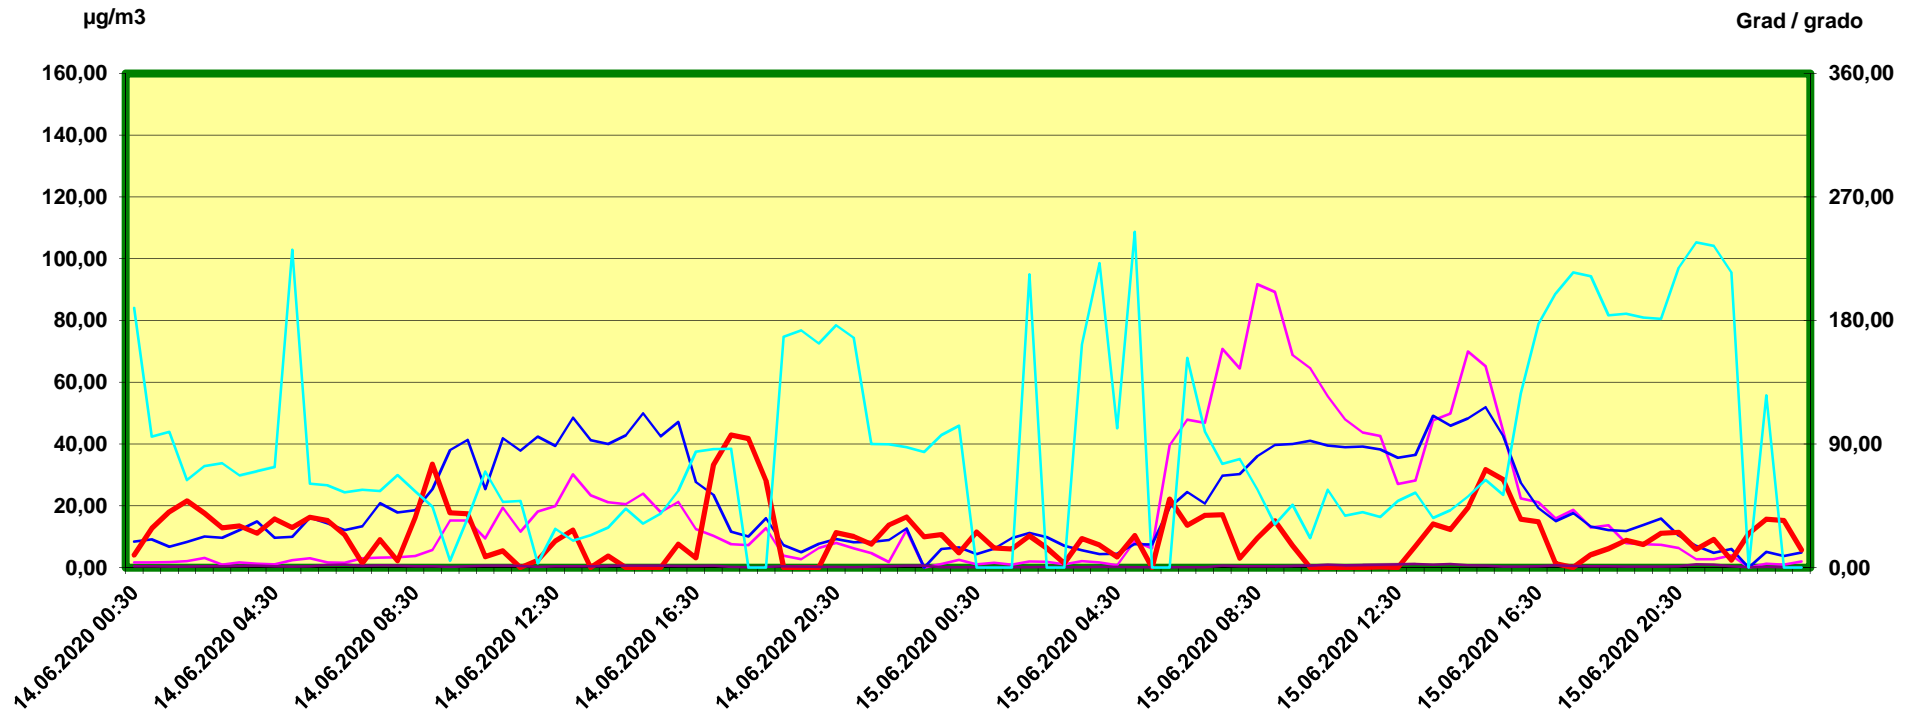

Innsbruck Ampass

Zeitraum / Periodo di tempo: 14-6-2020 00:30 - 15-6-2020 24:00

Unkorrigierte Werte / Valori non corretti