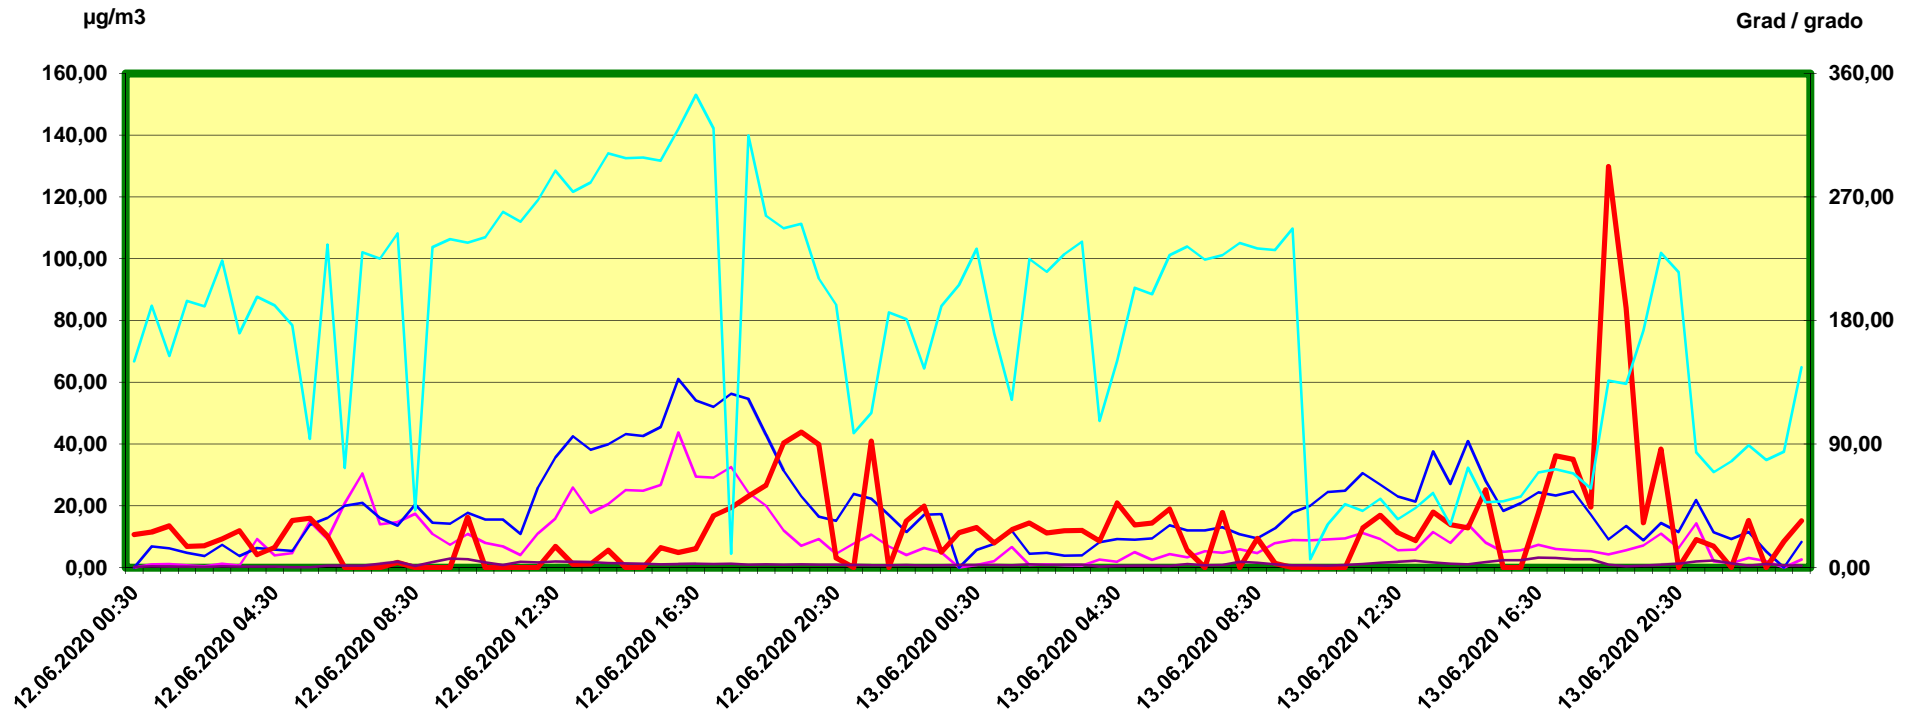

Innsbruck Ampass

Zeitraum / Periodo di tempo: 12-6-2020 00:30 - 13-6-2020 24:00

Unkorrigierte Werte / Valori non corretti