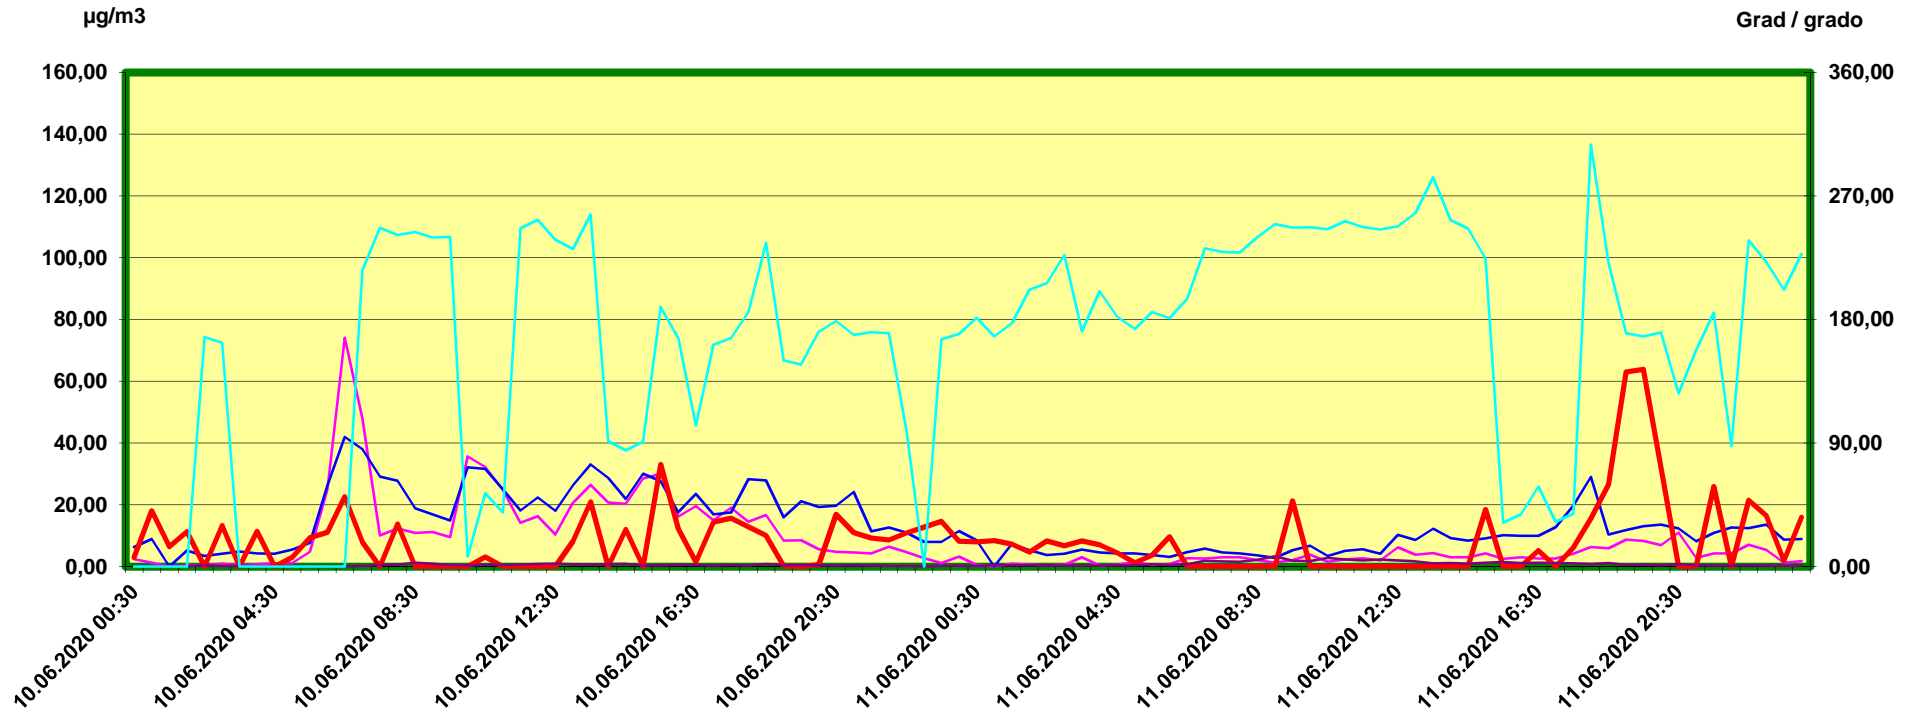

Innsbruck Ampass

Zeitraum / Periodo di tempo: 10-6-2020 00:30 - 11-6-2020 24:00

Unkorrigierte Werte / Valori non corretti