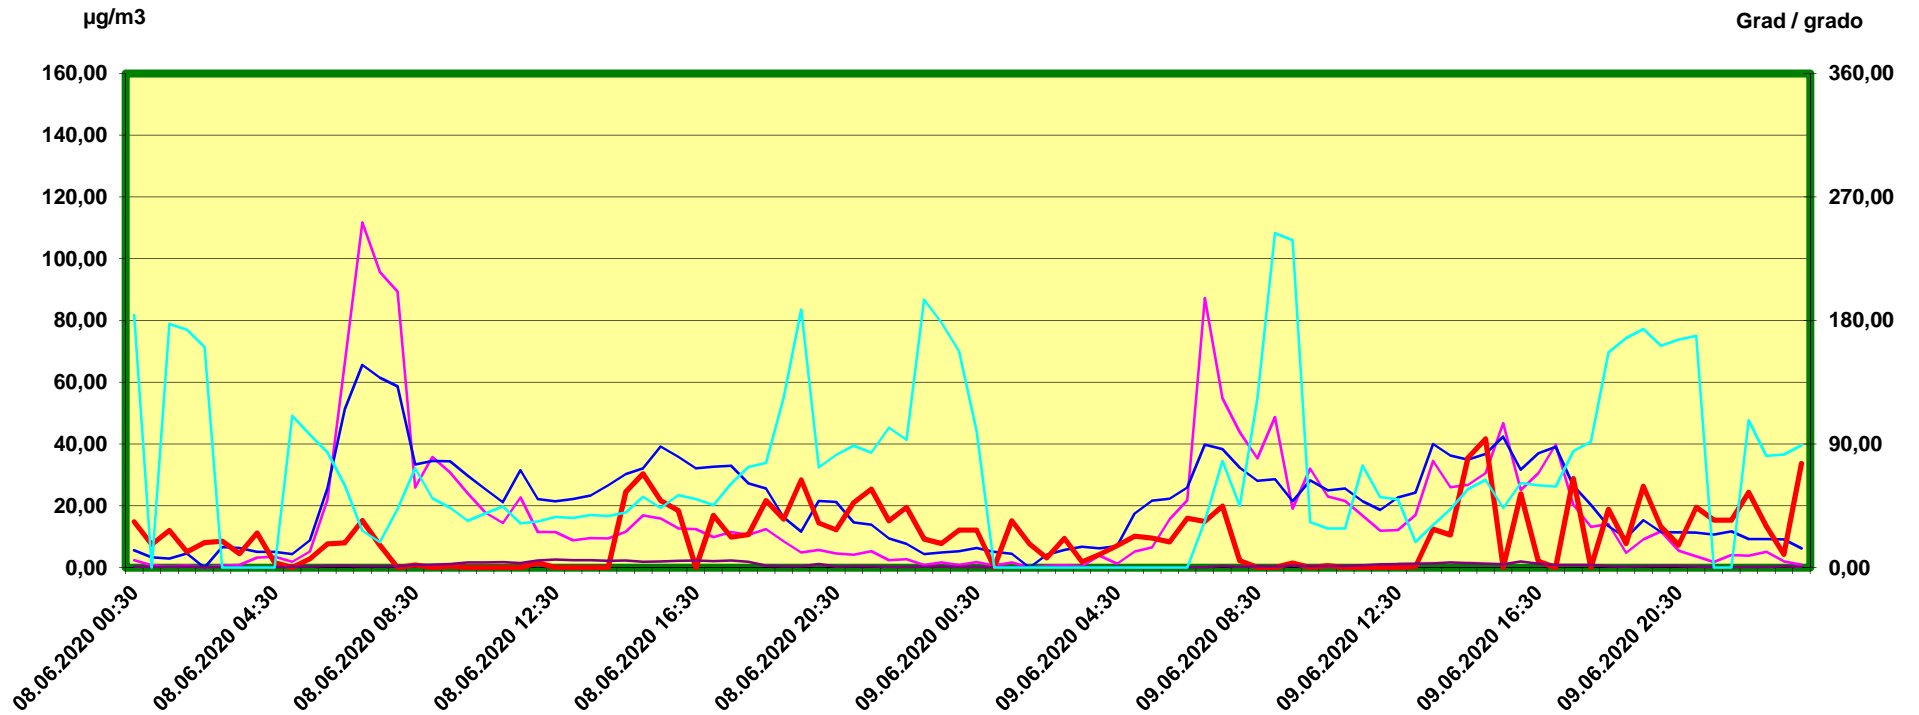

# Innsbruck Ampass

Zeitraum / Periodo di tempo: 8-6-2020 00:30 - 9-6-2020 24:00

Unkorrigierte Werte / Valori non corretti