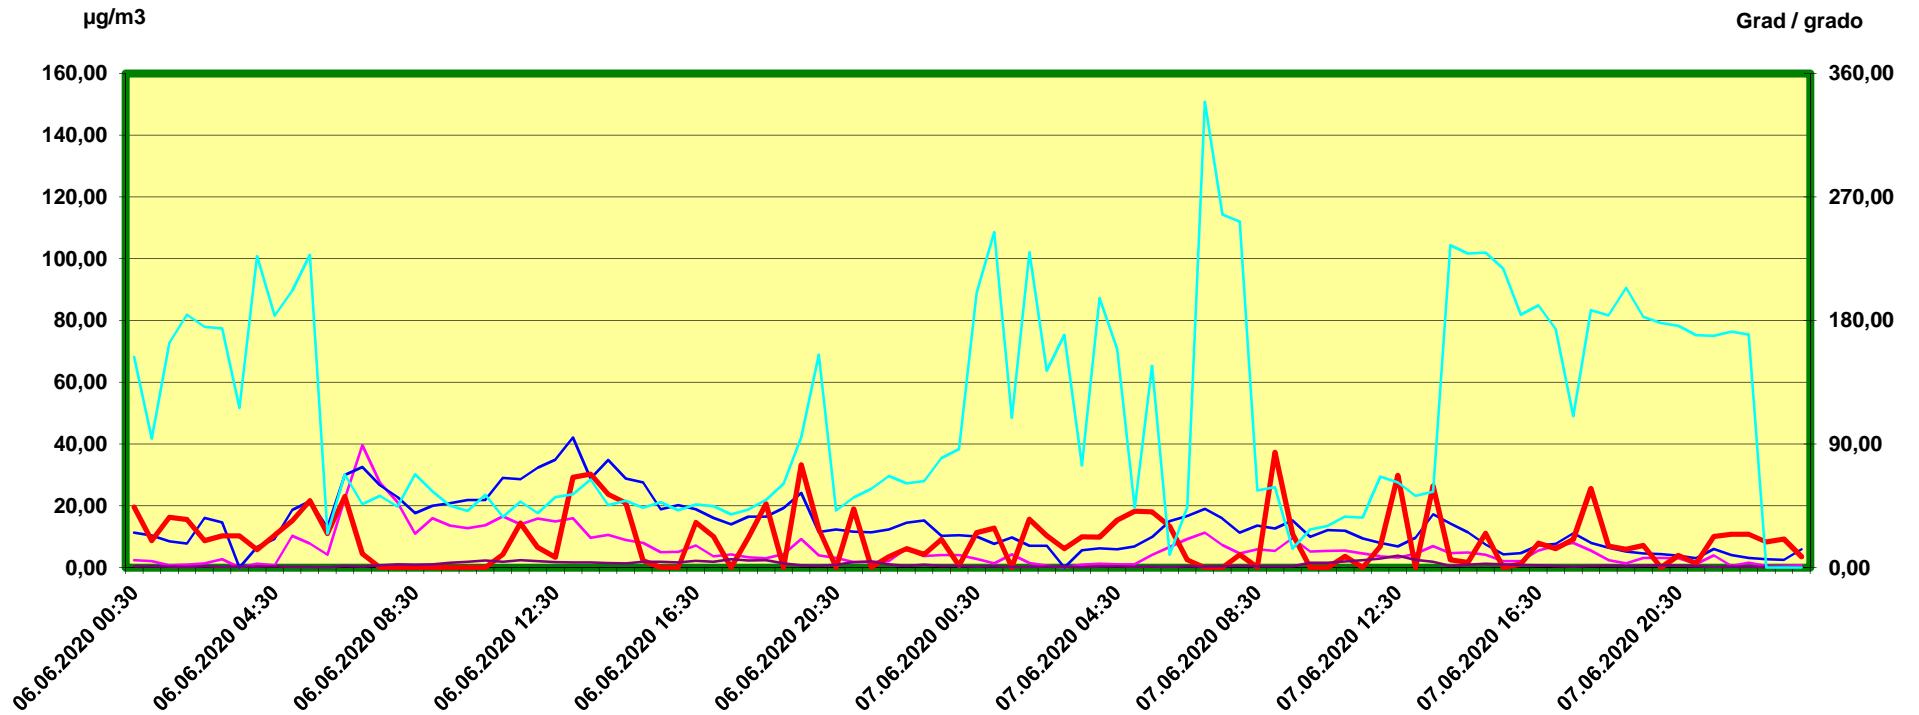

# Innsbruck Ampass

Zeitraum / Periodo di tempo: 6-6-2020 00:30 - 7-6-2020 24:00

Unkorrigierte Werte / Valori non corretti