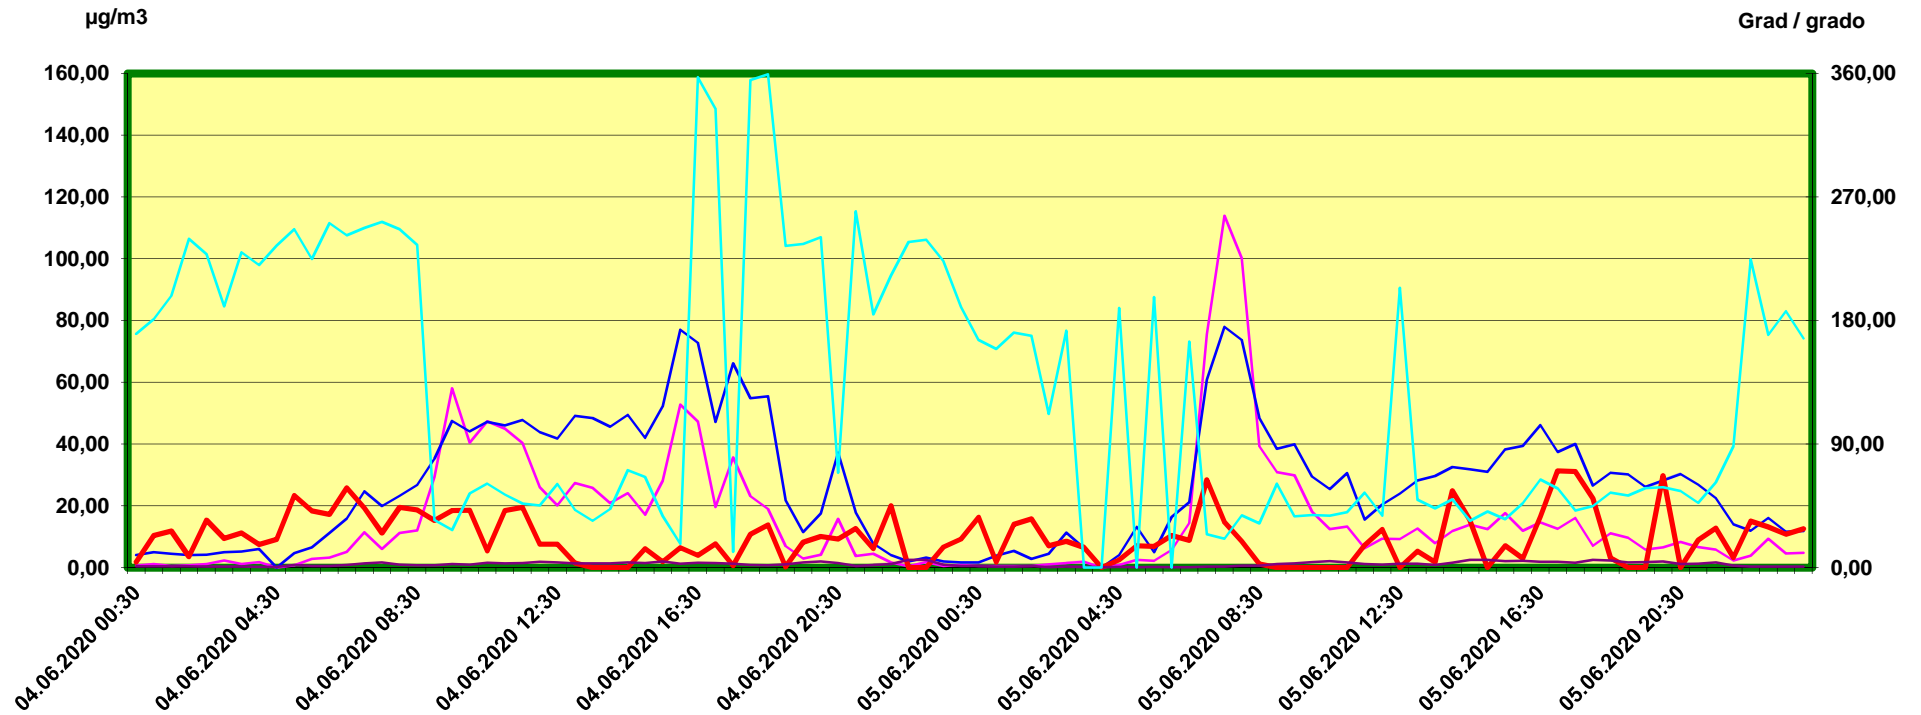

## Innsbruck Ampass

Zeitraum / Periodo di tempo: 4-6-2020 00:30 - 5-6-2020 24:00

Unkorrigierte Werte / Valori non corretti