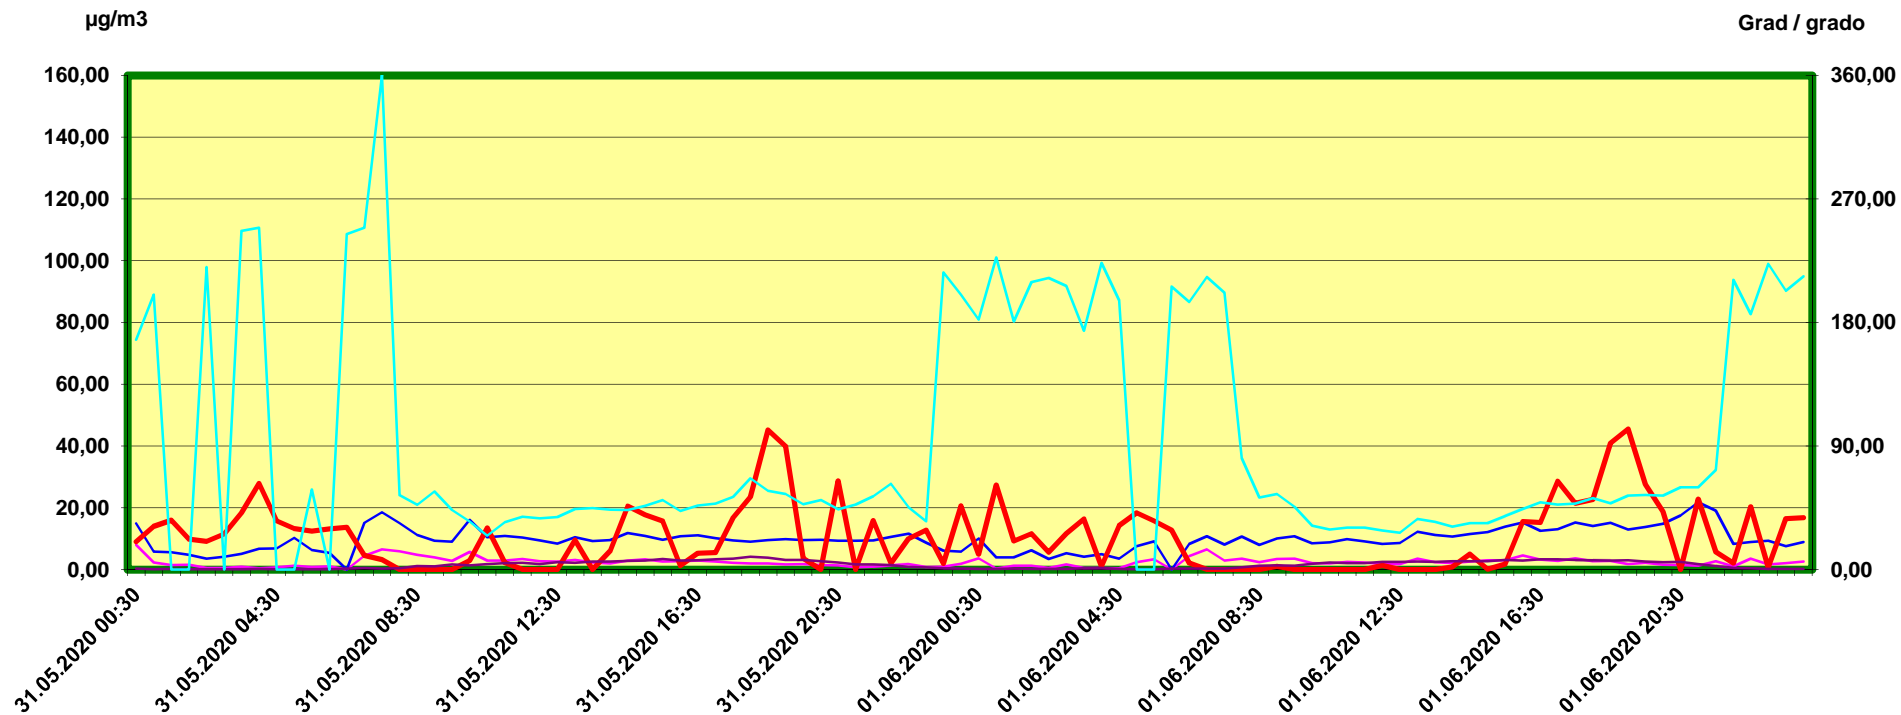

Innsbruck Ampass

Zeitraum / Periodo di tempo: 31-5-2020 00:30 - 1-6-2020 24:00

Unkorrigierte Werte / Valori non corretti