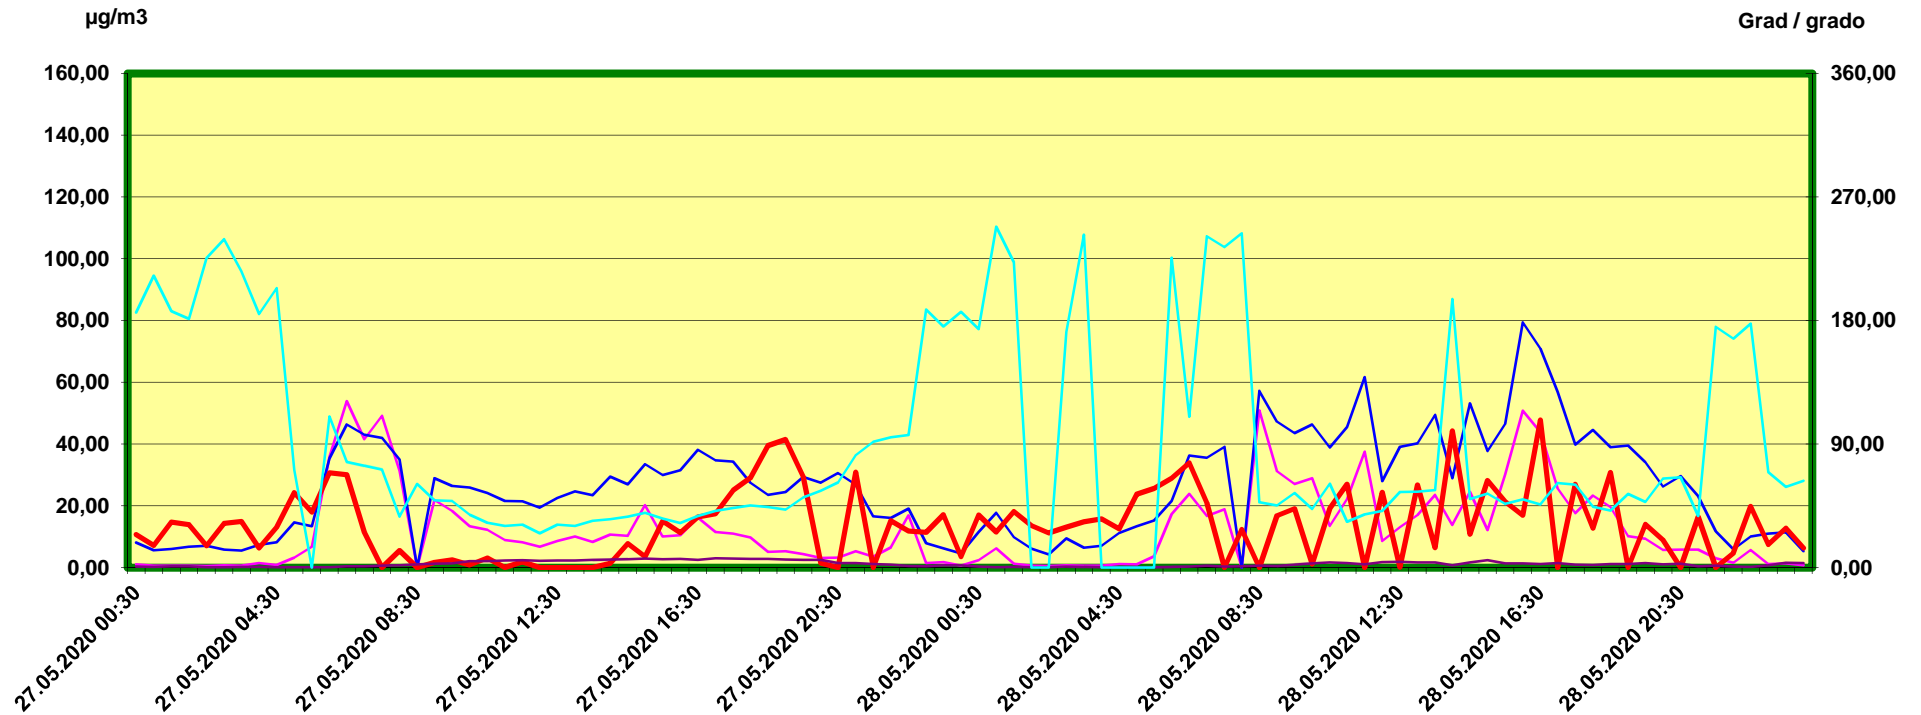

Innsbruck Ampass

Zeitraum / Periodo di tempo: 27-5-2020 00:30 - 28-5-2020 24:00

Unkorrigierte Werte / Valori non corretti