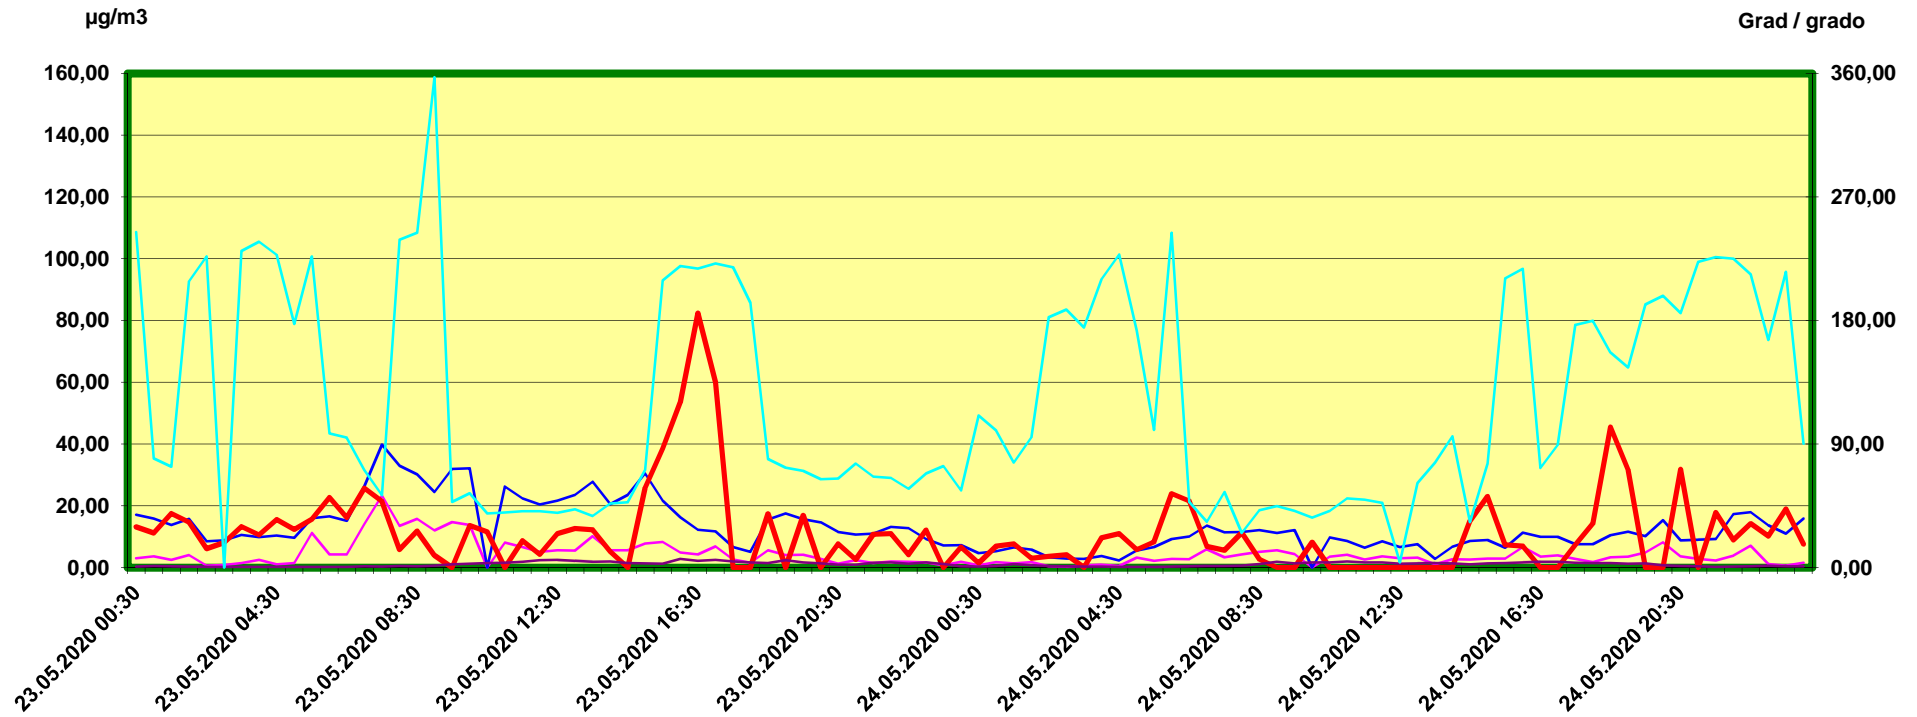

Innsbruck Ampass

Zeitraum / Periodo di tempo: 23-5-2020 00:30 - 24-5-2020 24:00

Unkorrigierte Werte / Valori non corretti