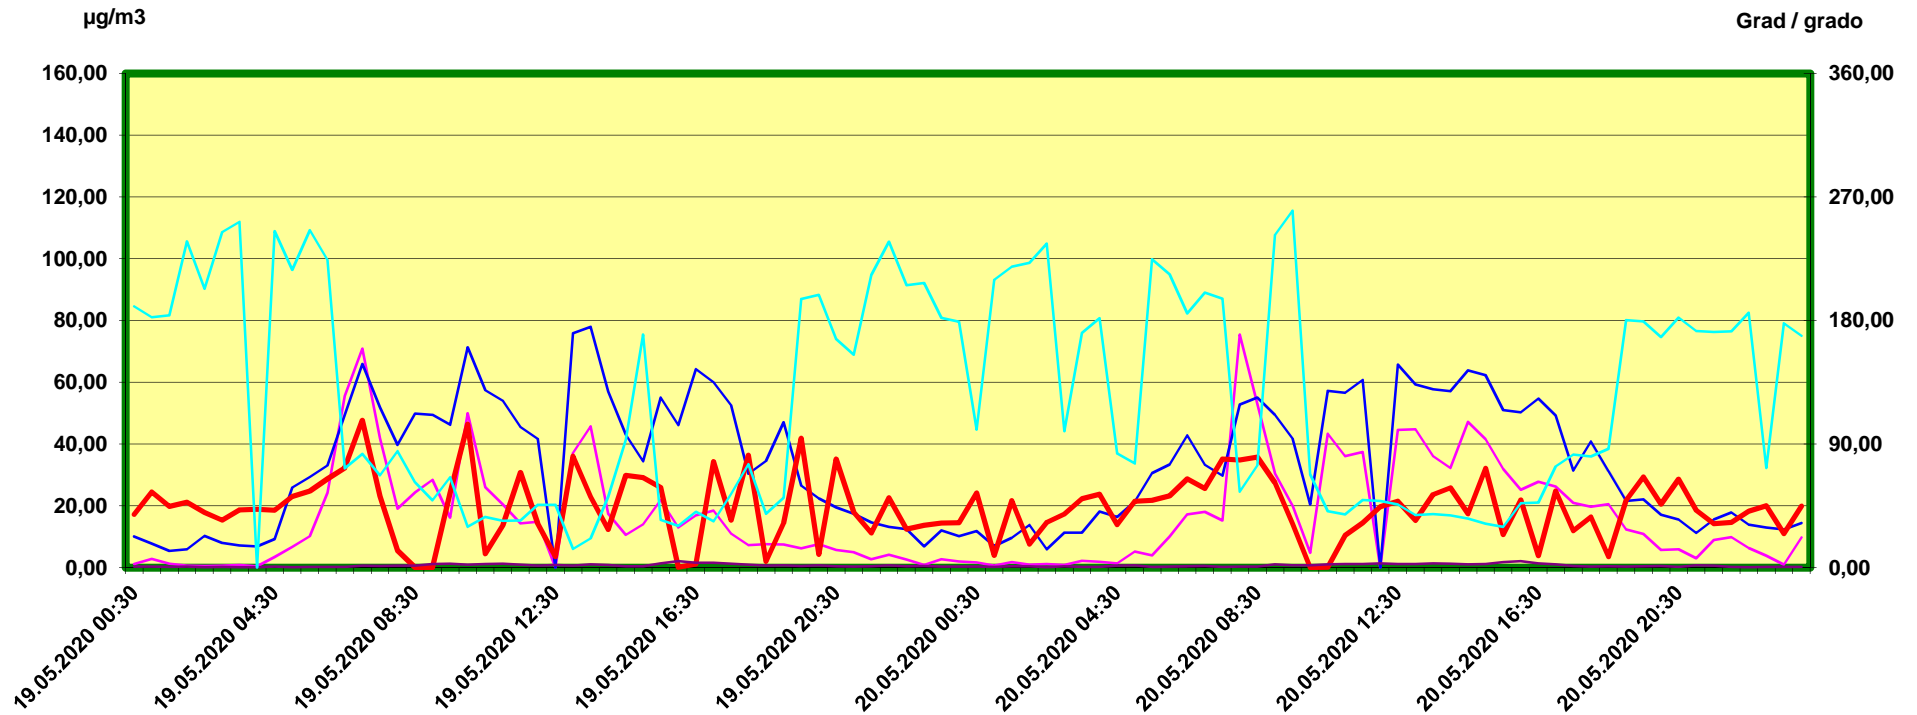

Innsbruck Ampass

Zeitraum / Periodo di tempo: 19-5-2020 00:30 - 20-5-2020 24:00

Unkorrigierte Werte / Valori non corretti