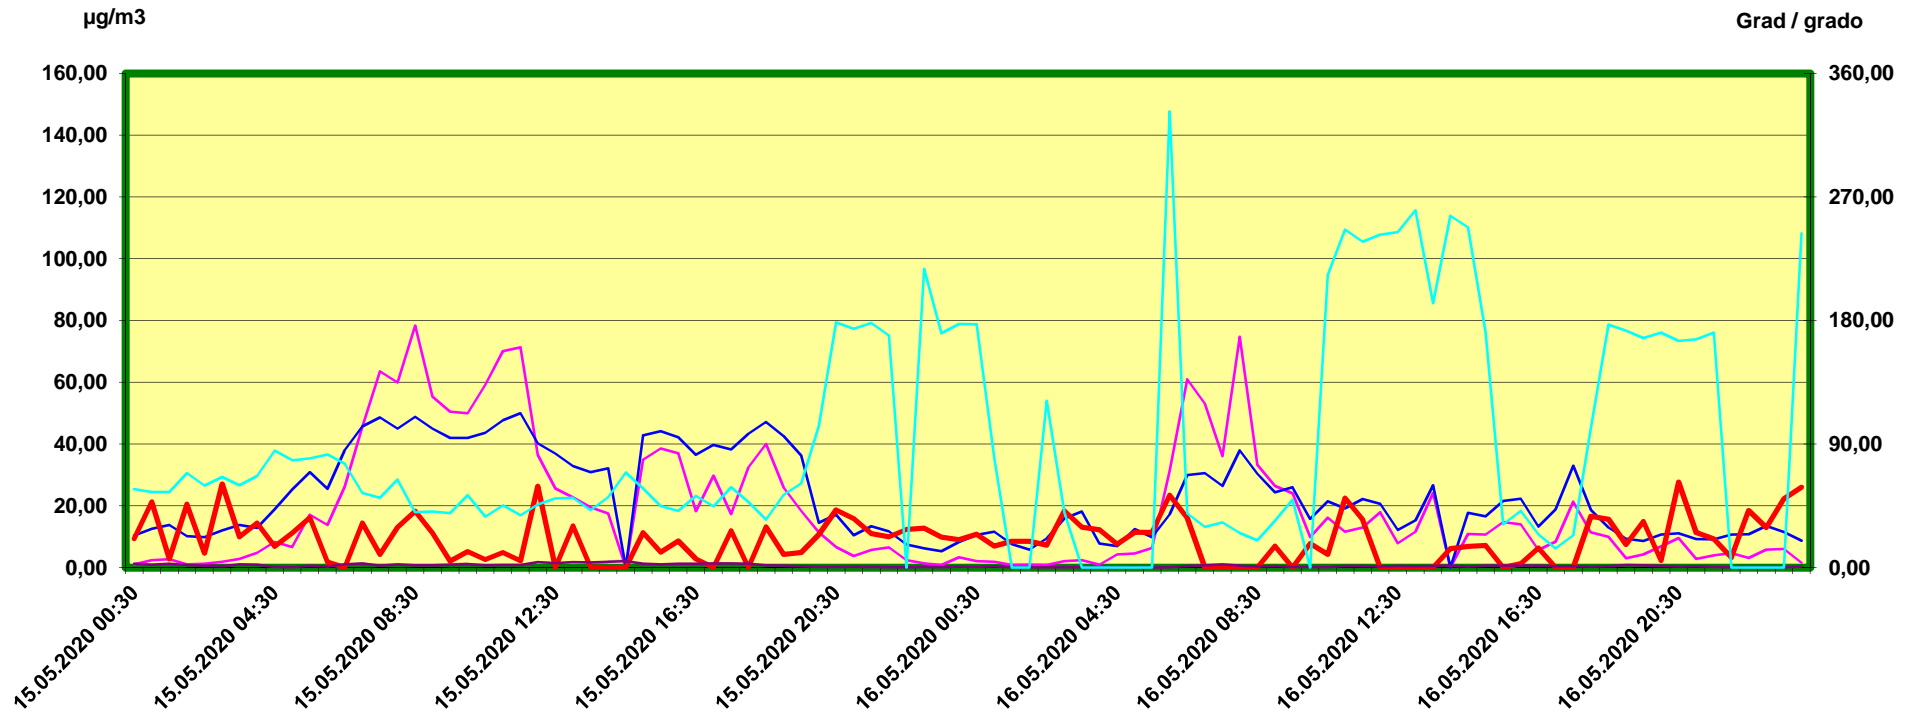

Innsbruck Ampass

Zeitraum / Periodo di tempo: 15-5-2020 00:30 - 16-5-2020 24:00

Unkorrigierte Werte / Valori non corretti