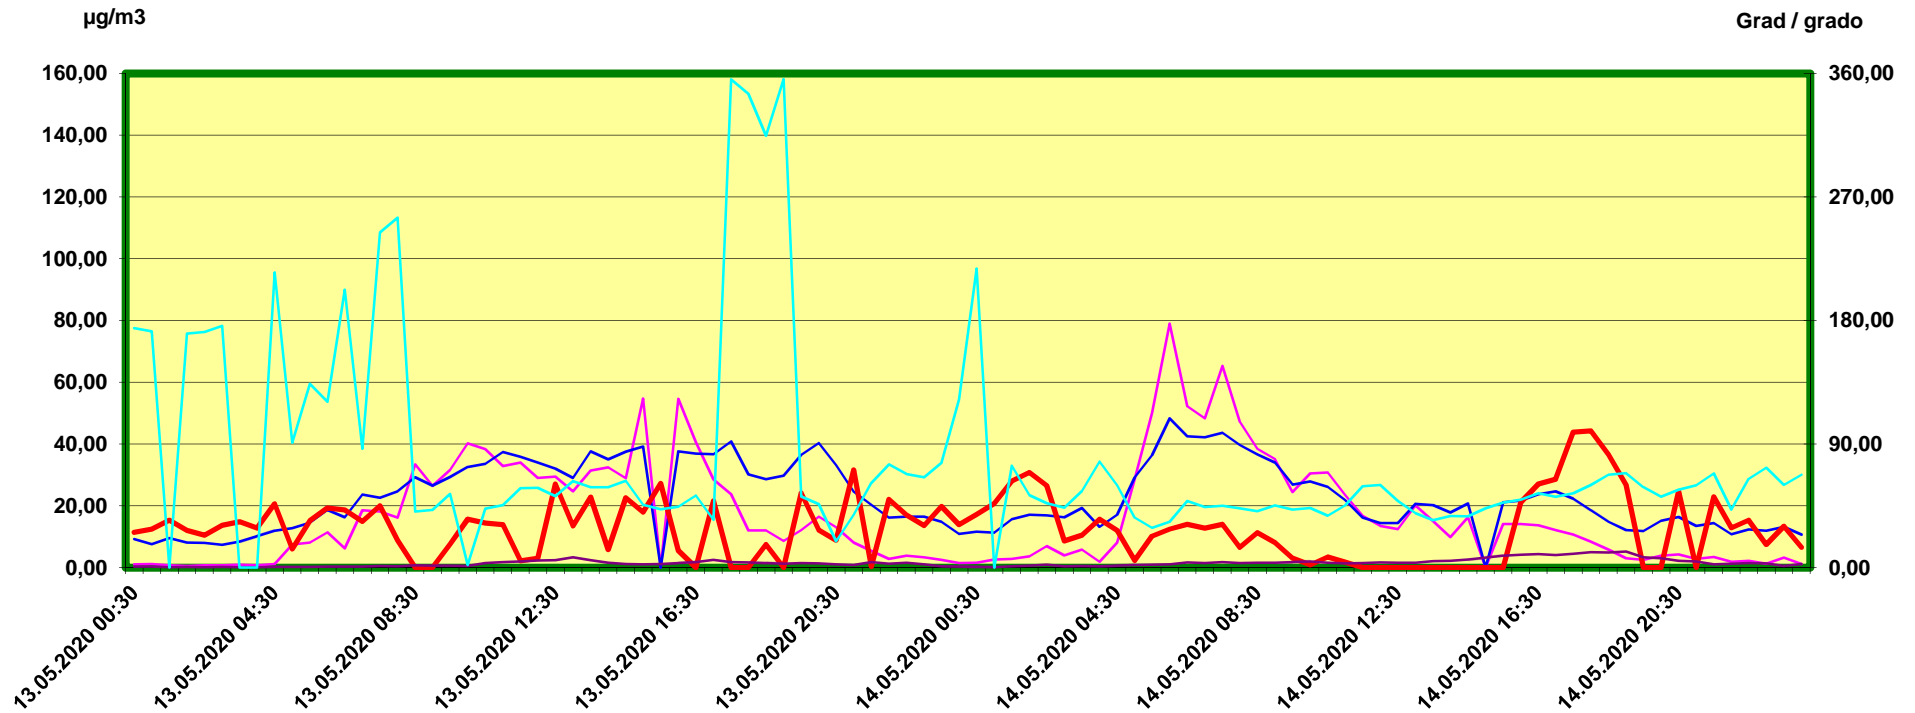

Innsbruck Ampass

Zeitraum / Periodo di tempo: 13-5-2020 00:30 - 14-5-2020 24:00

Unkorrigierte Werte / Valori non corretti