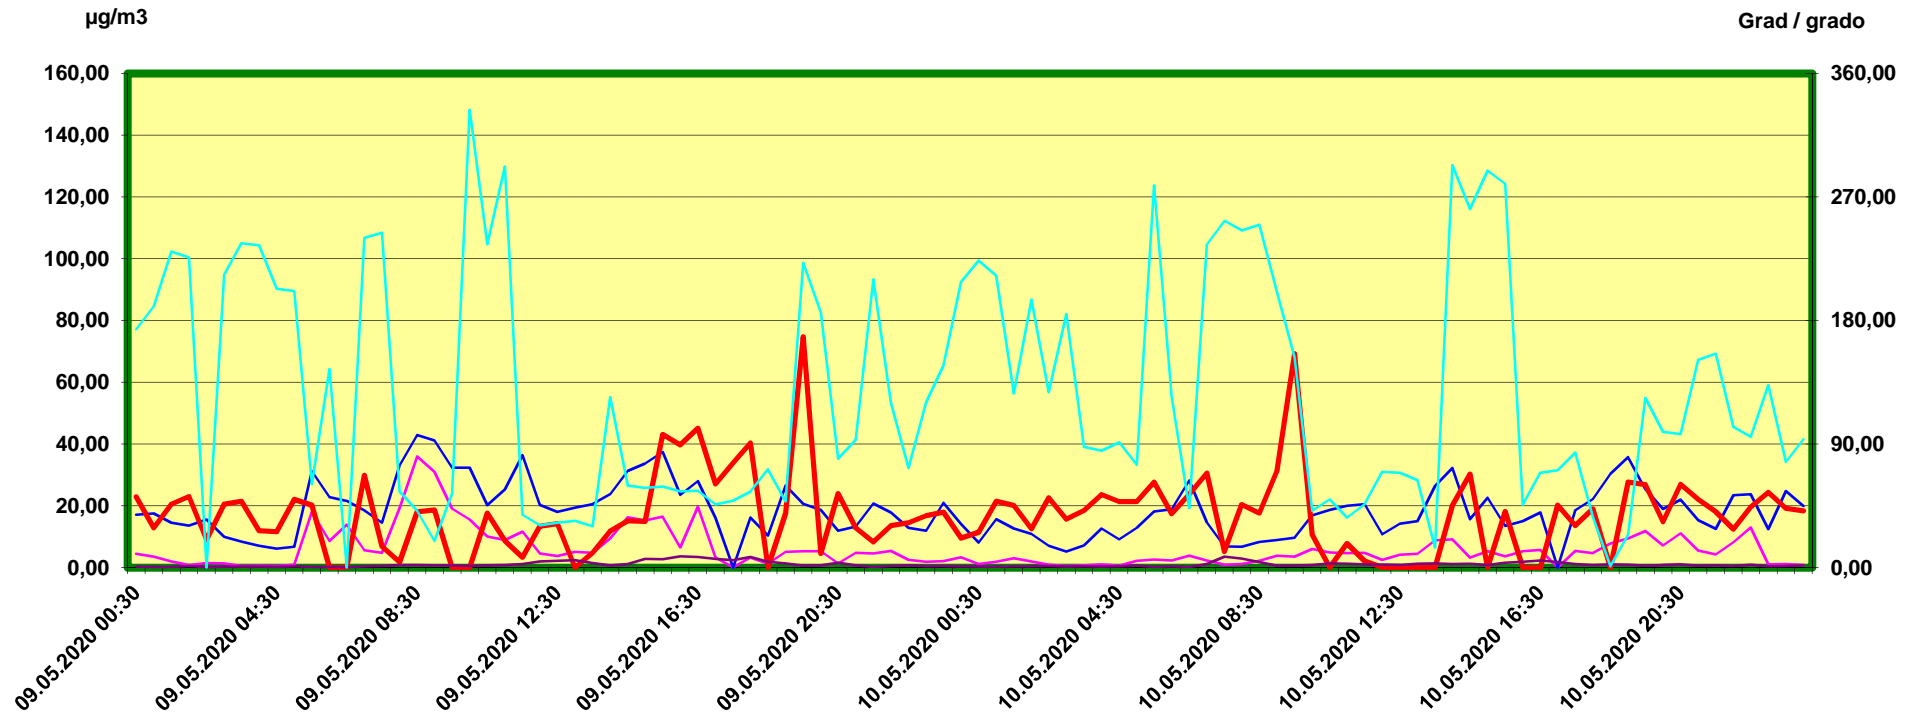

Innsbruck Ampass

Zeitraum / Periodo di tempo: 9-5-2020 00:30 - 10-5-2020 24:00

Unkorrigierte Werte / Valori non corretti