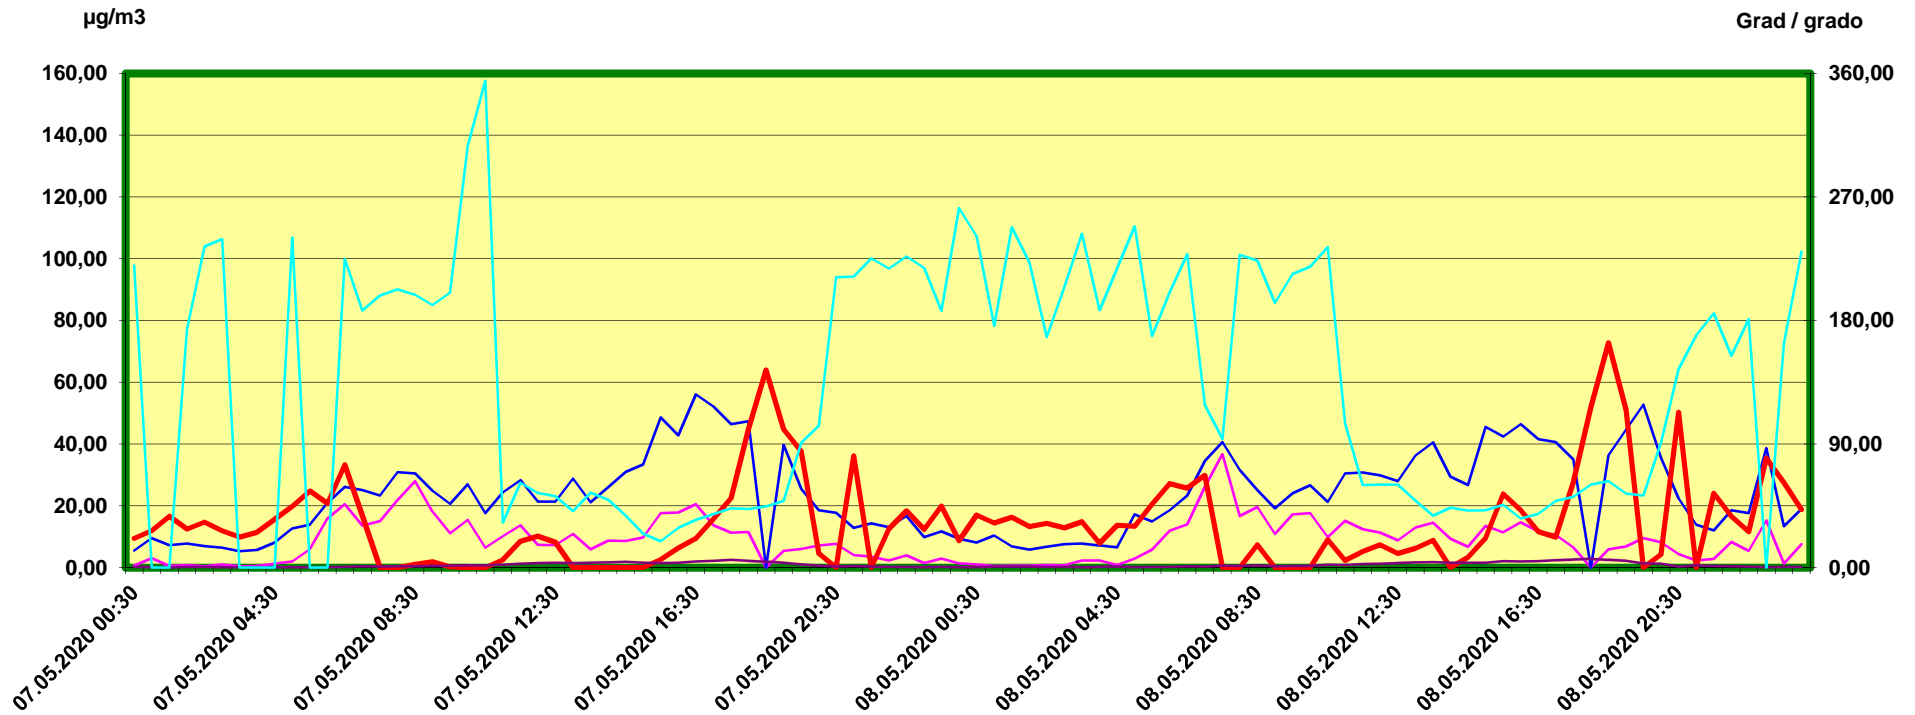

Innsbruck Ampass

Zeitraum / Periodo di tempo: 7-5-2020 00:30 - 8-5-2020 24:00

Unkorrigierte Werte / Valori non corretti