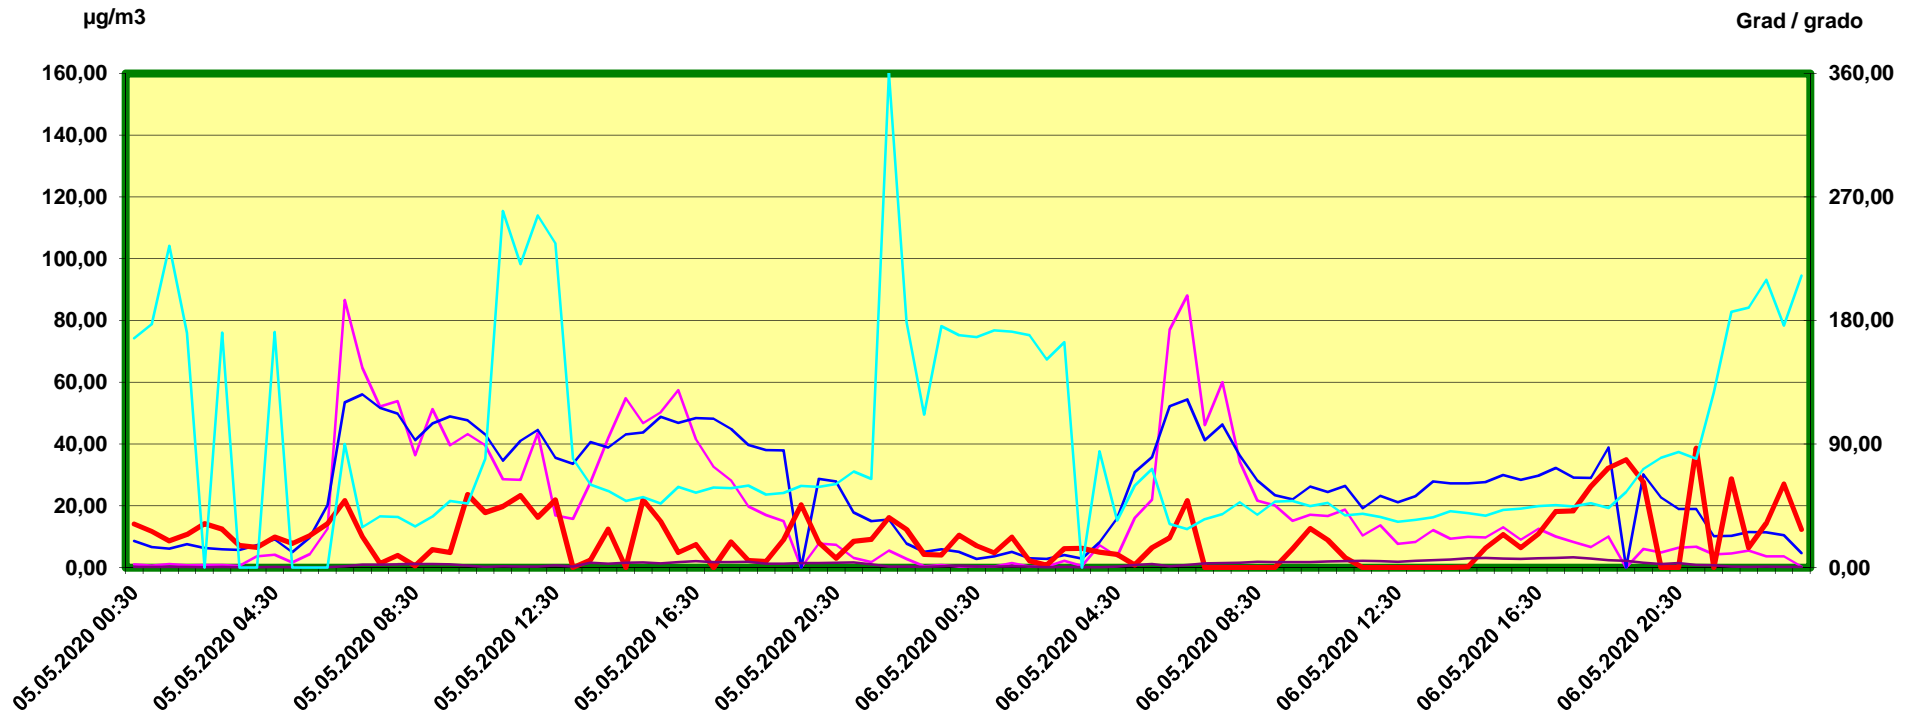

Innsbruck Ampass

Zeitraum / Periodo di tempo: 5-5-2020 00:30 - 6-5-2020 24:00

Unkorrigierte Werte / Valori non corretti