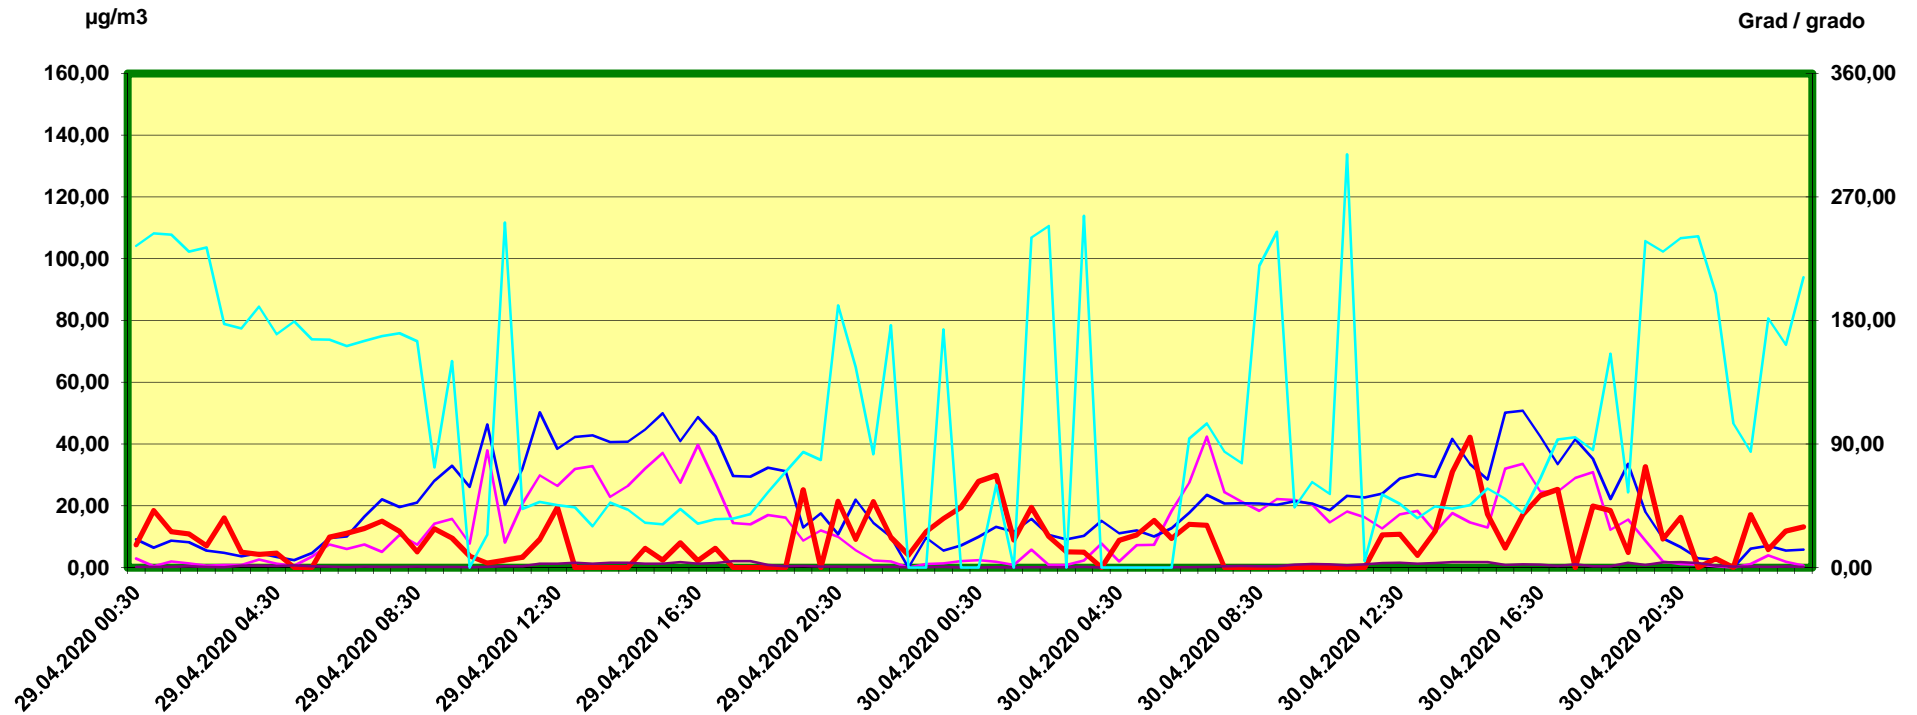

## Innsbruck Ampass

Zeitraum / Periodo di tempo: 29-4-2020 00:30 - 30-5-2020 24:00

Unkorrigierte Werte / Valori non corretti