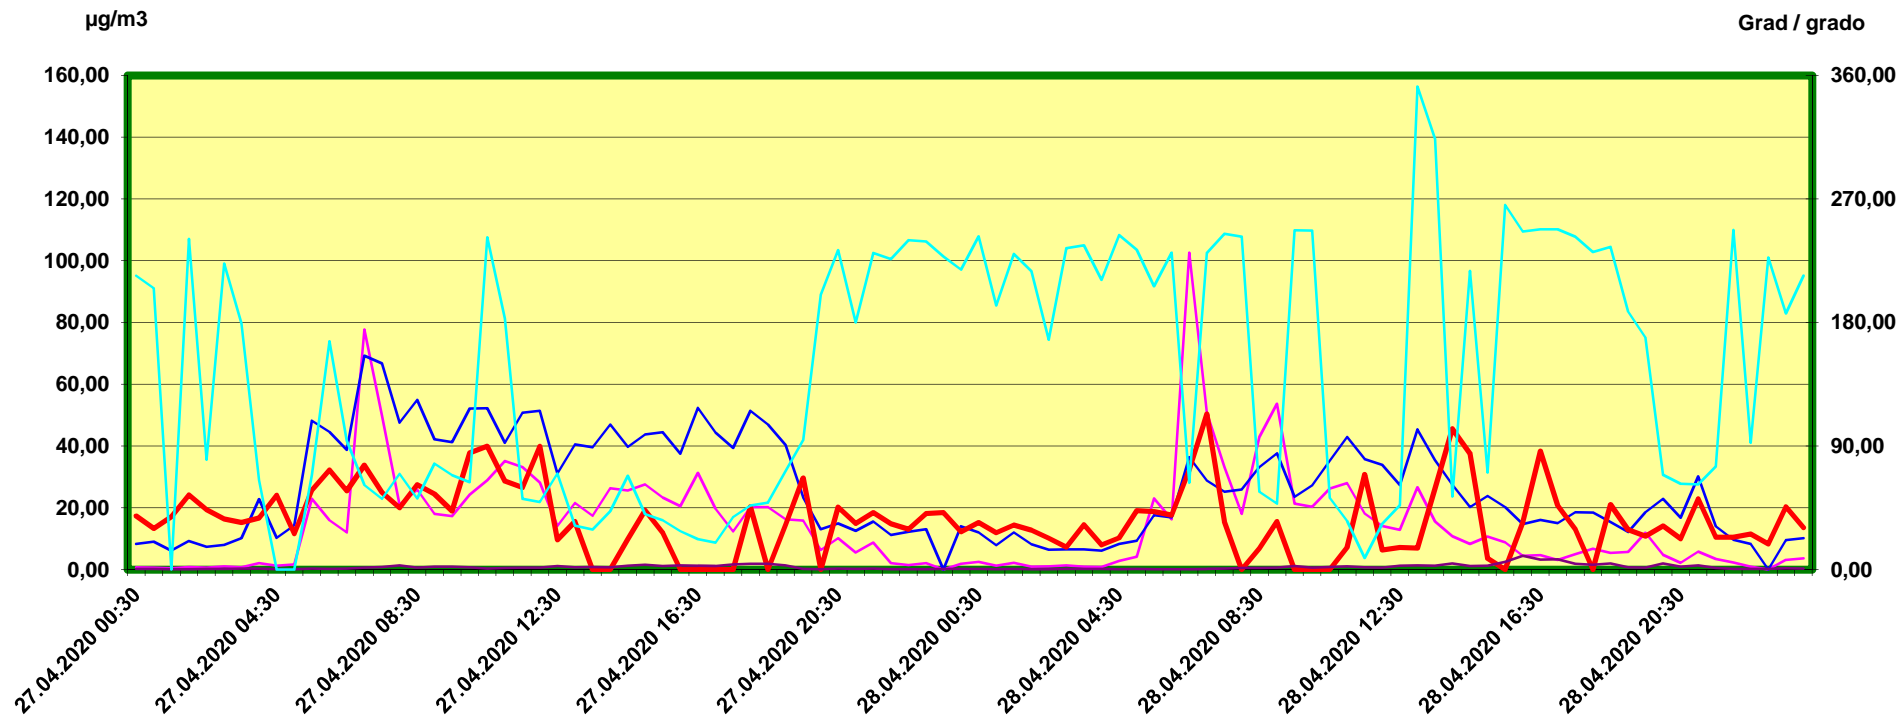

Innsbruck Ampass

Zeitraum / Periodo di tempo: 27-4-2020 00:30 - 28-4-2020 24:00

Unkorrigierte Werte / Valori non corretti