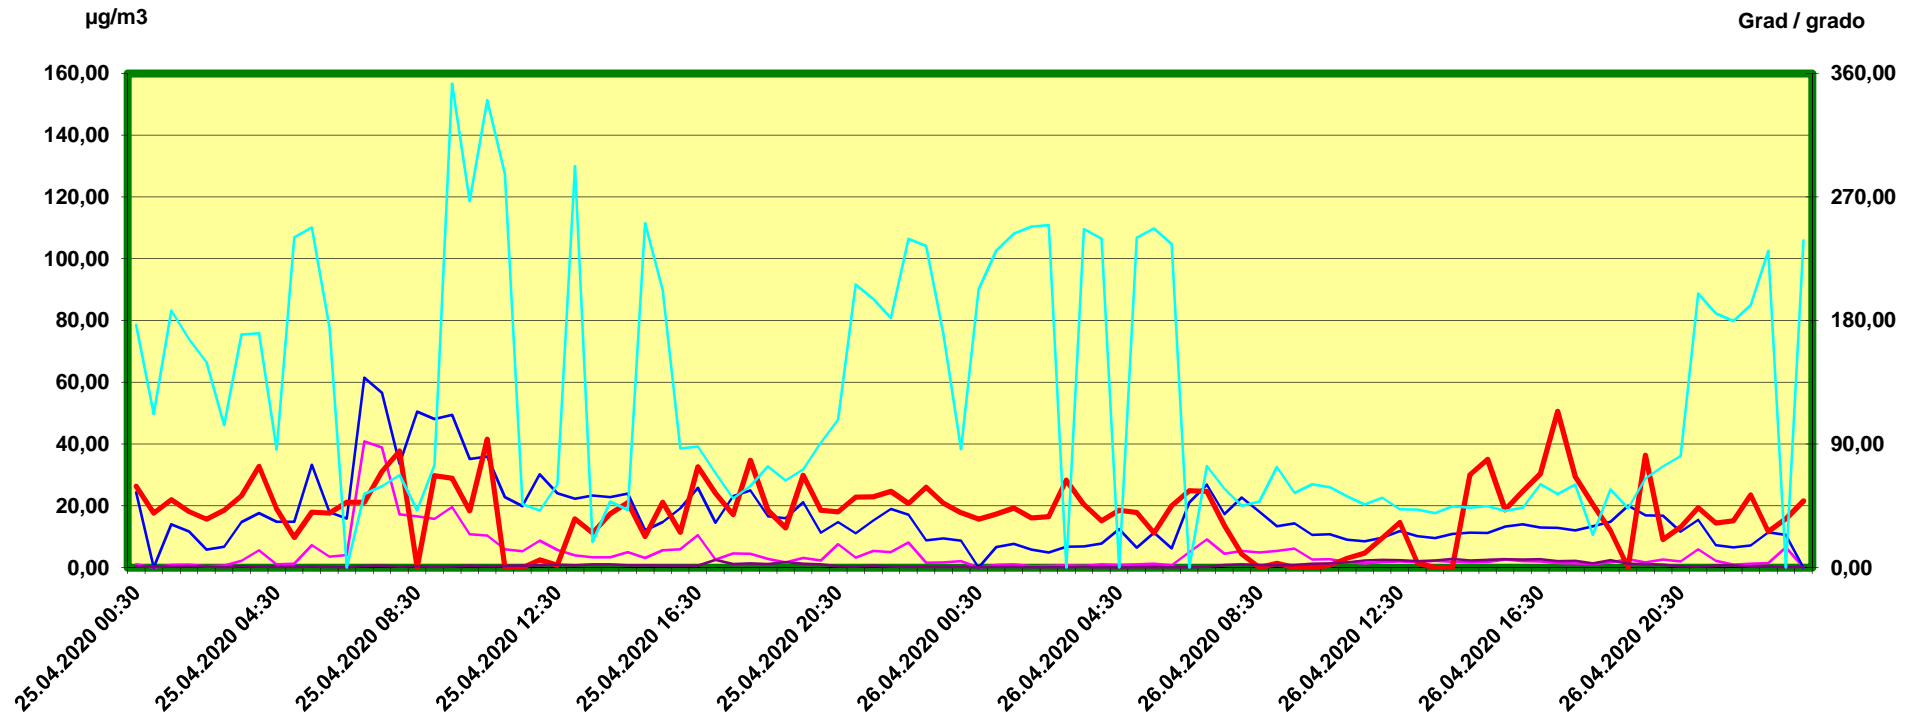

Innsbruck Ampass

Zeitraum / Periodo di tempo: 25-4-2020 00:30 - 26-4-2020 24:00

Unkorrigierte Werte / Valori non corretti