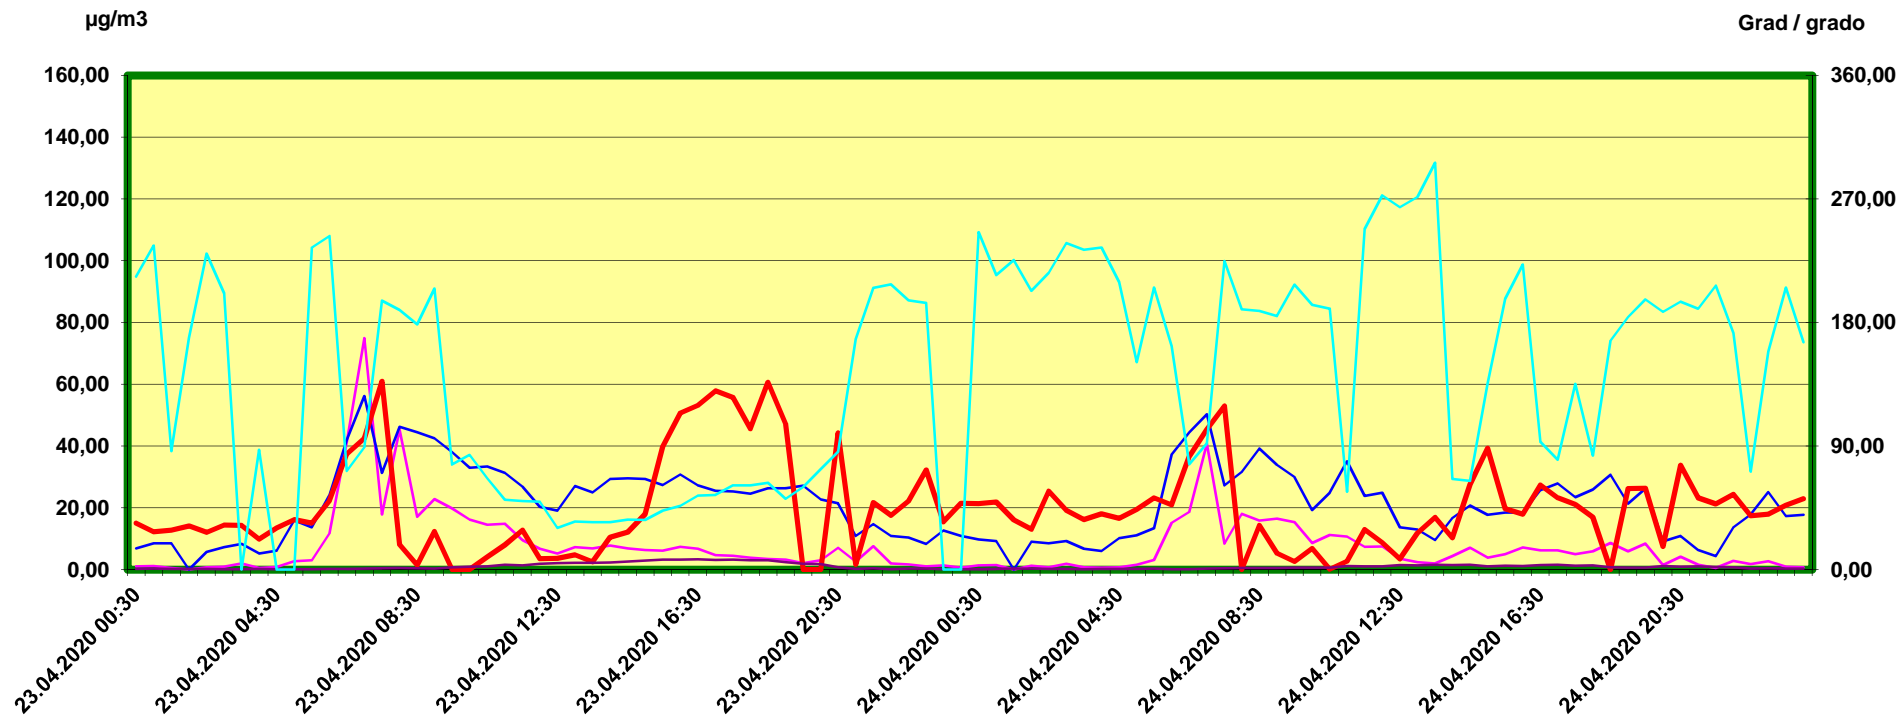

Innsbruck Ampass

Zeitraum / Periodo di tempo: 23-4-2020 00:30 - 24-4-2020 24:00

Unkorrigierte Werte / Valori non corretti