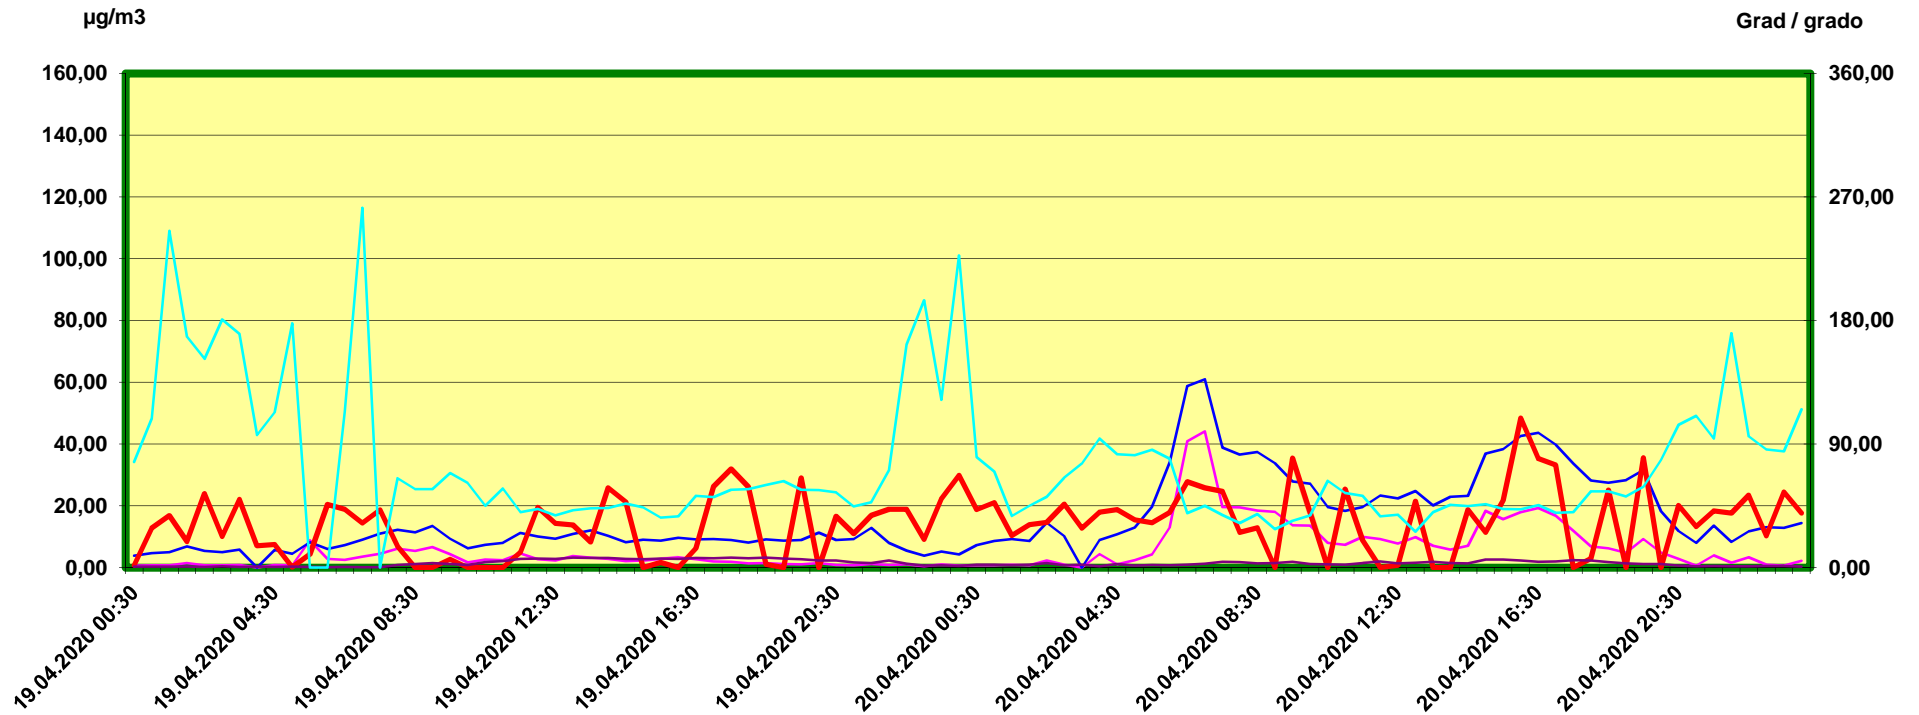

Innsbruck Ampass

Zeitraum / Periodo di tempo: 19-4-2020 00:30 - 20-4-2020 24:00

Unkorrigierte Werte / Valori non corretti