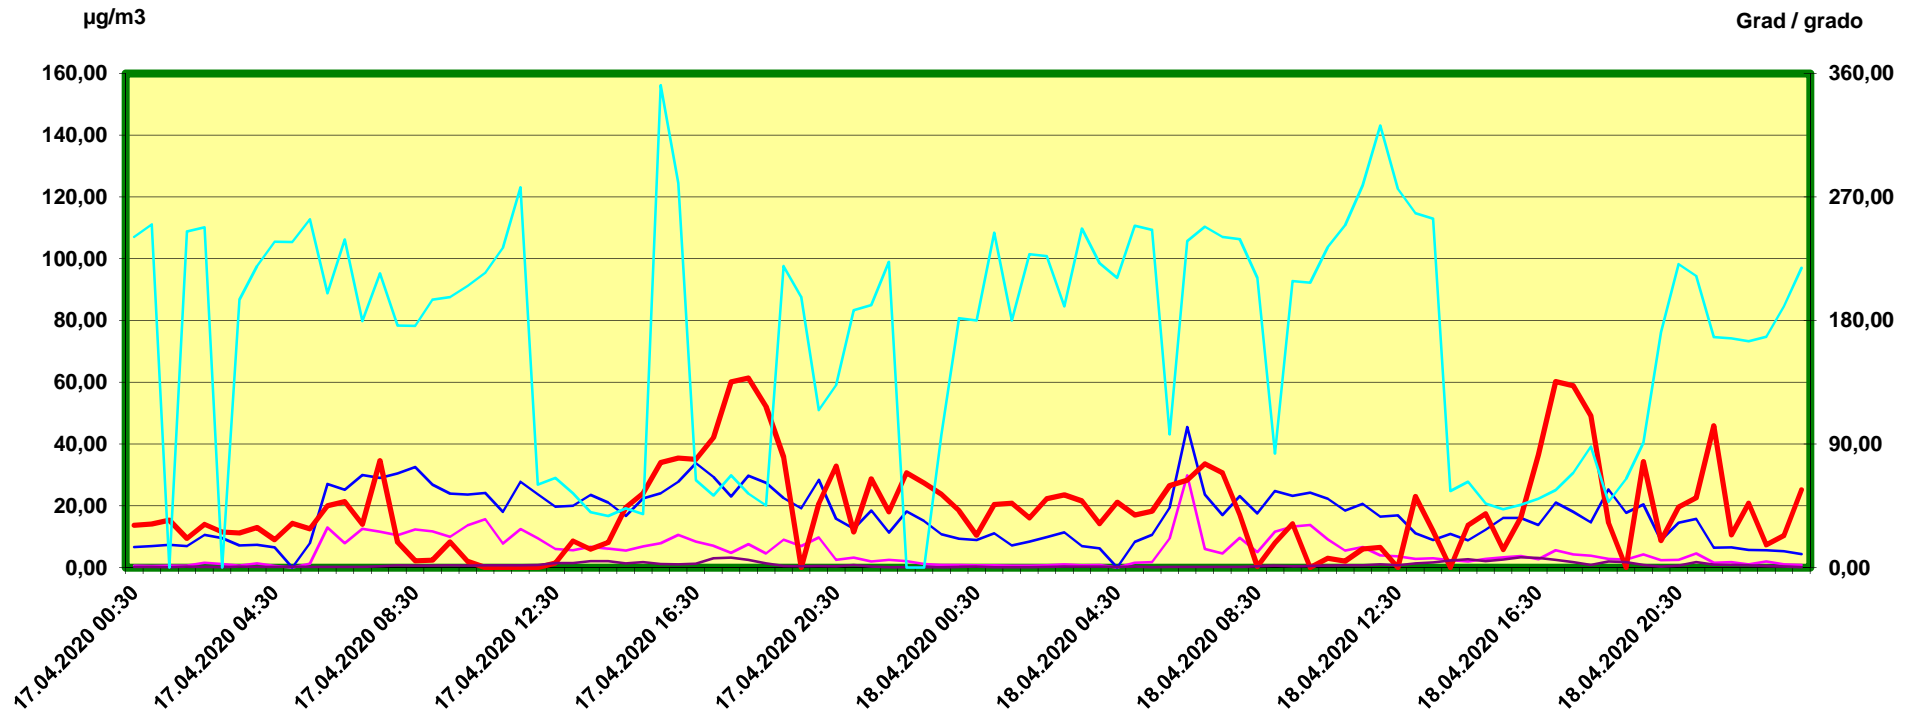

Innsbruck Ampass

Zeitraum / Periodo di tempo: 17-4-2020 00:30 - 18-4-2020 24:00

Unkorrigierte Werte / Valori non corretti