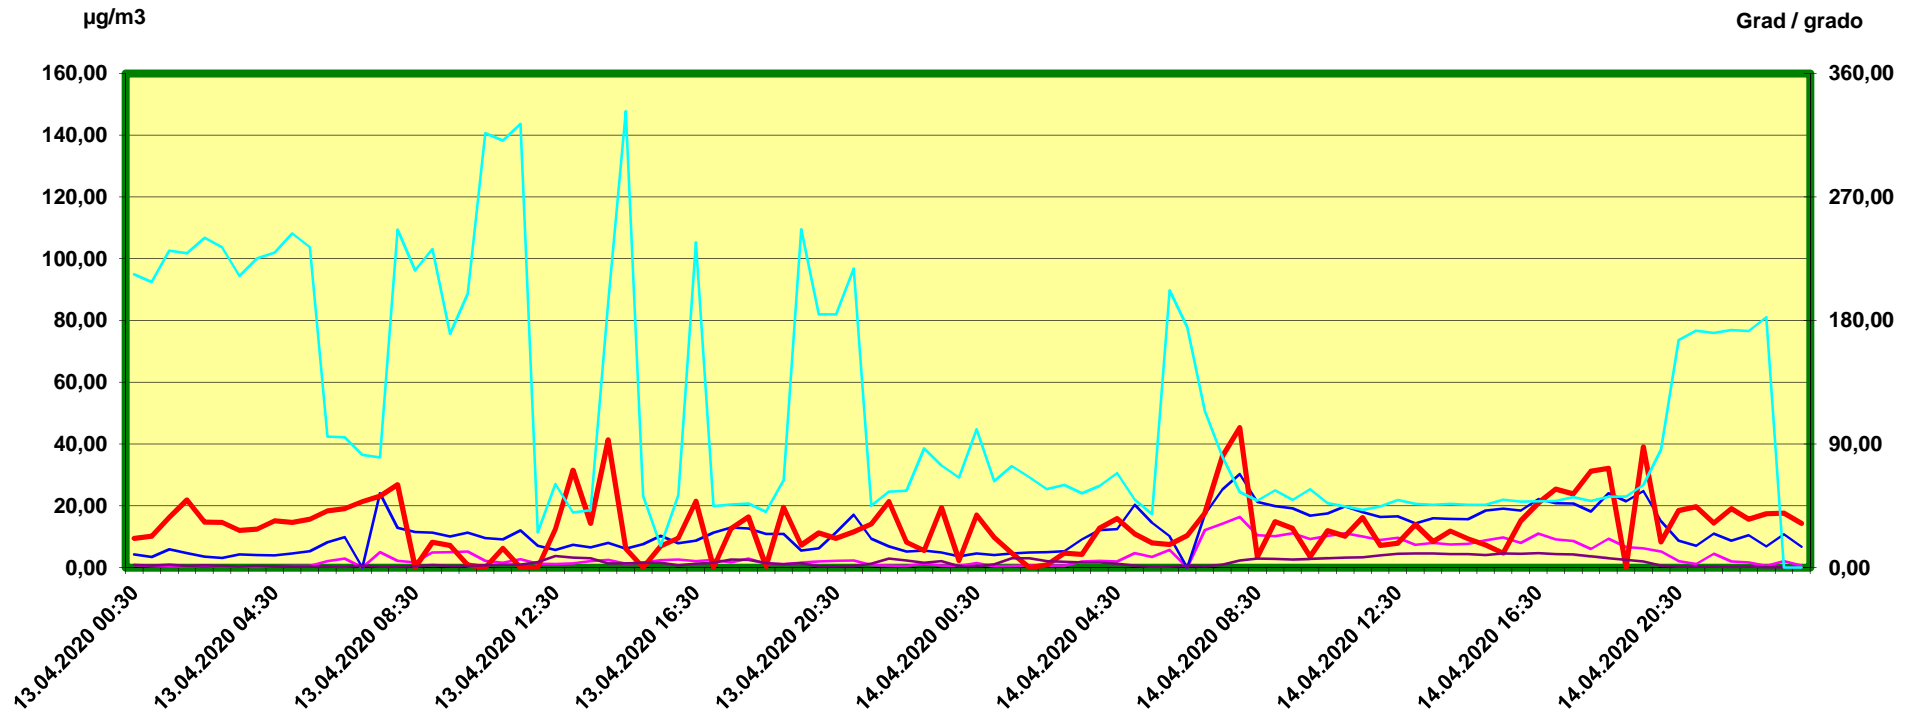

# Innsbruck Ampass

Zeitraum / Periodo di tempo: 13-4-2020 00:30 - 14-4-2020 24:00

Unkorrigierte Werte / Valori non corretti