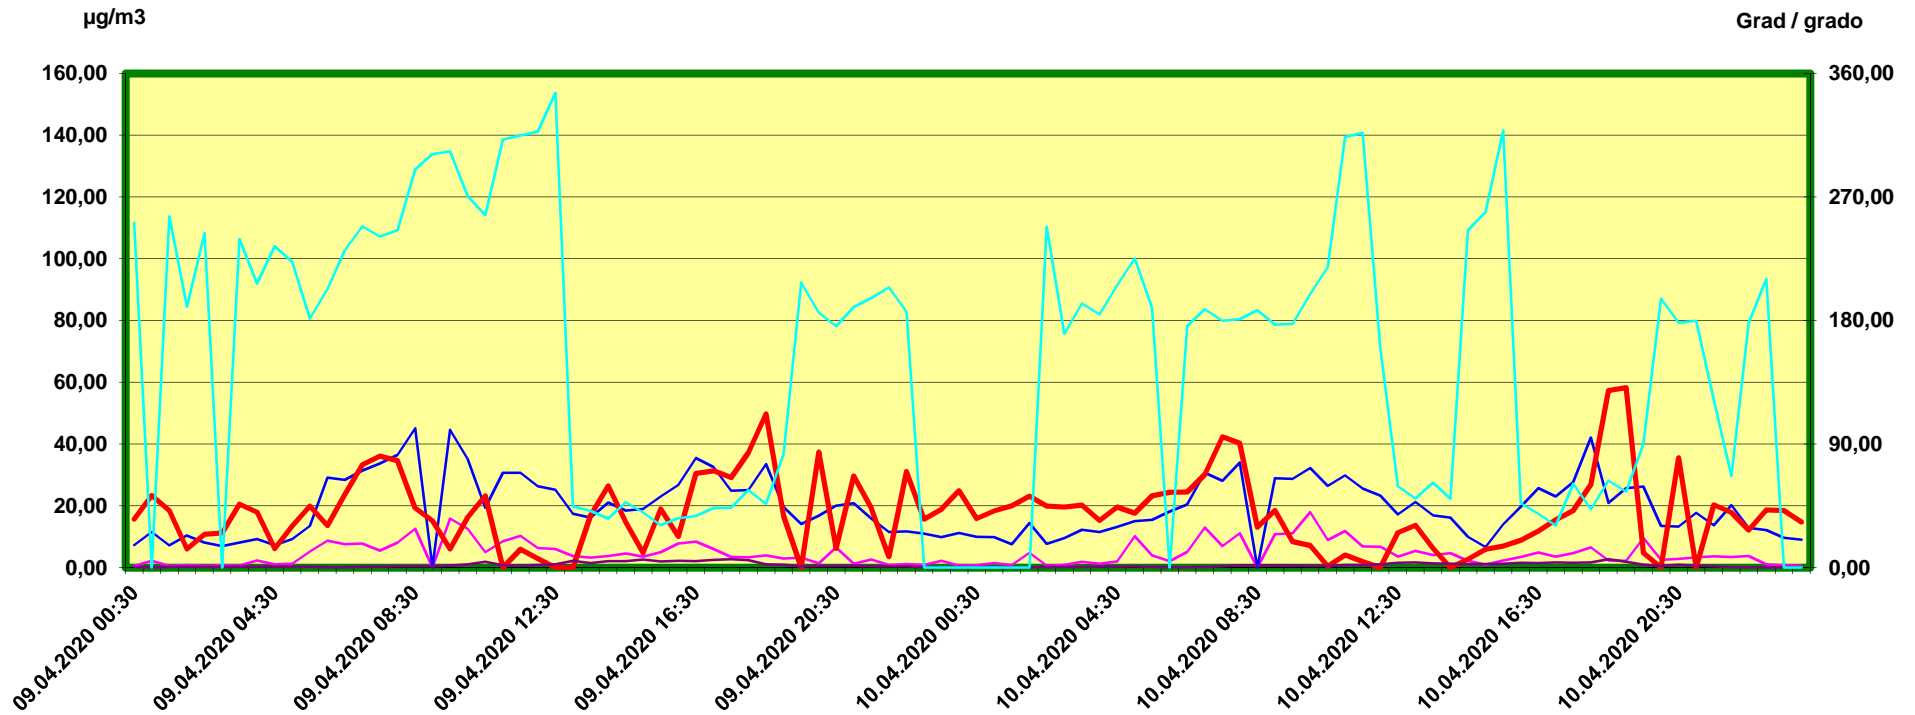

Innsbruck Ampass

Zeitraum / Periodo di tempo: 9-4-2020 00:30 - 10-4-2020 24:00

Unkorrigierte Werte / Valori non corretti