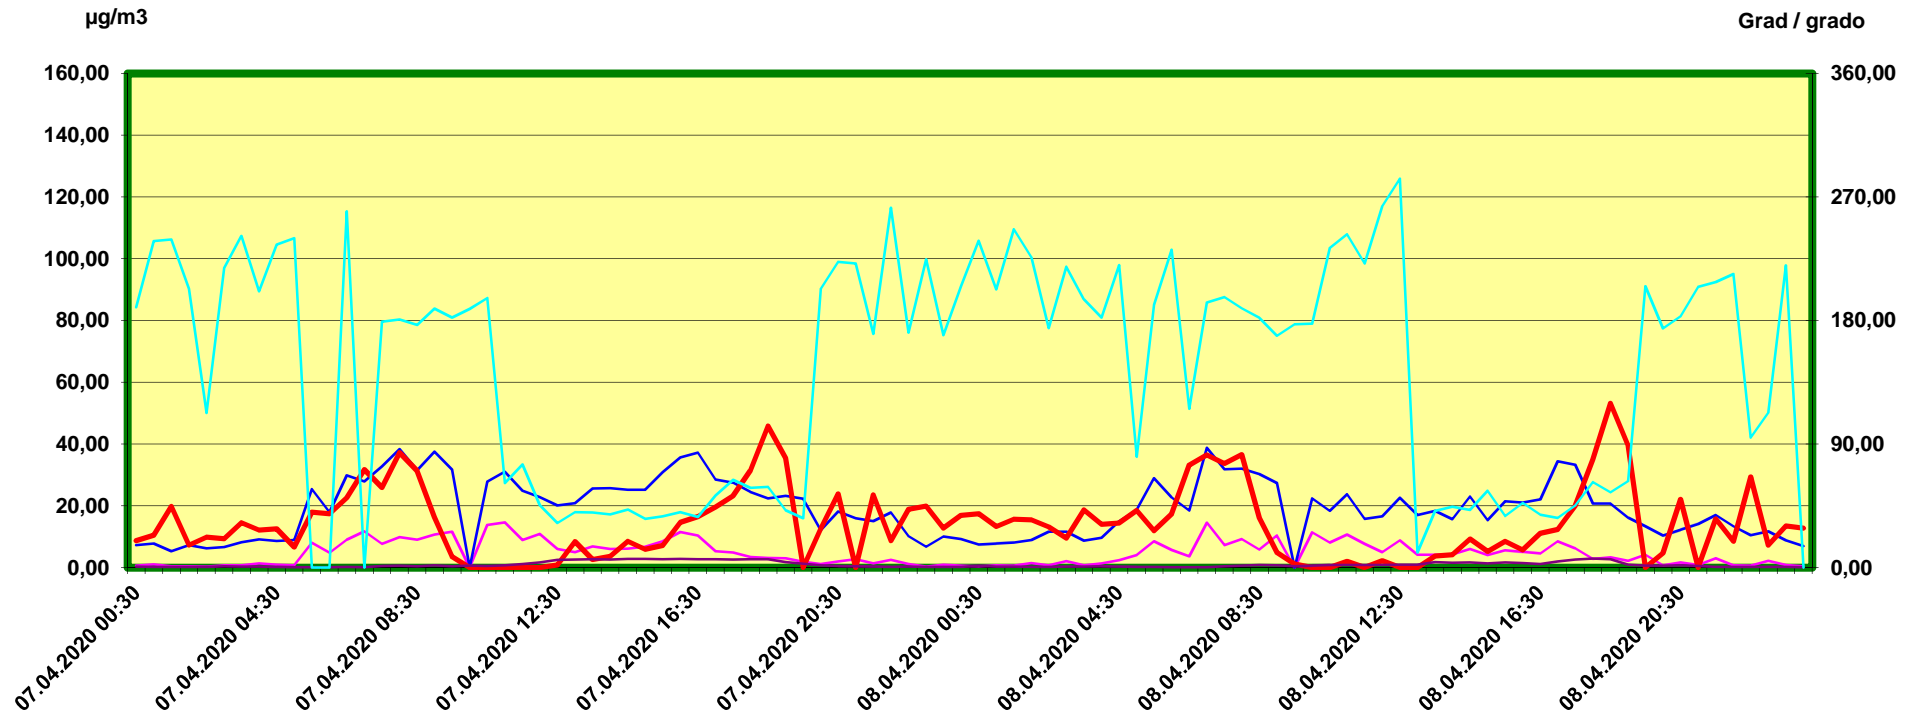

Innsbruck Ampass

Zeitraum / Periodo di tempo: 7-4-2020 00:30 - 8-4-2020 24:00

Unkorrigierte Werte / Valori non corretti