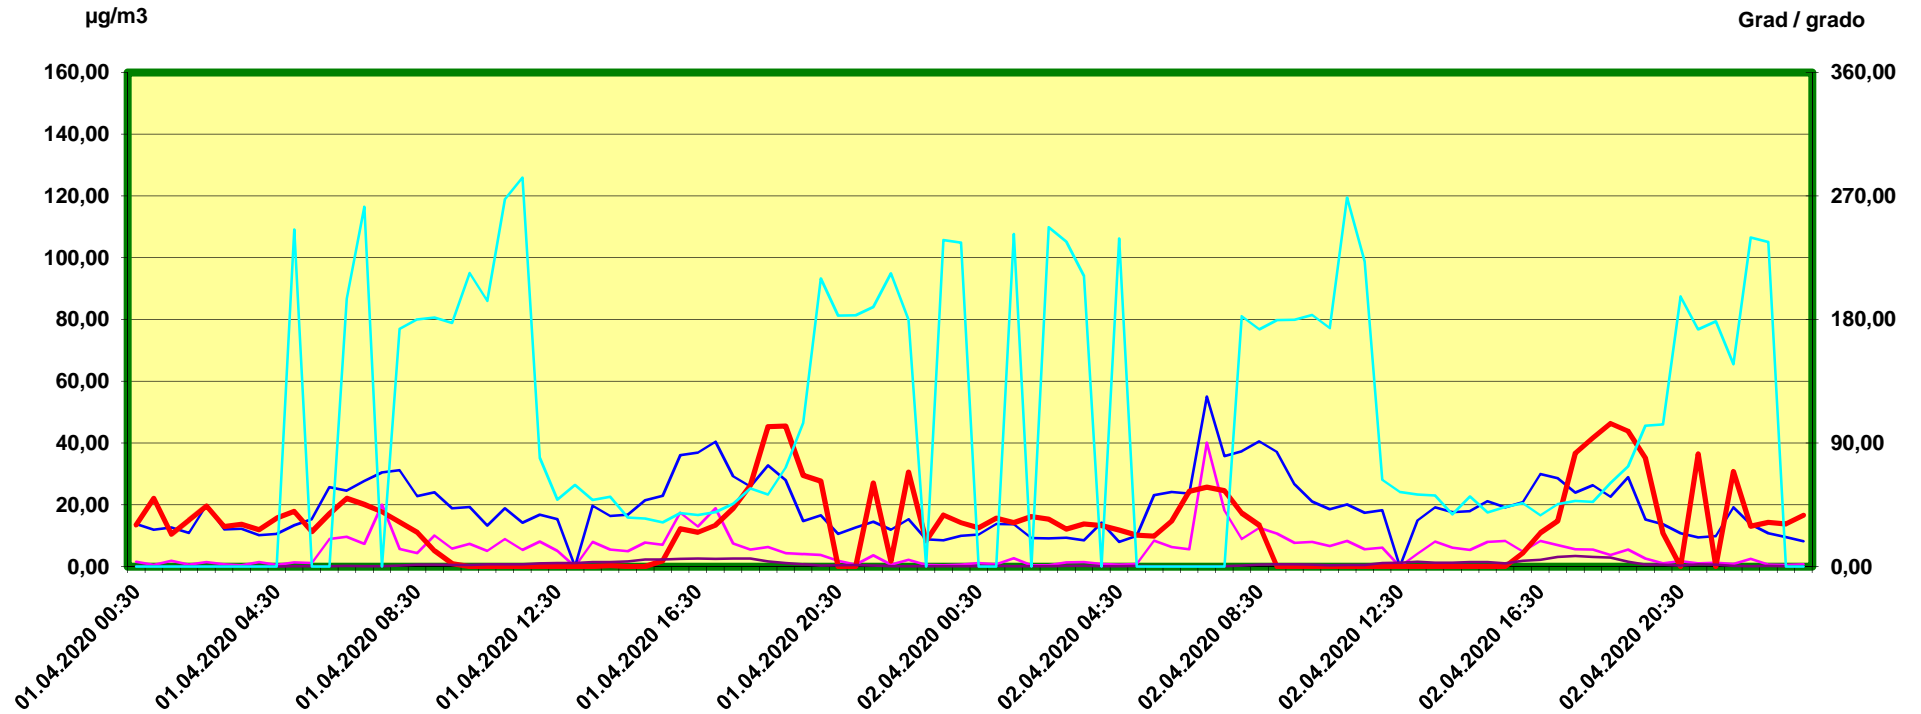

Innsbruck Ampass

Zeitraum / Periodo di tempo: 1-4-2020 00:30 - 2-4-2020 24:00

Unkorrigierte Werte / Valori non corretti