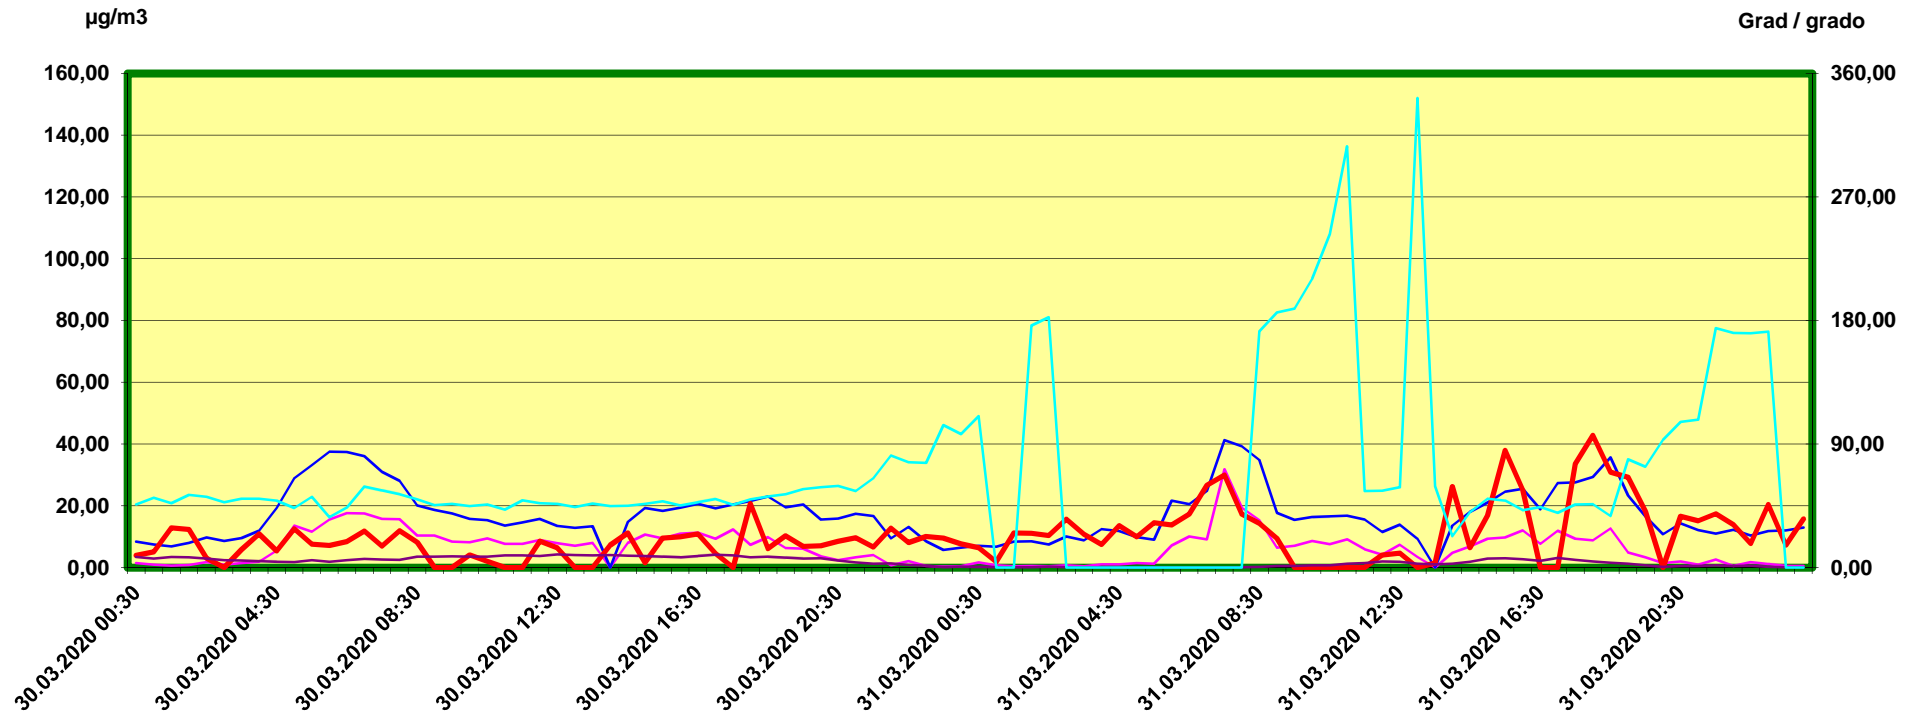

Innsbruck Ampass

Zeitraum / Periodo di tempo: 30-3-2020 00:30 - 31-4-2020 24:00

Unkorrigierte Werte / Valori non corretti