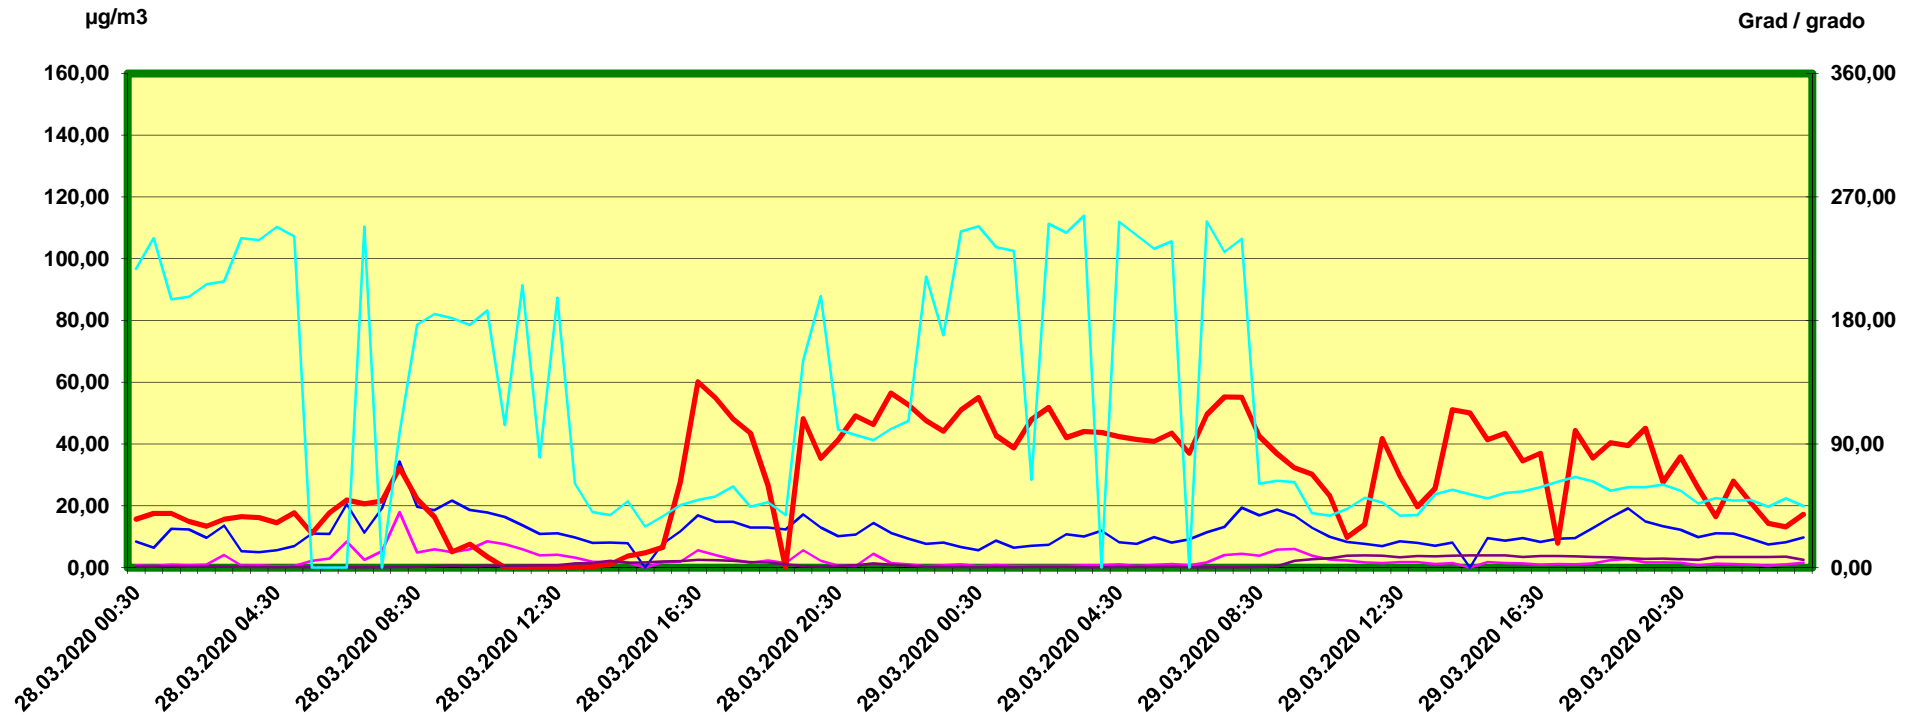

Innsbruck Ampass

Zeitraum / Periodo di tempo: 28-3-2020 00:30 - 29-3-2020 24:00

Unkorrigierte Werte / Valori non corretti