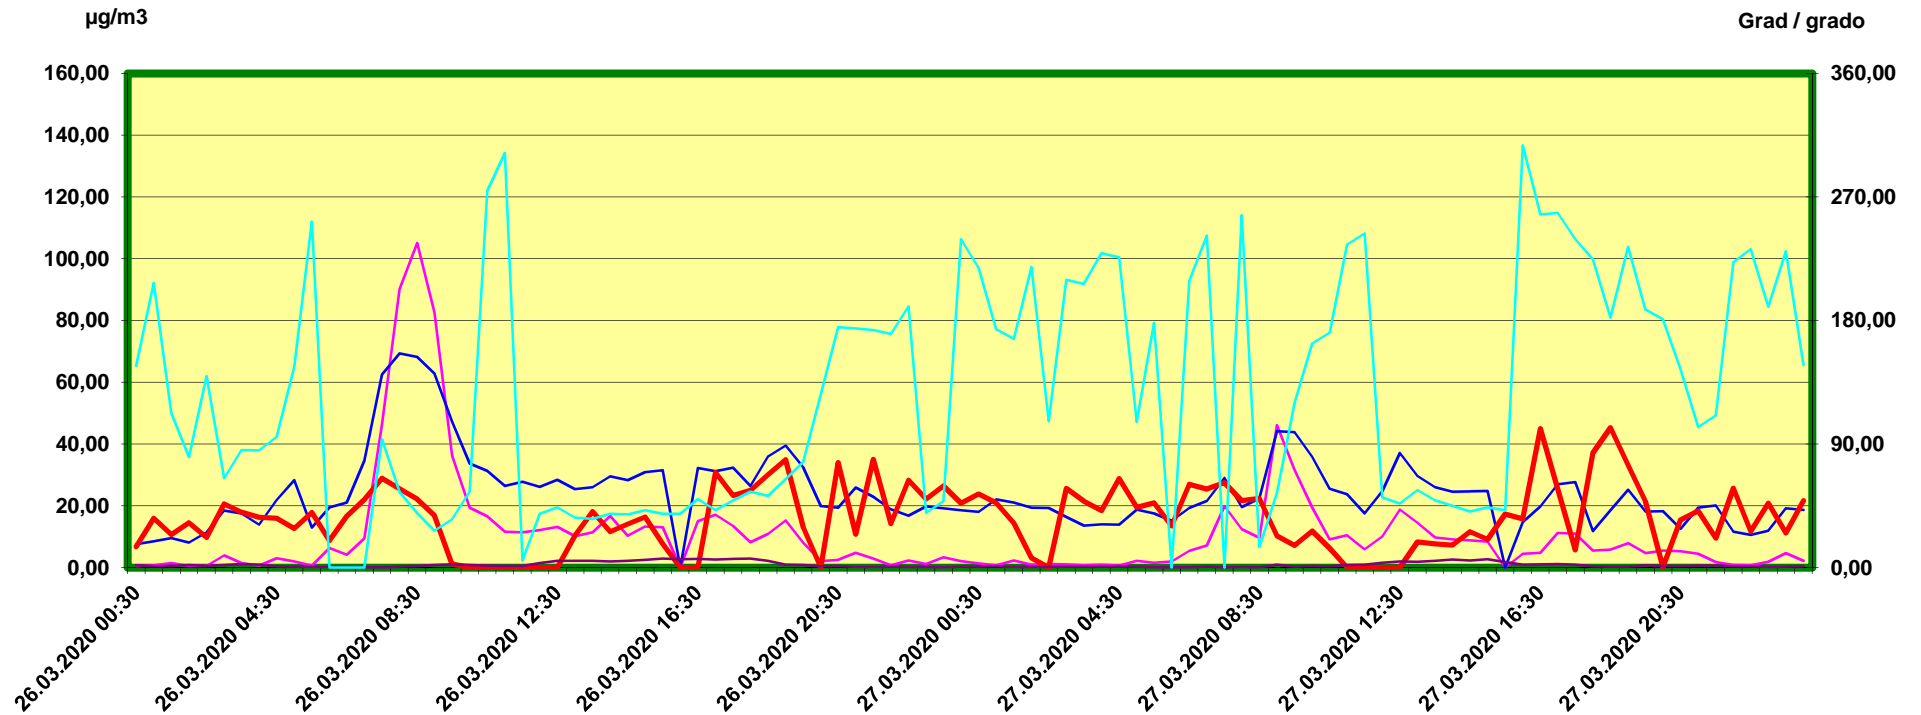

Innsbruck Ampass

Zeitraum / Periodo di tempo: 26-3-2020 00:30 - 27-3-2020 24:00

Unkorrigierte Werte / Valori non corretti