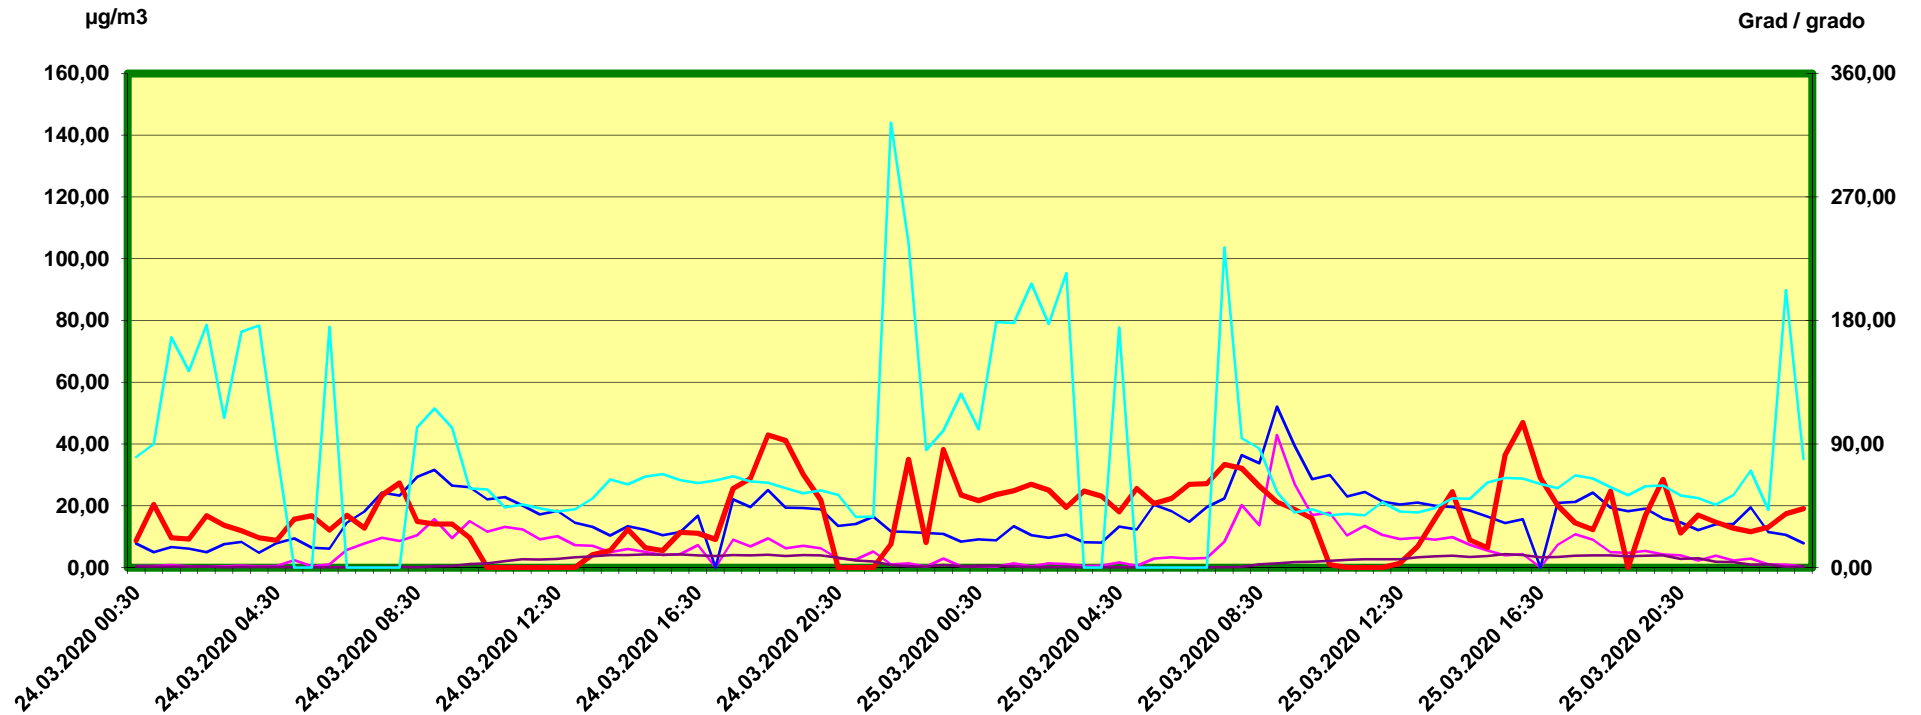

Innsbruck Ampass

Zeitraum / Periodo di tempo: 24-3-2020 00:30 - 25-3-2020 24:00

Unkorrigierte Werte / Valori non corretti