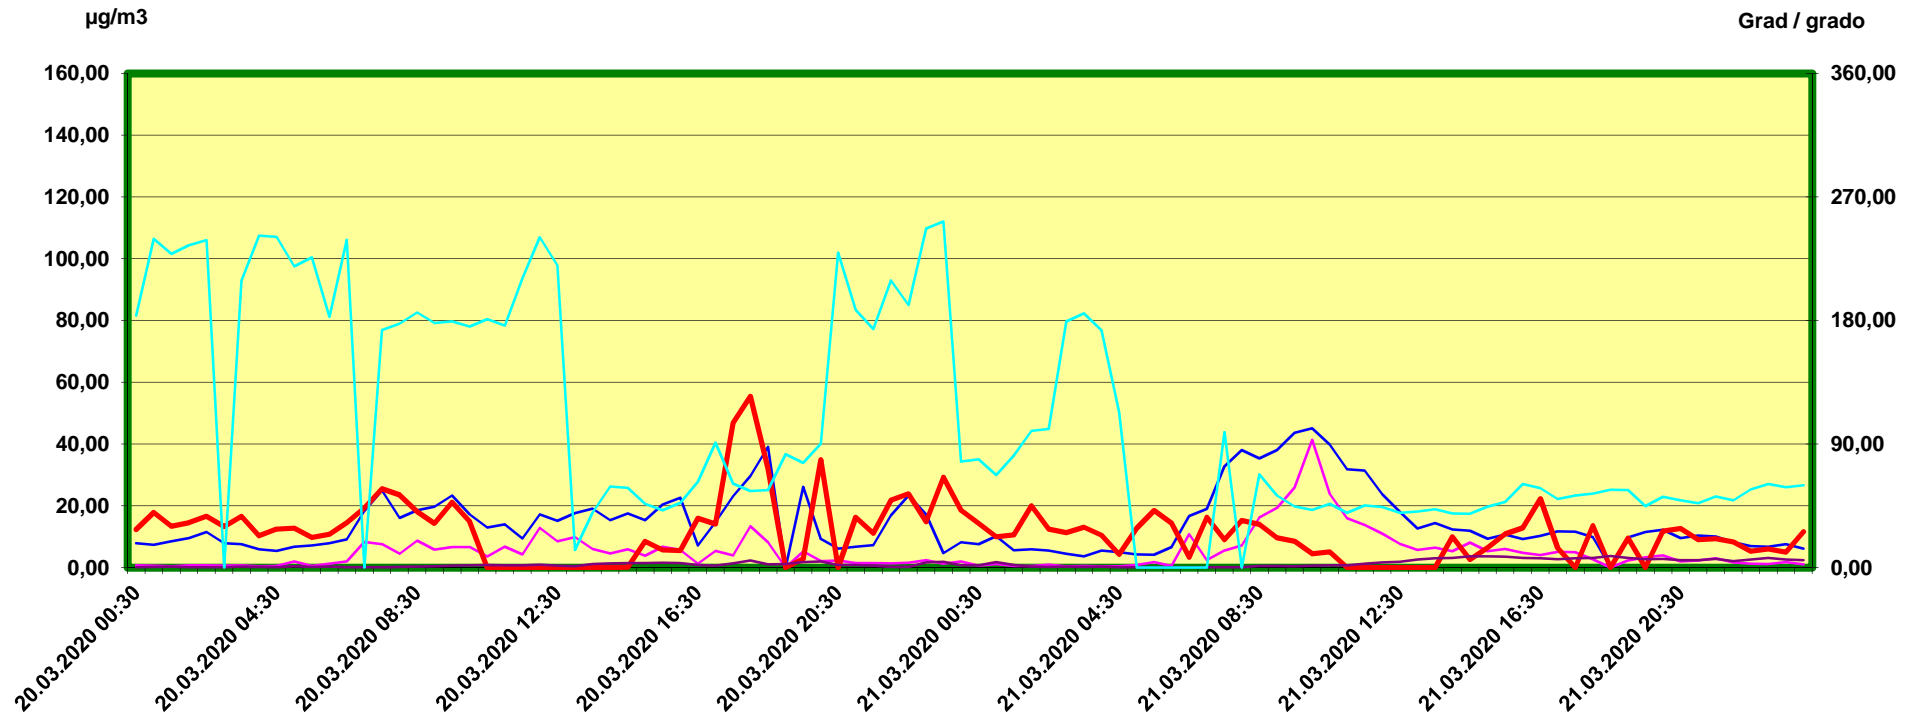

Innsbruck Ampass

Zeitraum / Periodo di tempo: 20-3-2020 00:30 - 21-3-2020 24:00

Unkorrigierte Werte / Valori non corretti