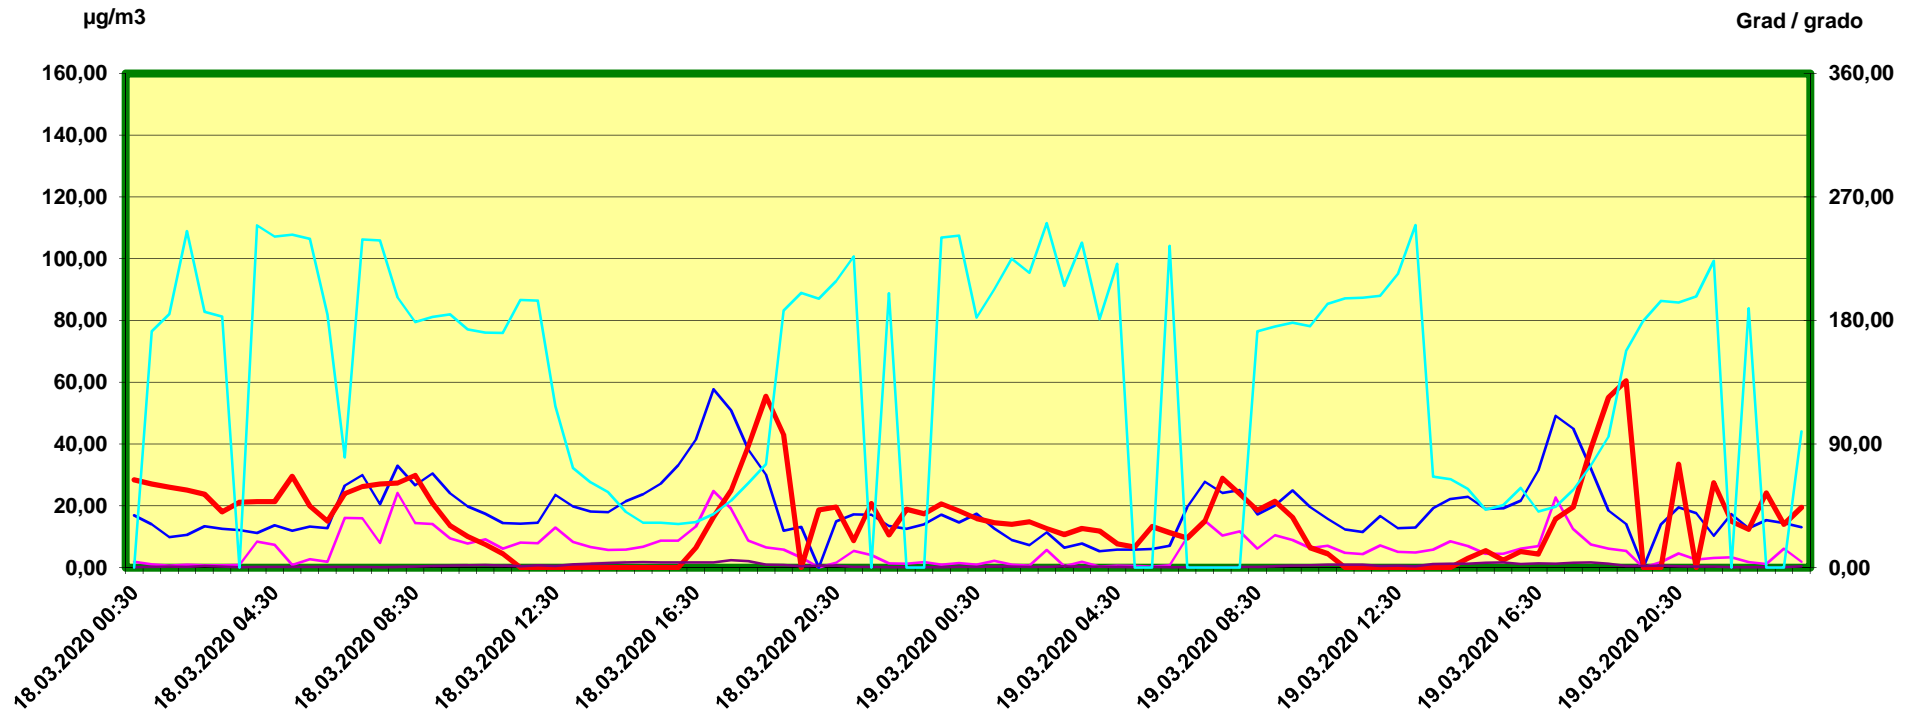

Innsbruck Ampass

Zeitraum / Periodo di tempo: 18-3-2020 00:30 - 19-3-2020 24:00

Unkorrigierte Werte / Valori non corretti