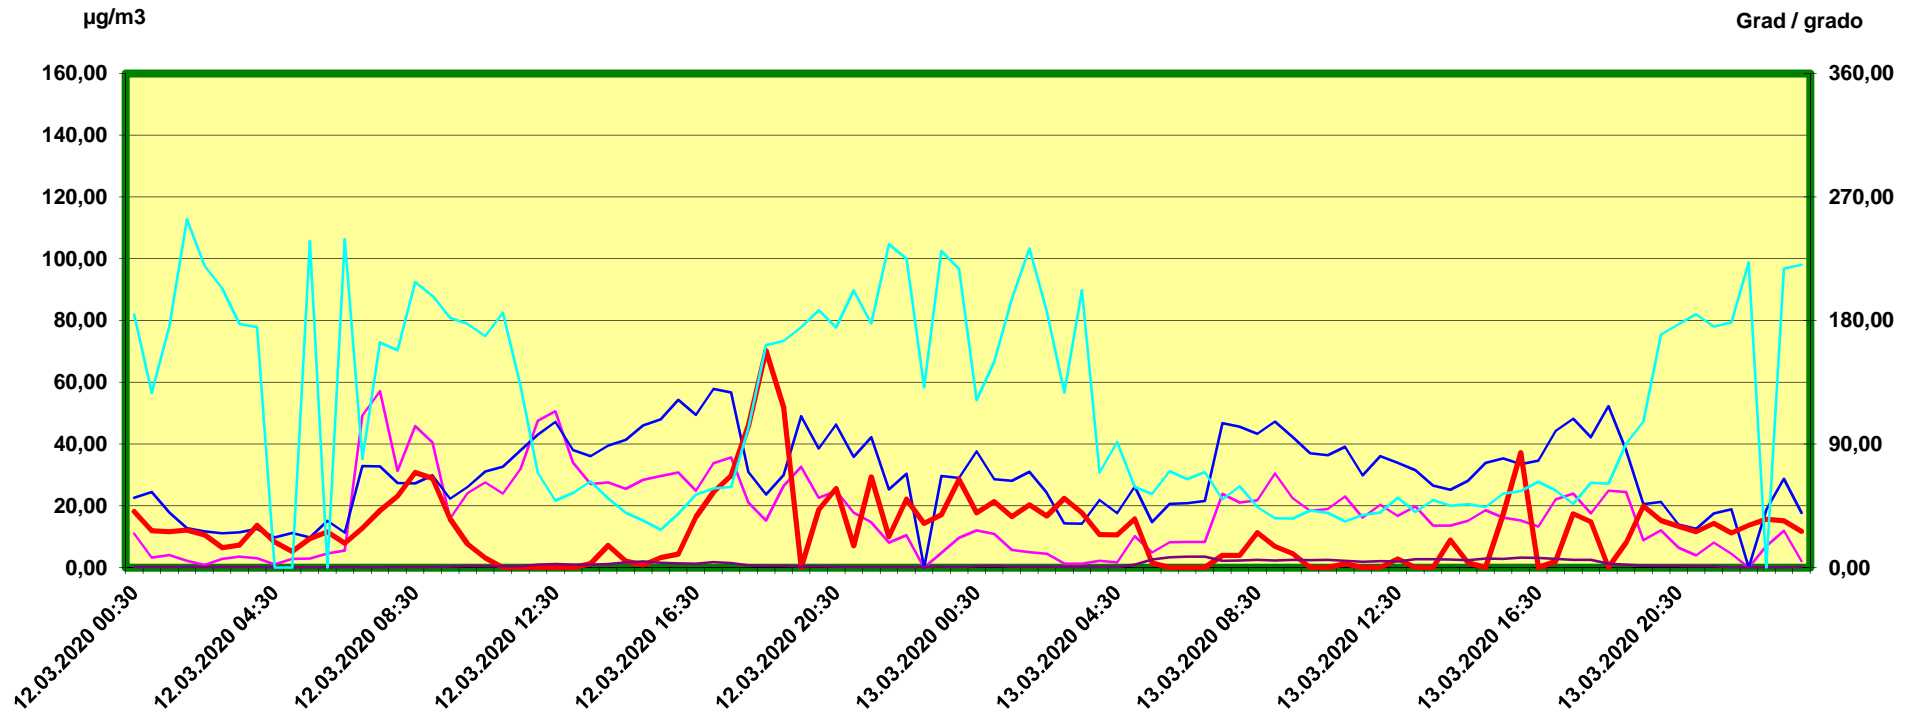

Innsbruck Ampass

Zeitraum / Periodo di tempo: 12-3-2020 00:30 - 13-3-2020 24:00

Unkorrigierte Werte / Valori non corretti