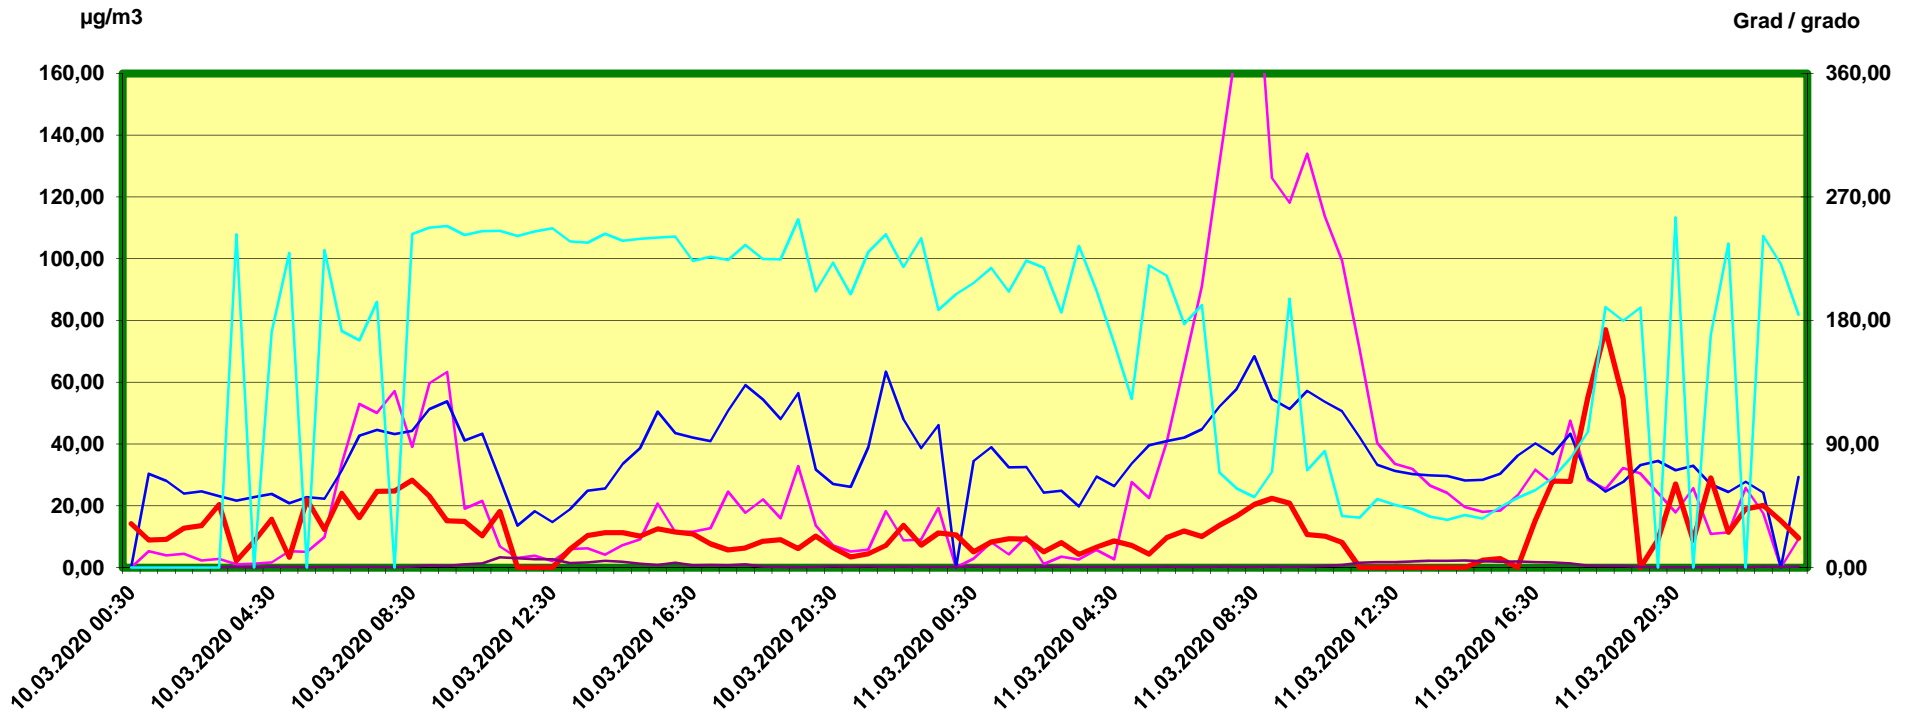

# Innsbruck Ampass

Zeitraum / Periodo di tempo: 10-3-2020 00:30 - 11-3-2020 24:00

Unkorrigierte Werte / Valori non corretti