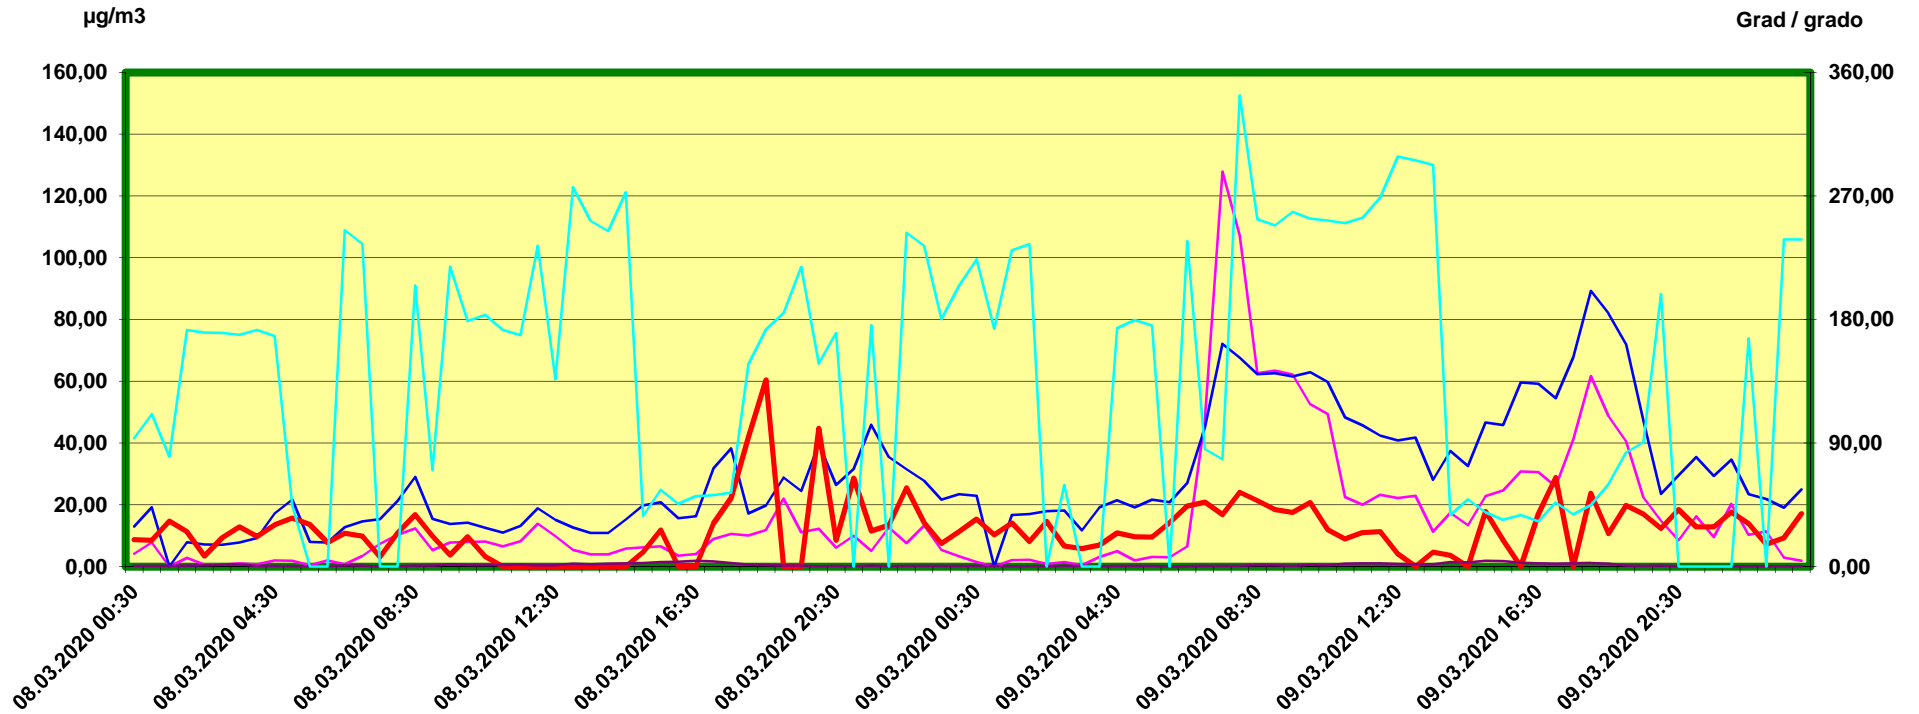

Innsbruck Ampass

Zeitraum / Periodo di tempo: 8-3-2020 00:30 - 9-3-2020 24:00

Unkorrigierte Werte / Valori non corretti