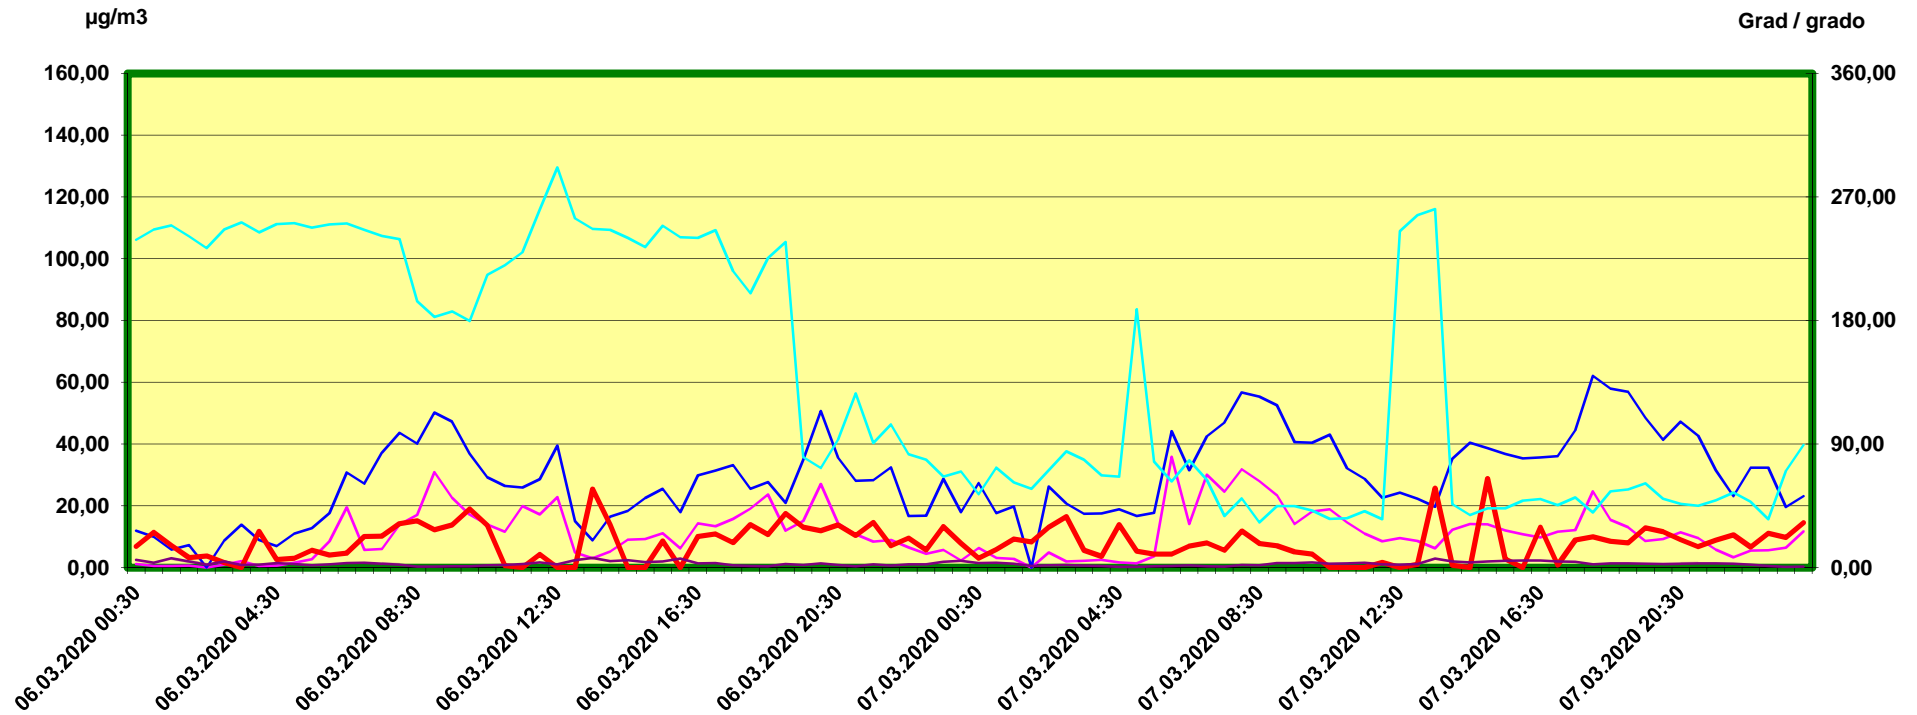

Innsbruck Ampass

Zeitraum / Periodo di tempo: 6-3-2020 00:30 - 7-3-2020 24:00

Unkorrigierte Werte / Valori non corretti