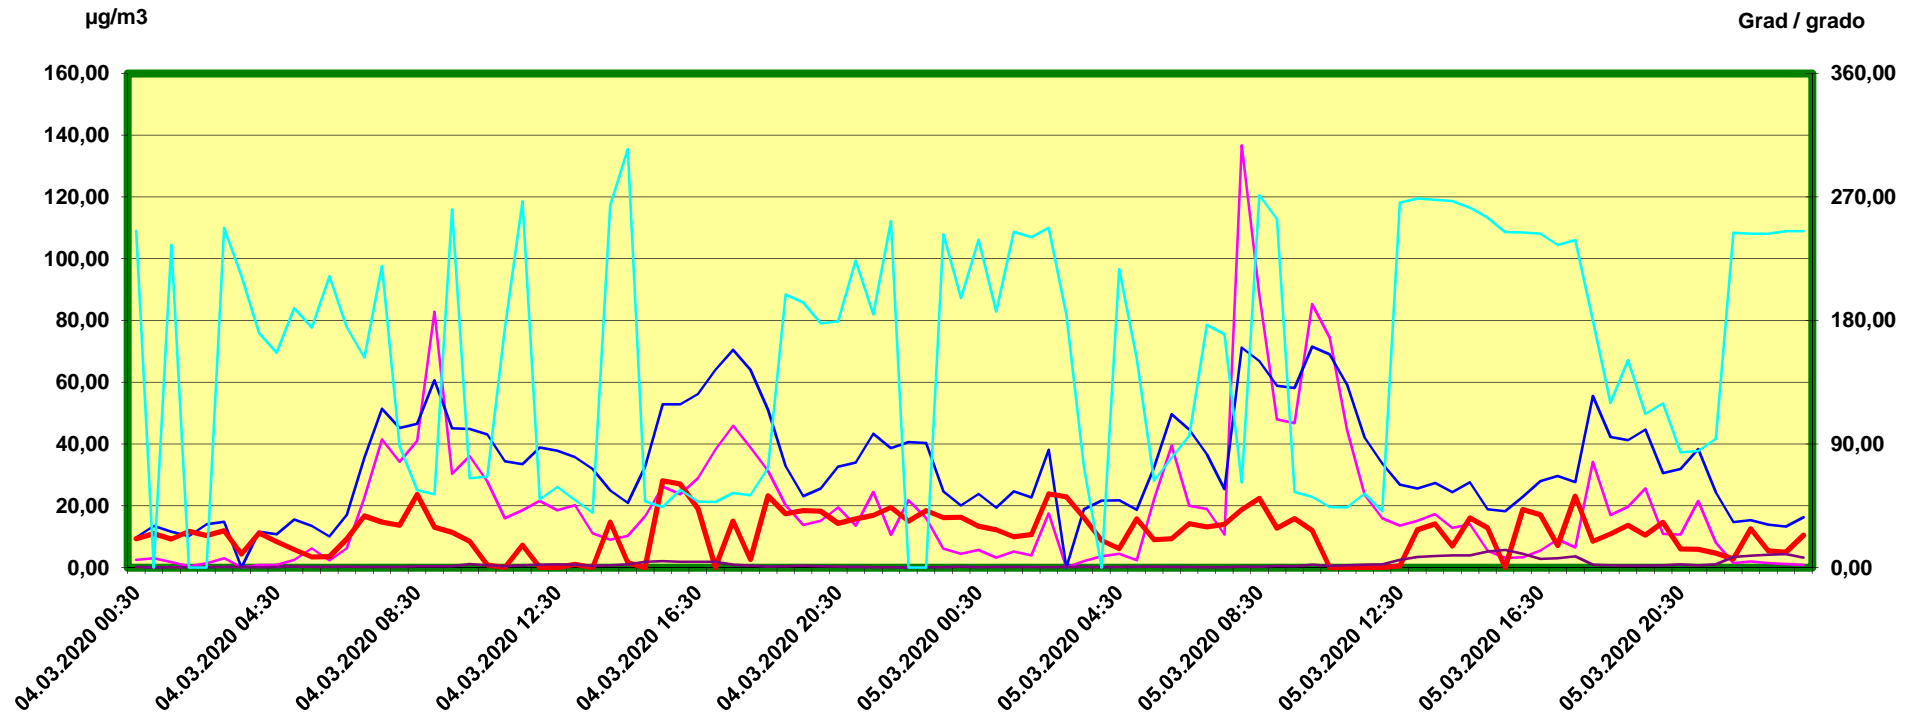

# Innsbruck Ampass

Zeitraum / Periodo di tempo: 4-3-2020 00:30 - 5-3-2020 24:00

Unkorrigierte Werte / Valori non corretti