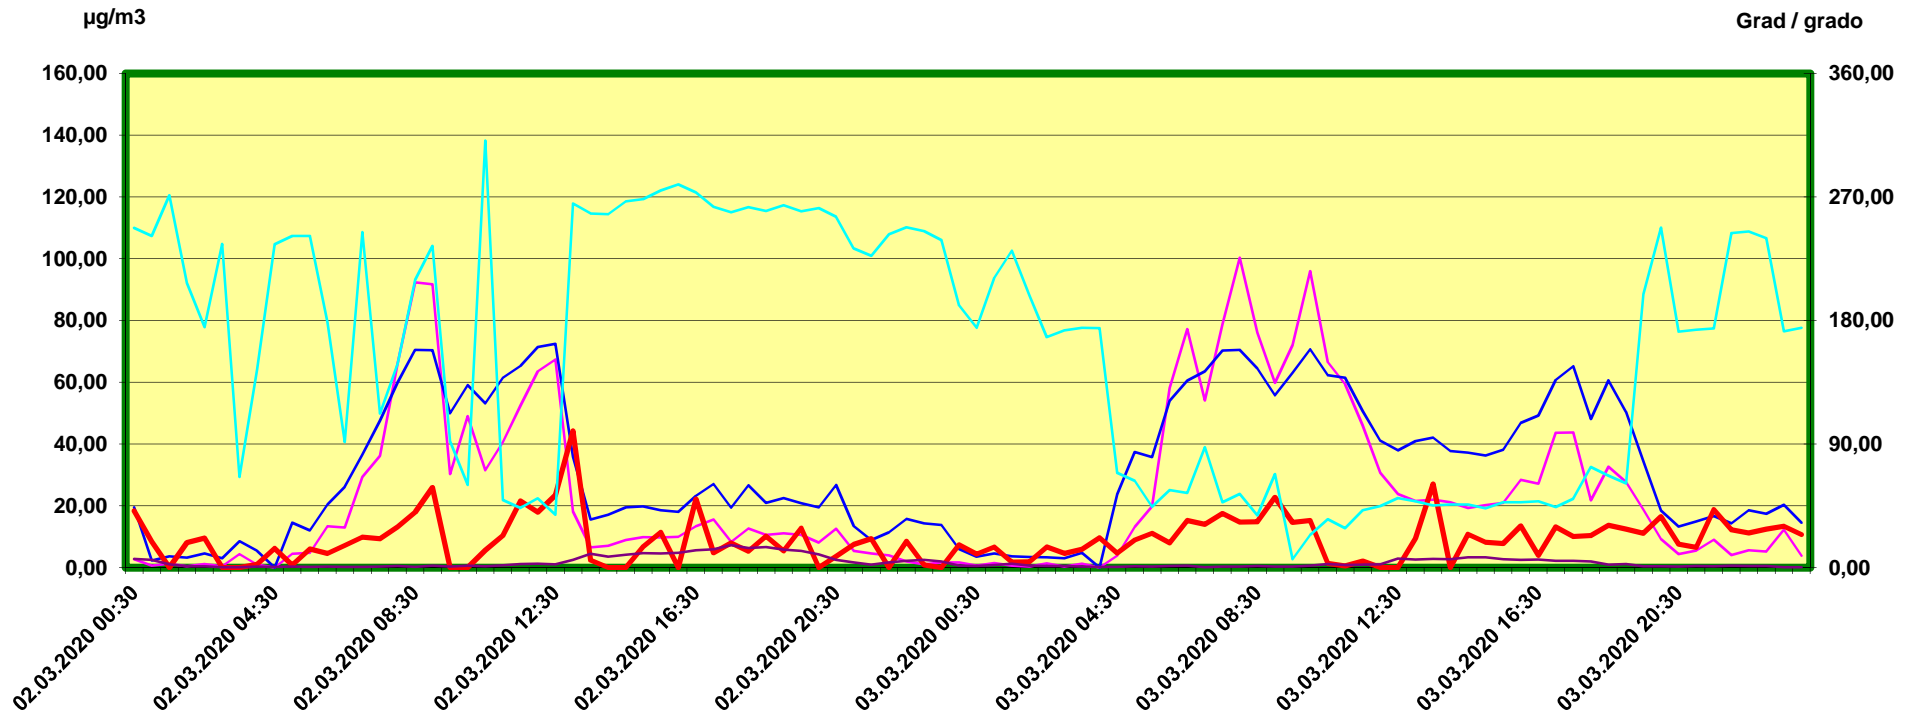

Innsbruck Ampass

Zeitraum / Periodo di tempo: 2-3-2020 00:30 - 3-3-2020 24:00

Unkorrigierte Werte / Valori non corretti