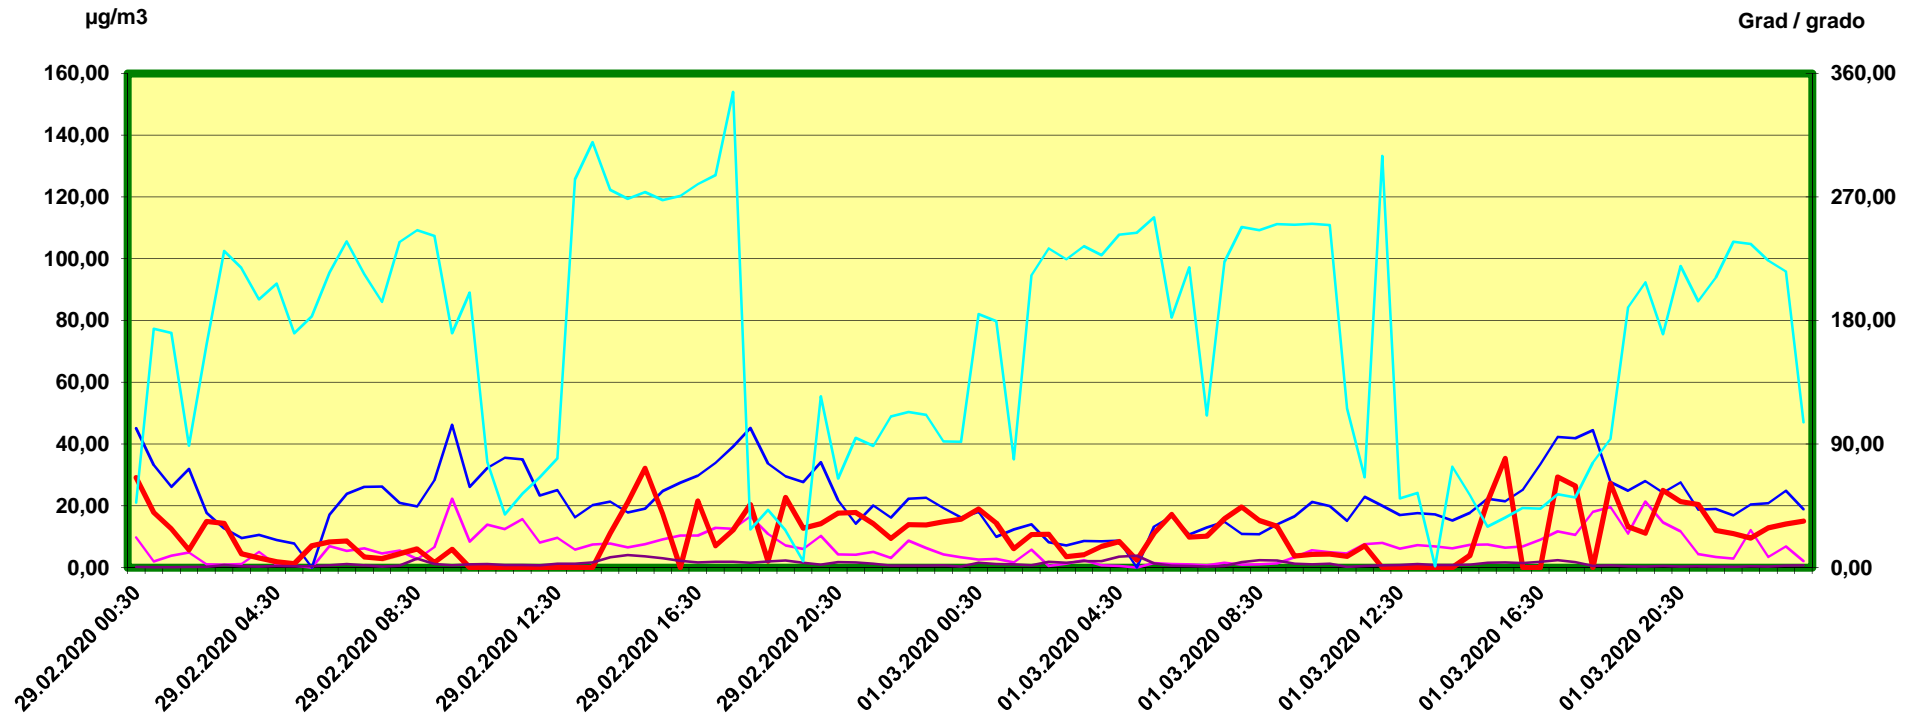

Innsbruck Ampass

Zeitraum / Periodo di tempo: 29-2-2020 00:30 - 1-3-2020 24:00

Unkorrigierte Werte / Valori non corretti