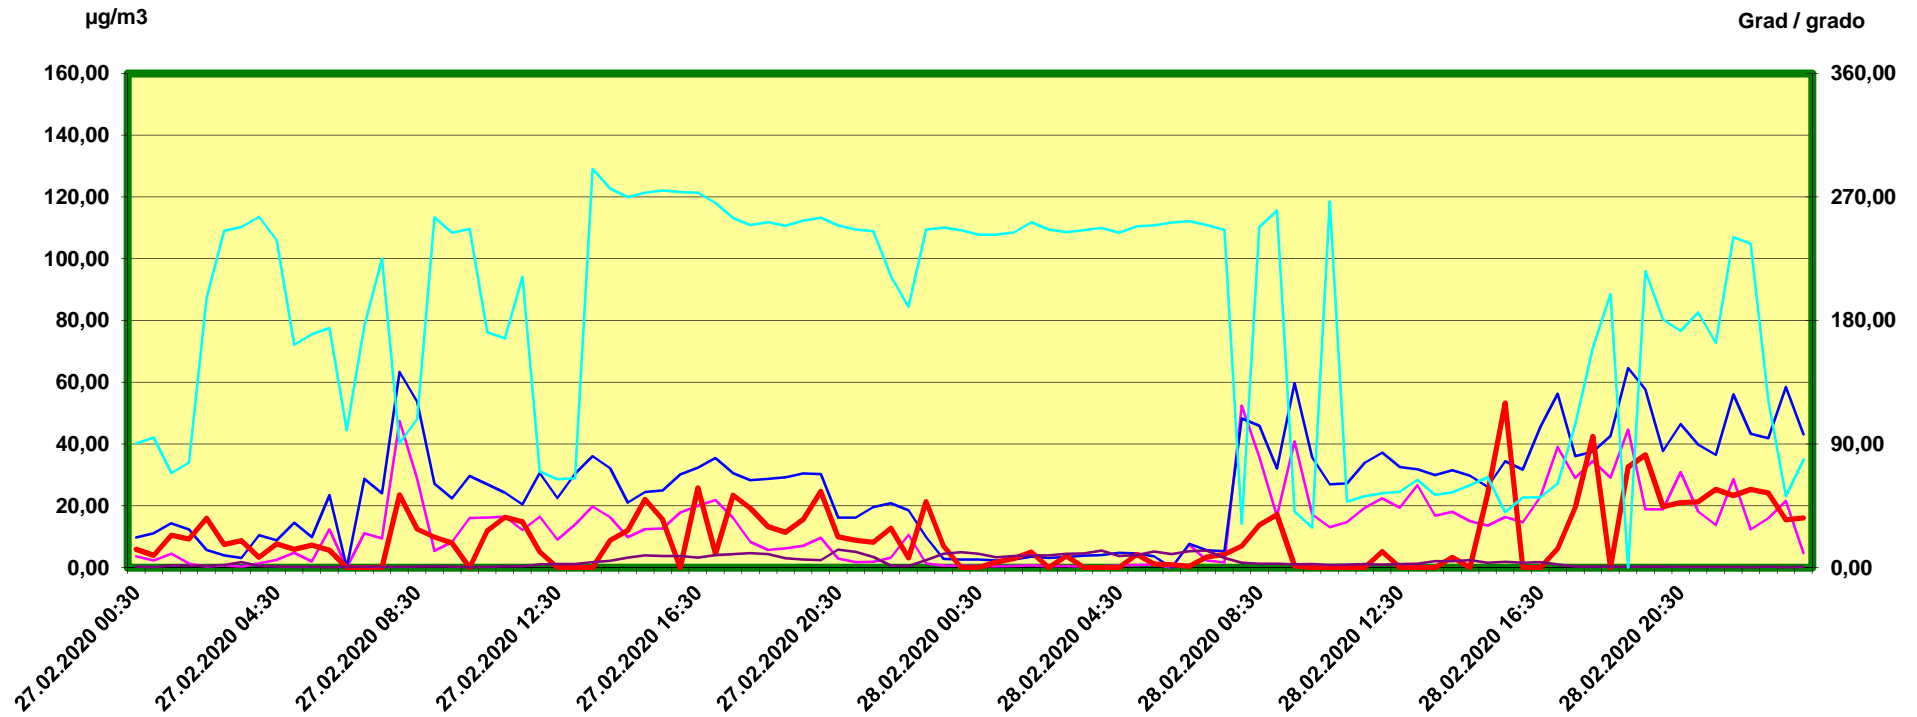

Innsbruck Ampass

Zeitraum / Periodo di tempo: 27-2-2020 00:30 - 28-2-2020 24:00

Unkorrigierte Werte / Valori non corretti