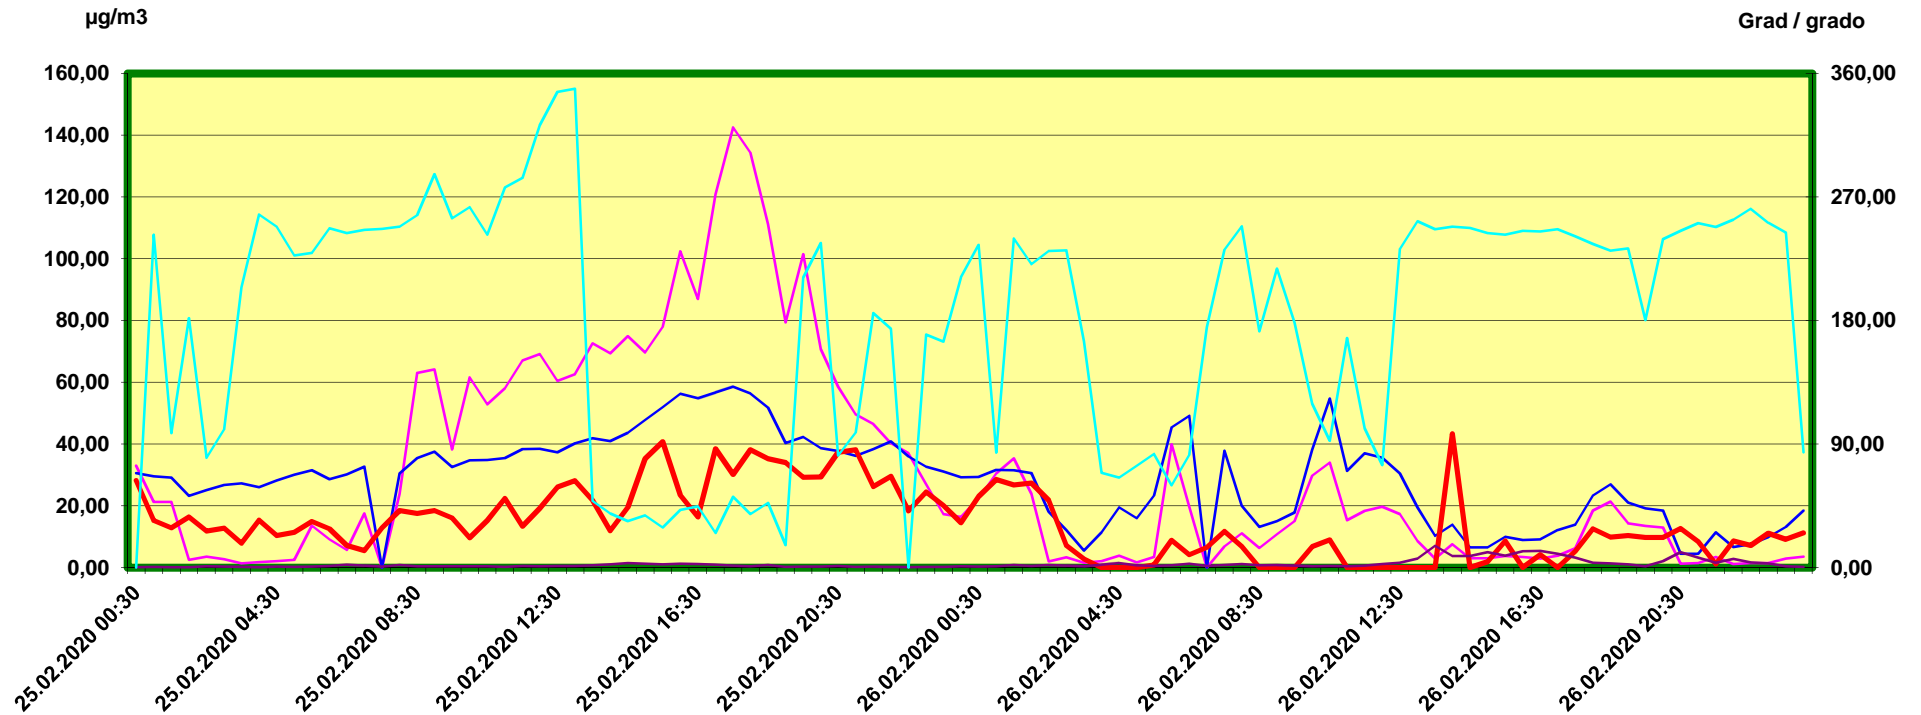

Innsbruck Ampass

Zeitraum / Periodo di tempo: 25-2-2020 00:30 - 26-2-2020 24:00

Unkorrigierte Werte / Valori non corretti