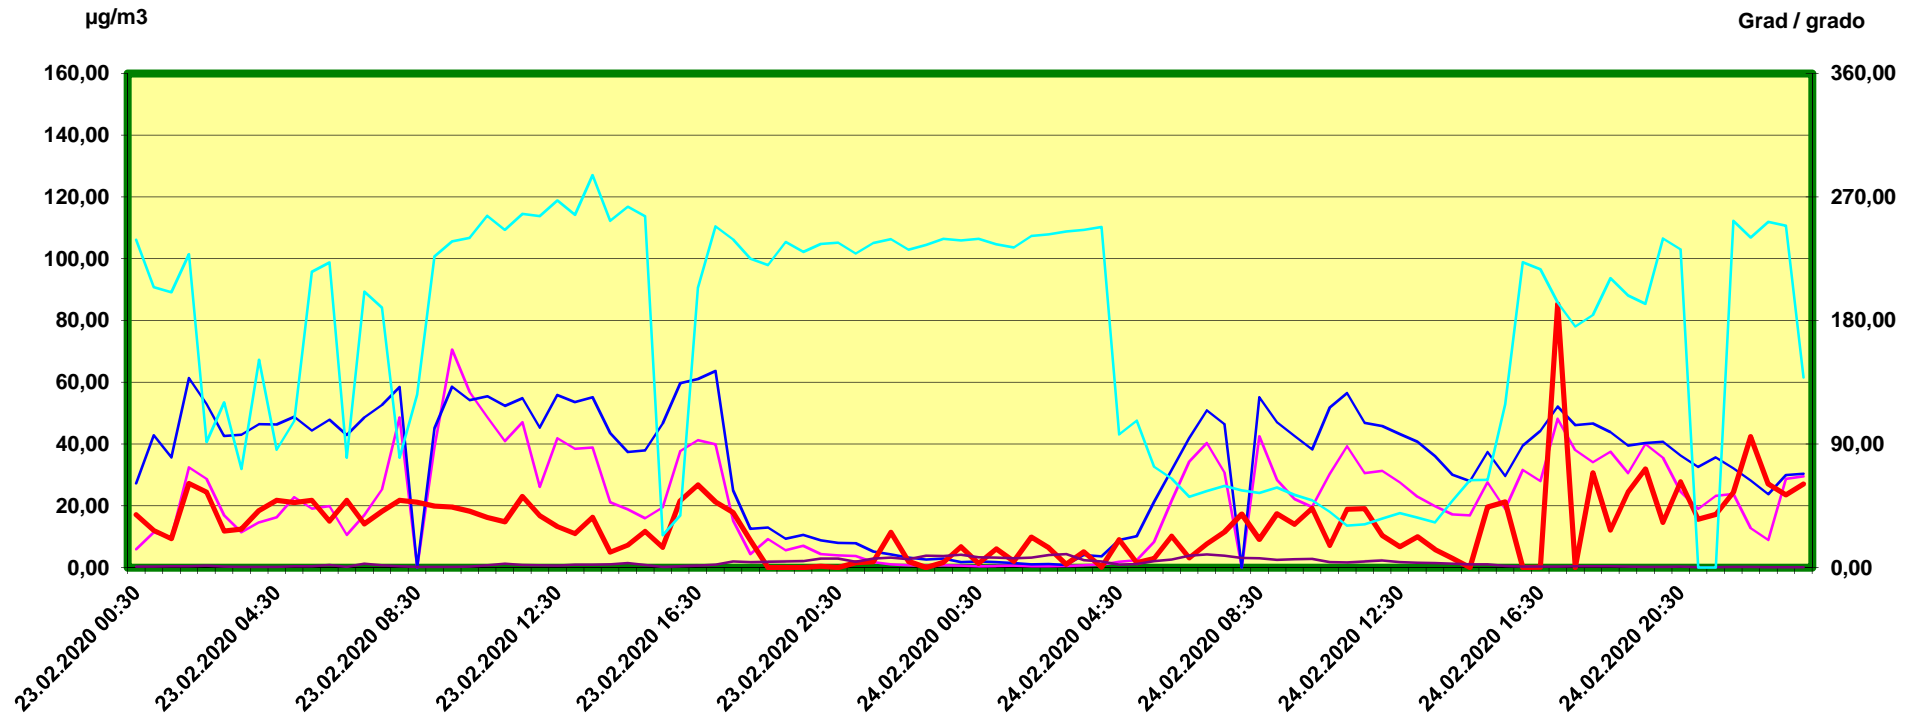

Innsbruck Ampass

Zeitraum / Periodo di tempo: 23-2-2020 00:30 - 24-2-2020 24:00

Unkorrigierte Werte / Valori non corretti