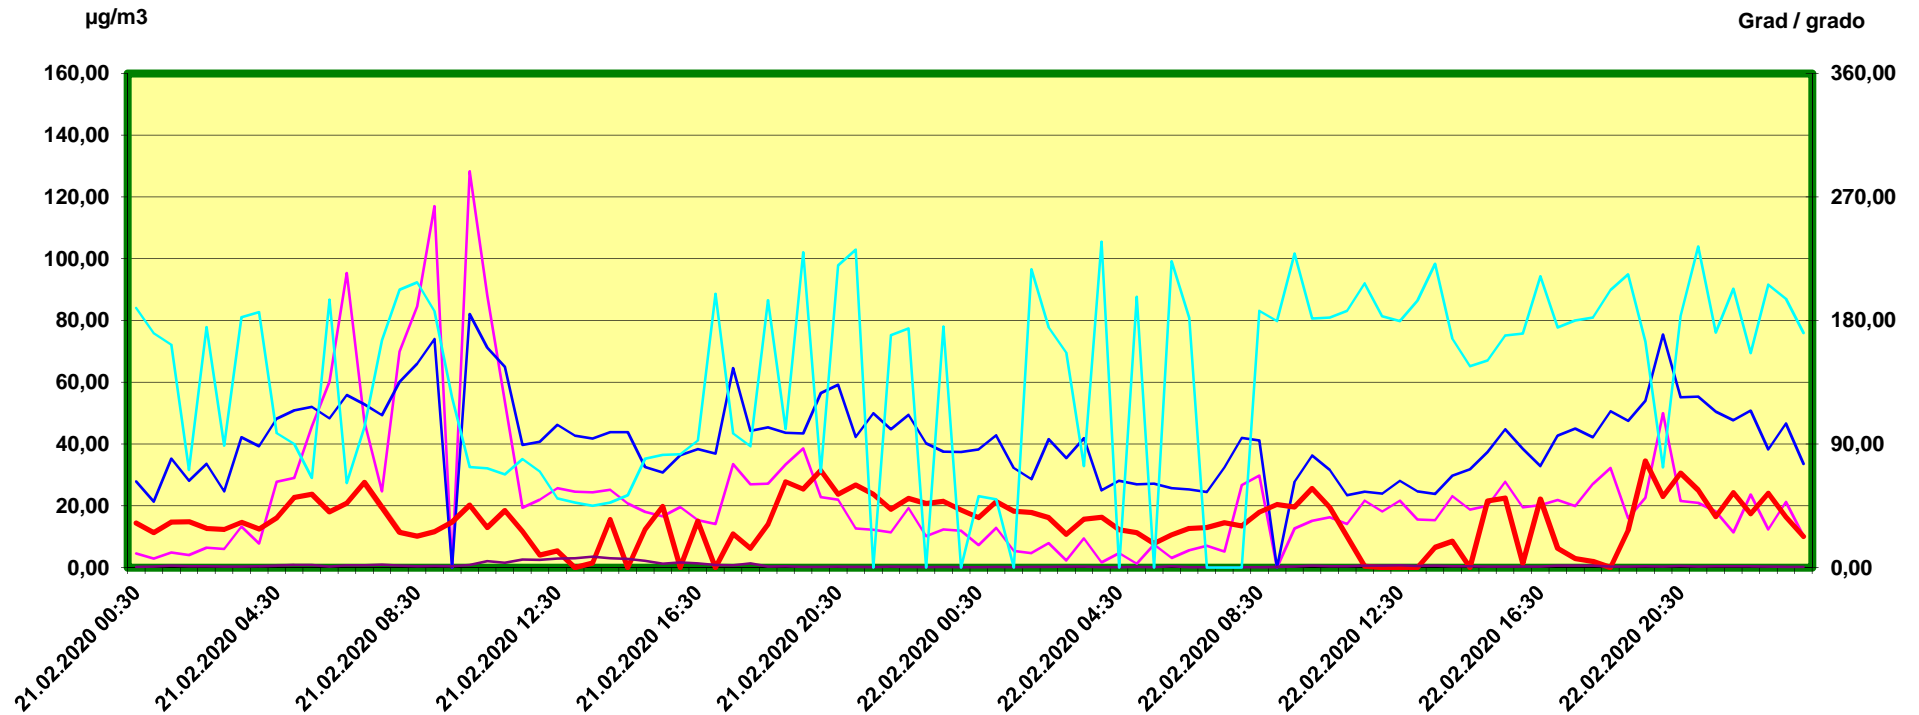

Innsbruck Ampass

Zeitraum / Periodo di tempo: 21-2-2020 00:30 - 22-2-2020 24:00

Unkorrigierte Werte / Valori non corretti