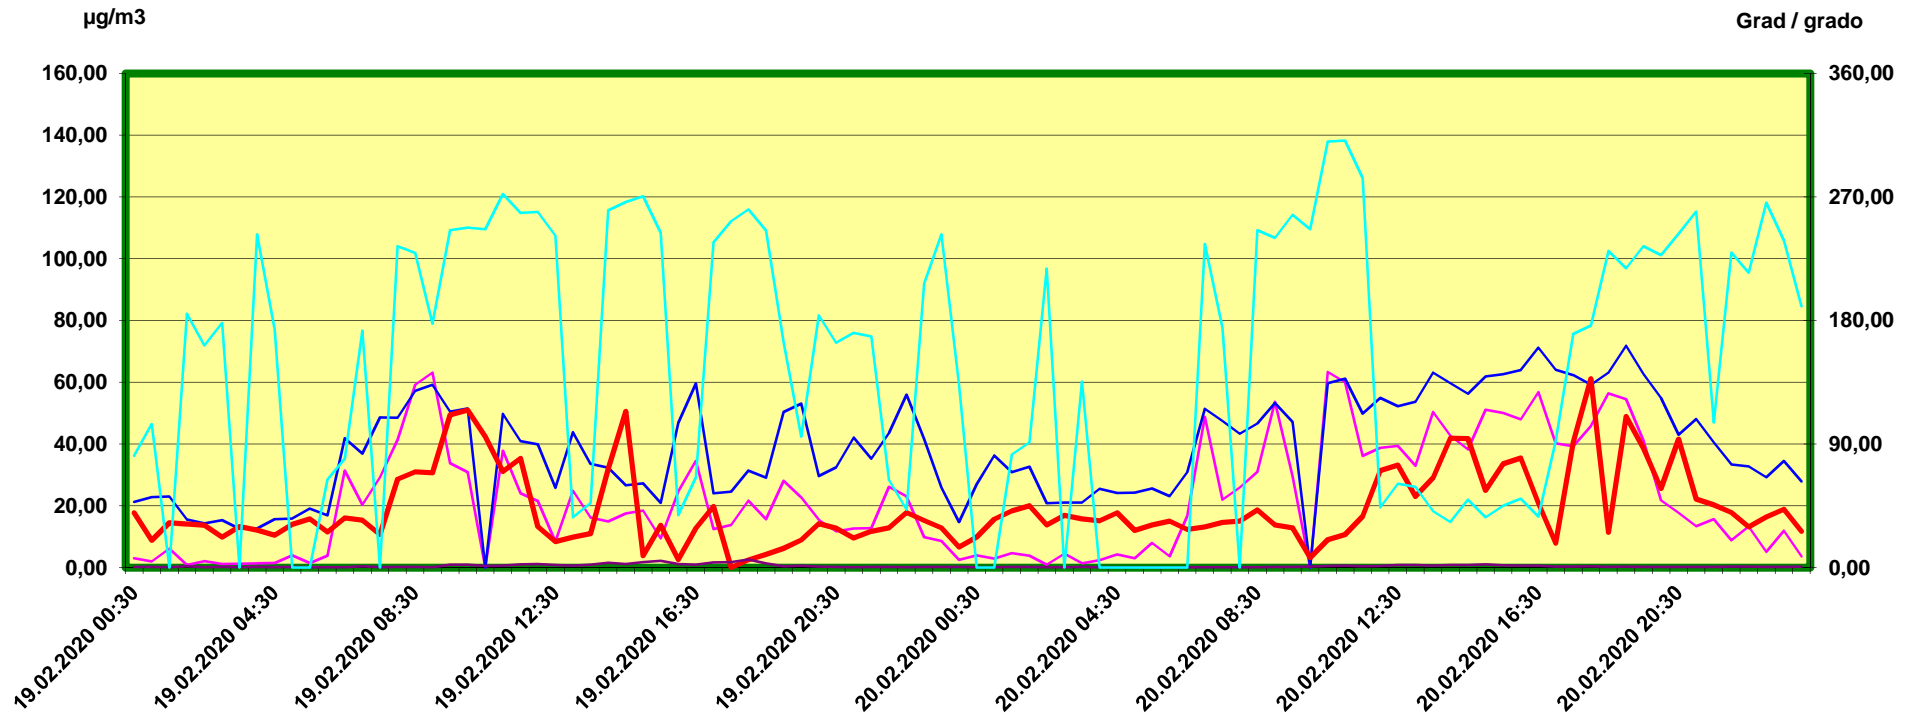

Innsbruck Ampass

Zeitraum / Periodo di tempo: 19-2-2020 00:30 - 20-2-2020 24:00

Unkorrigierte Werte / Valori non corretti