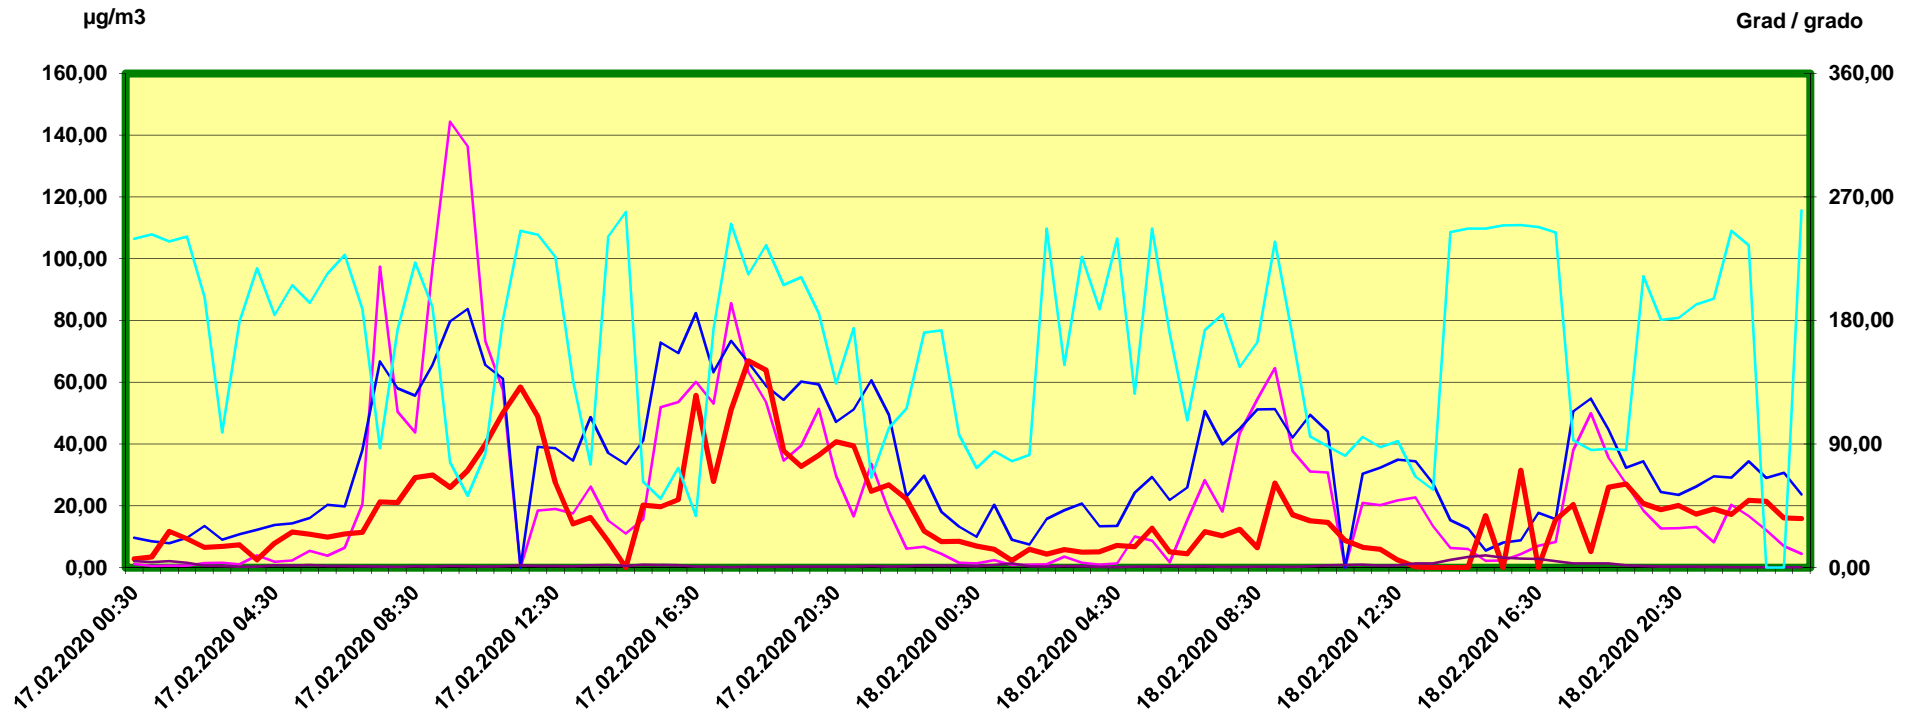

Innsbruck Ampass

Zeitraum / Periodo di tempo: 17-2-2020 00:30 - 18-2-2020 24:00

Unkorrigierte Werte / Valori non corretti