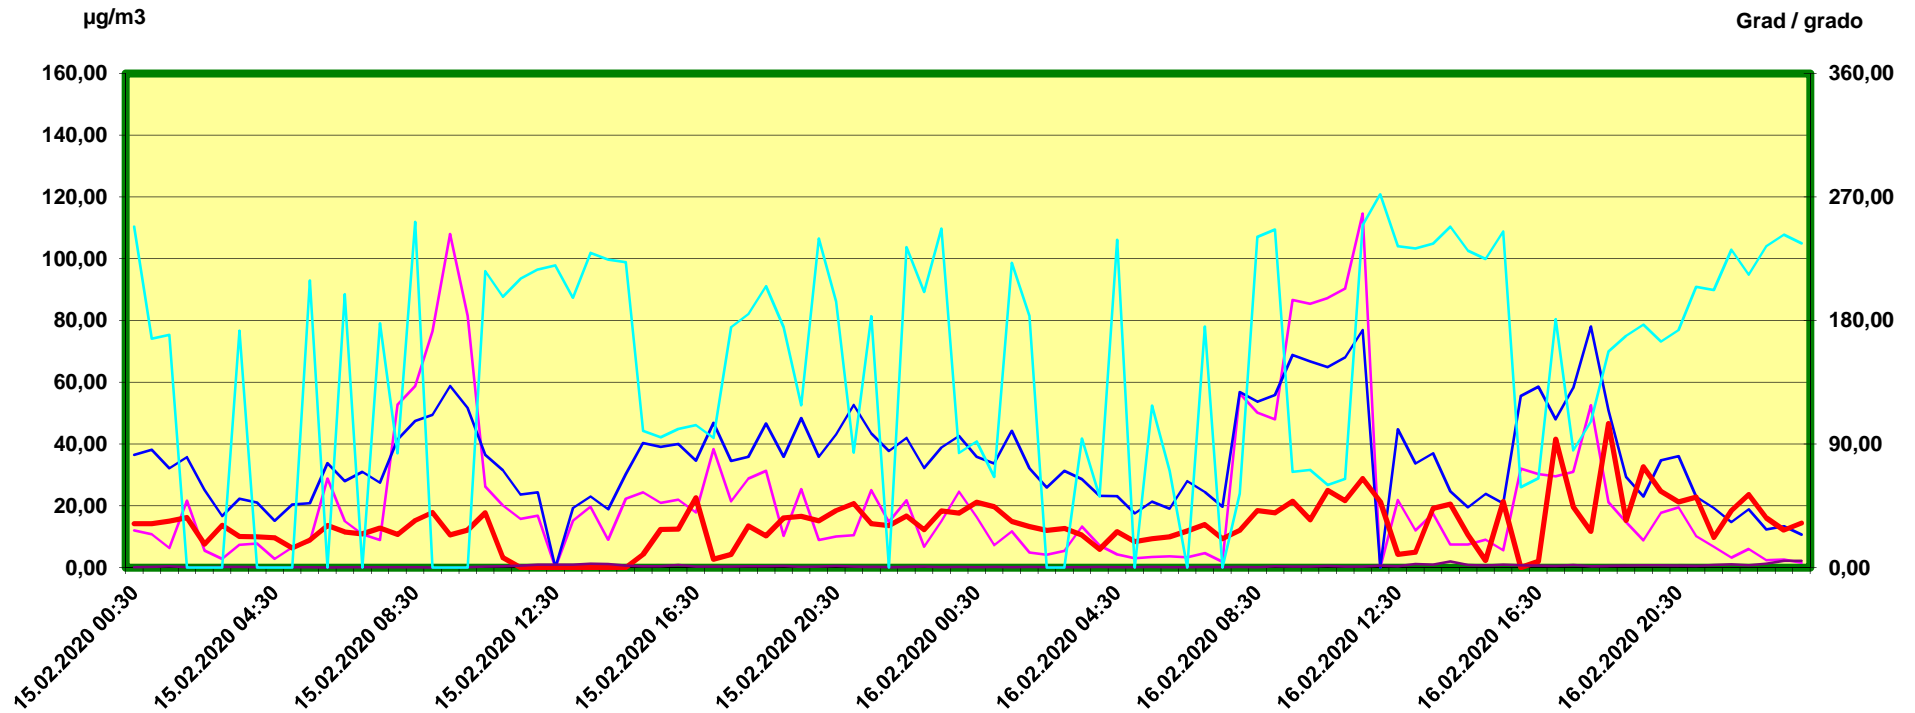

## Innsbruck Ampass

Zeitraum / Periodo di tempo: 15-2-2020 00:30 - 16-2-2020 24:00

Unkorrigierte Werte / Valori non corretti