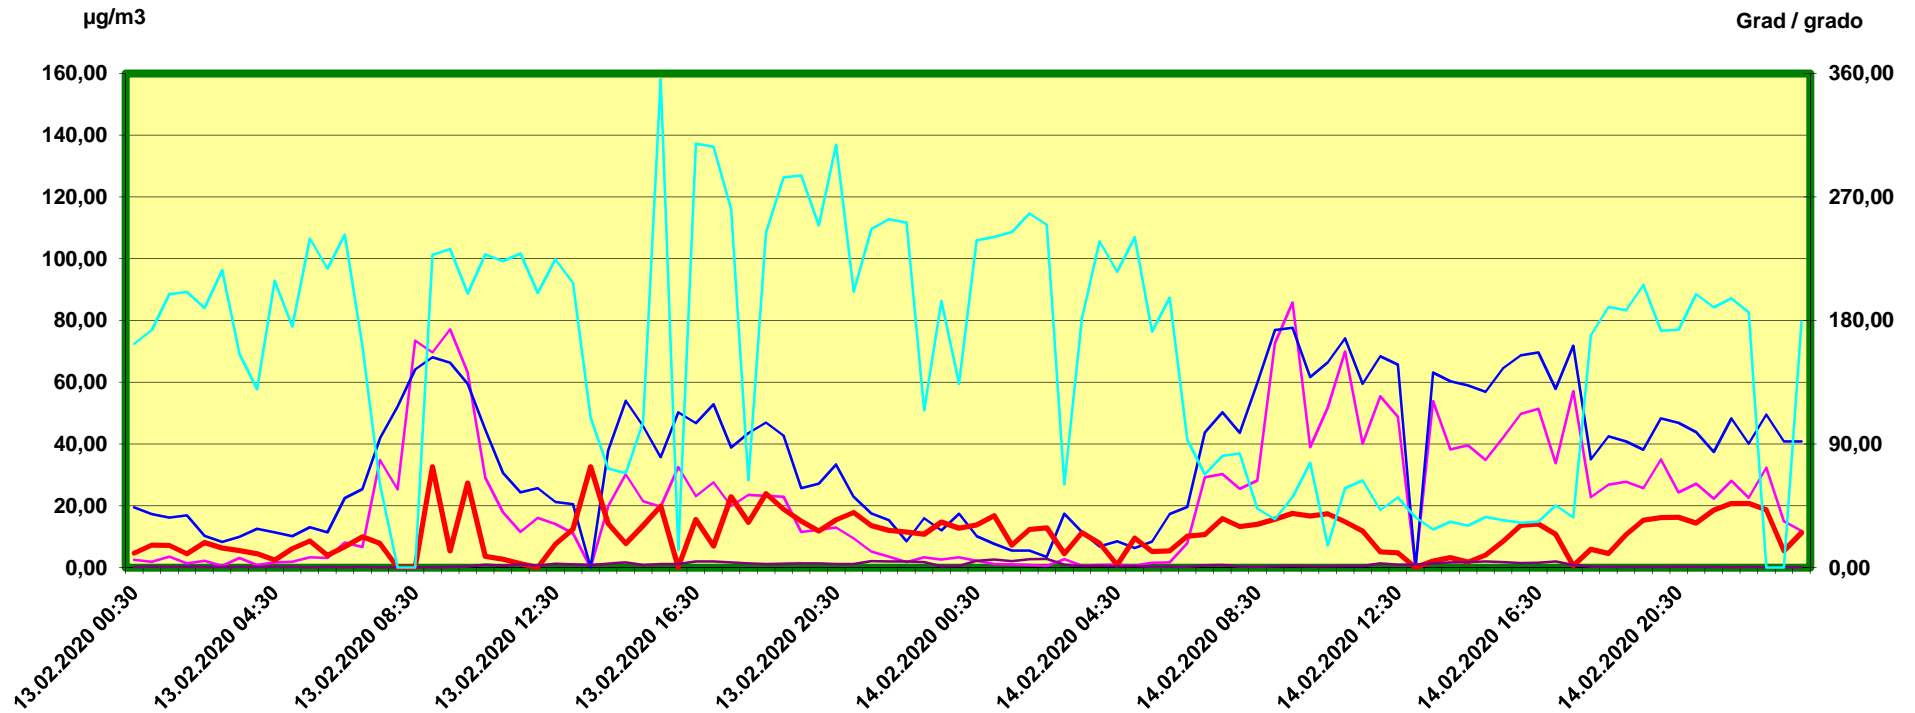

Innsbruck Ampass

Zeitraum / Periodo di tempo: 13-2-2020 00:30 - 14-2-2020 24:00

Unkorrigierte Werte / Valori non corretti