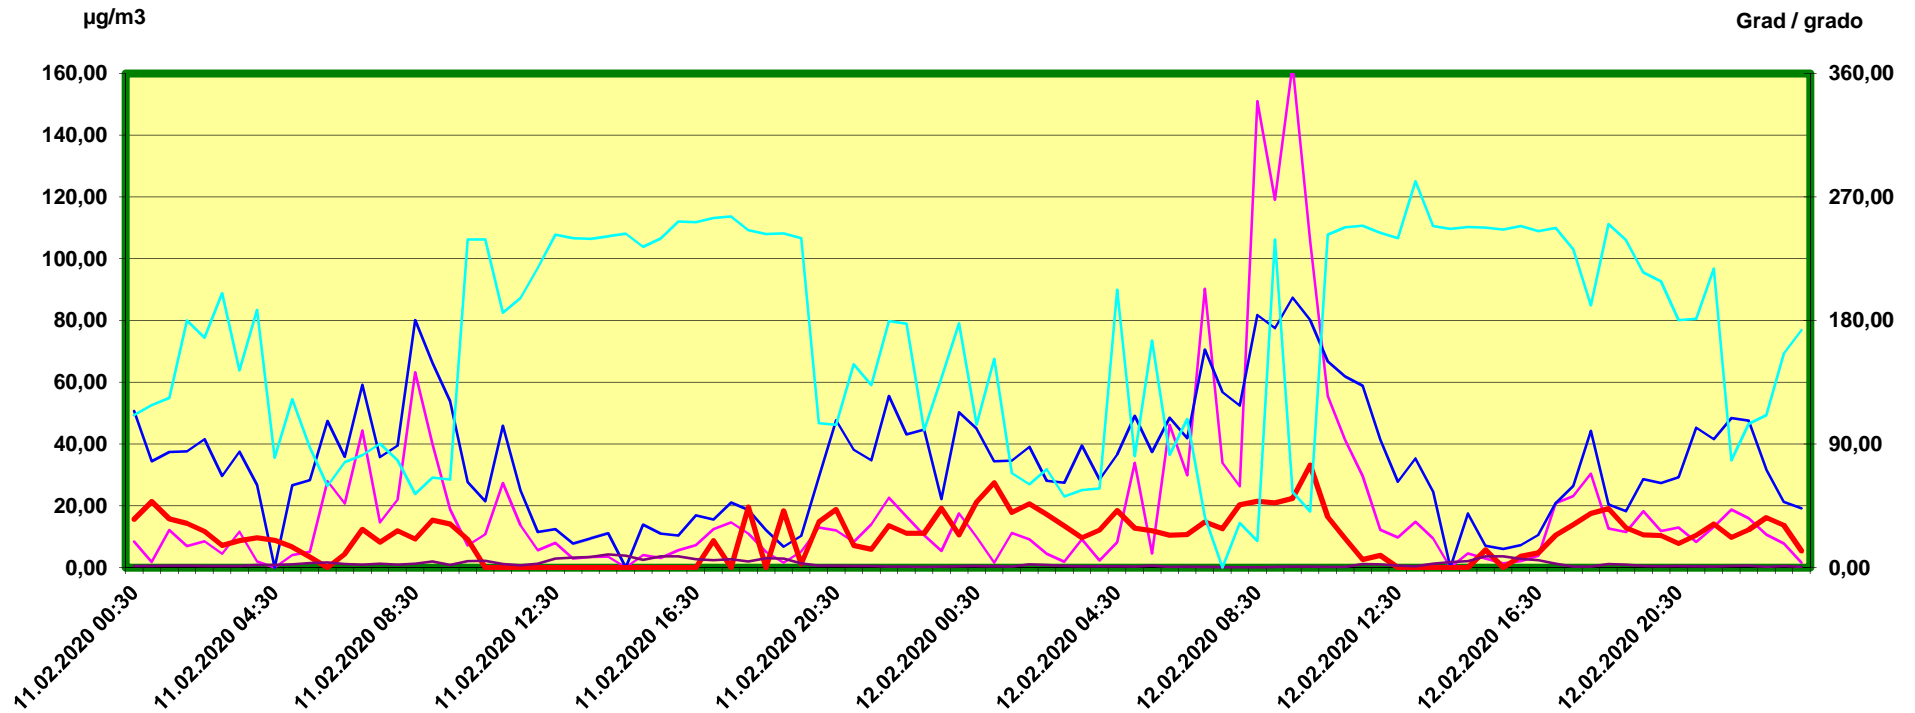

Innsbruck Ampass

Zeitraum / Periodo di tempo: 11-2-2020 00:30 - 12-2-2020 24:00

Unkorrigierte Werte / Valori non corretti