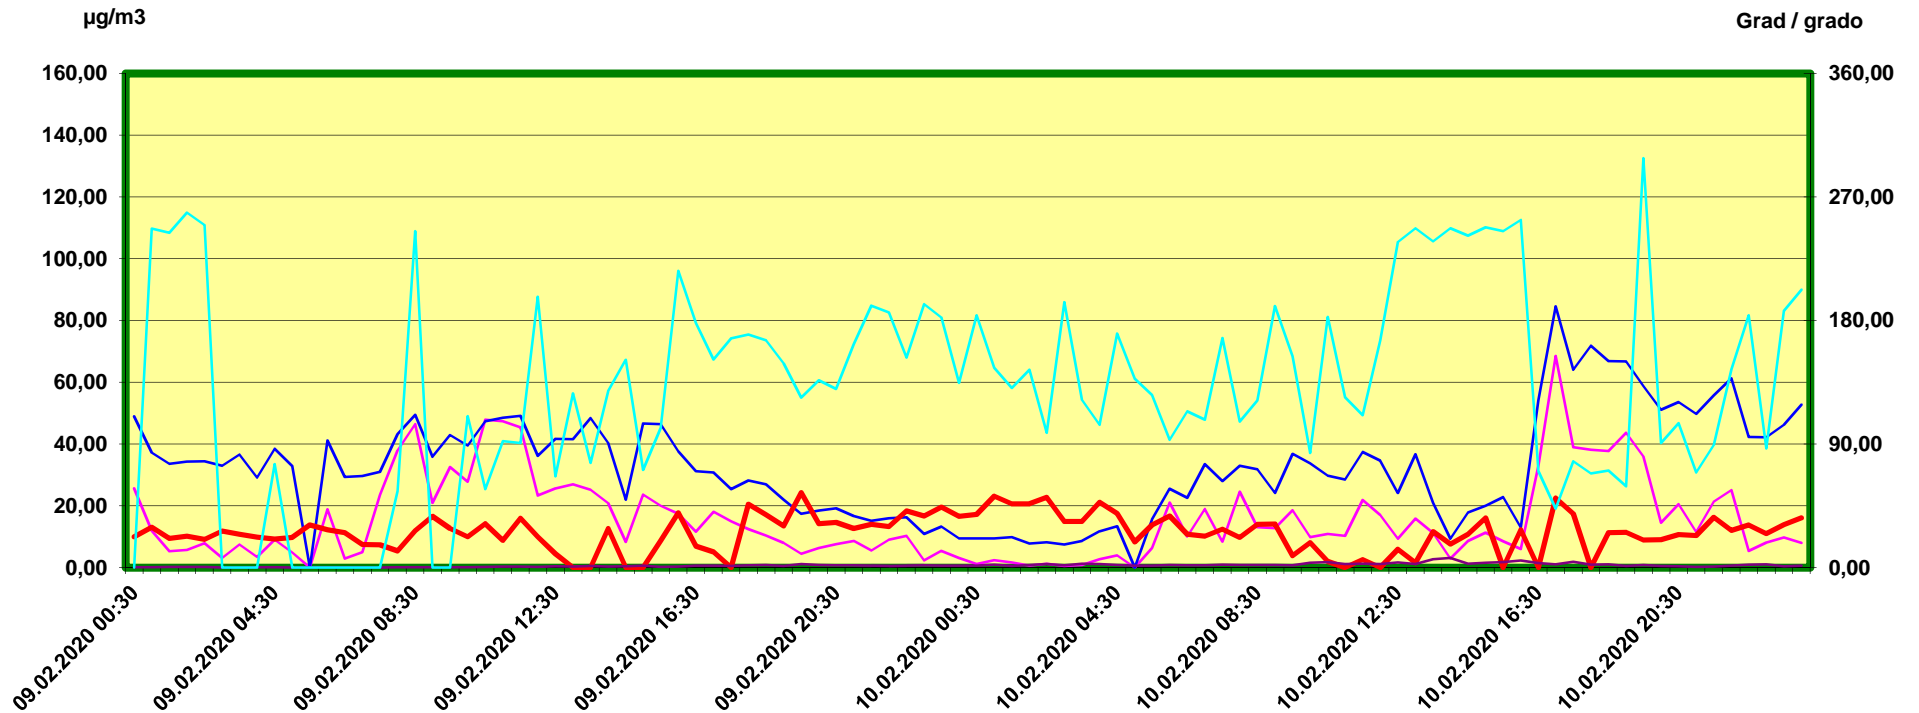

Innsbruck Ampass

Zeitraum / Periodo di tempo: 9-2-2020 00:30 - 10-2-2020 24:00

Unkorrigierte Werte / Valori non corretti