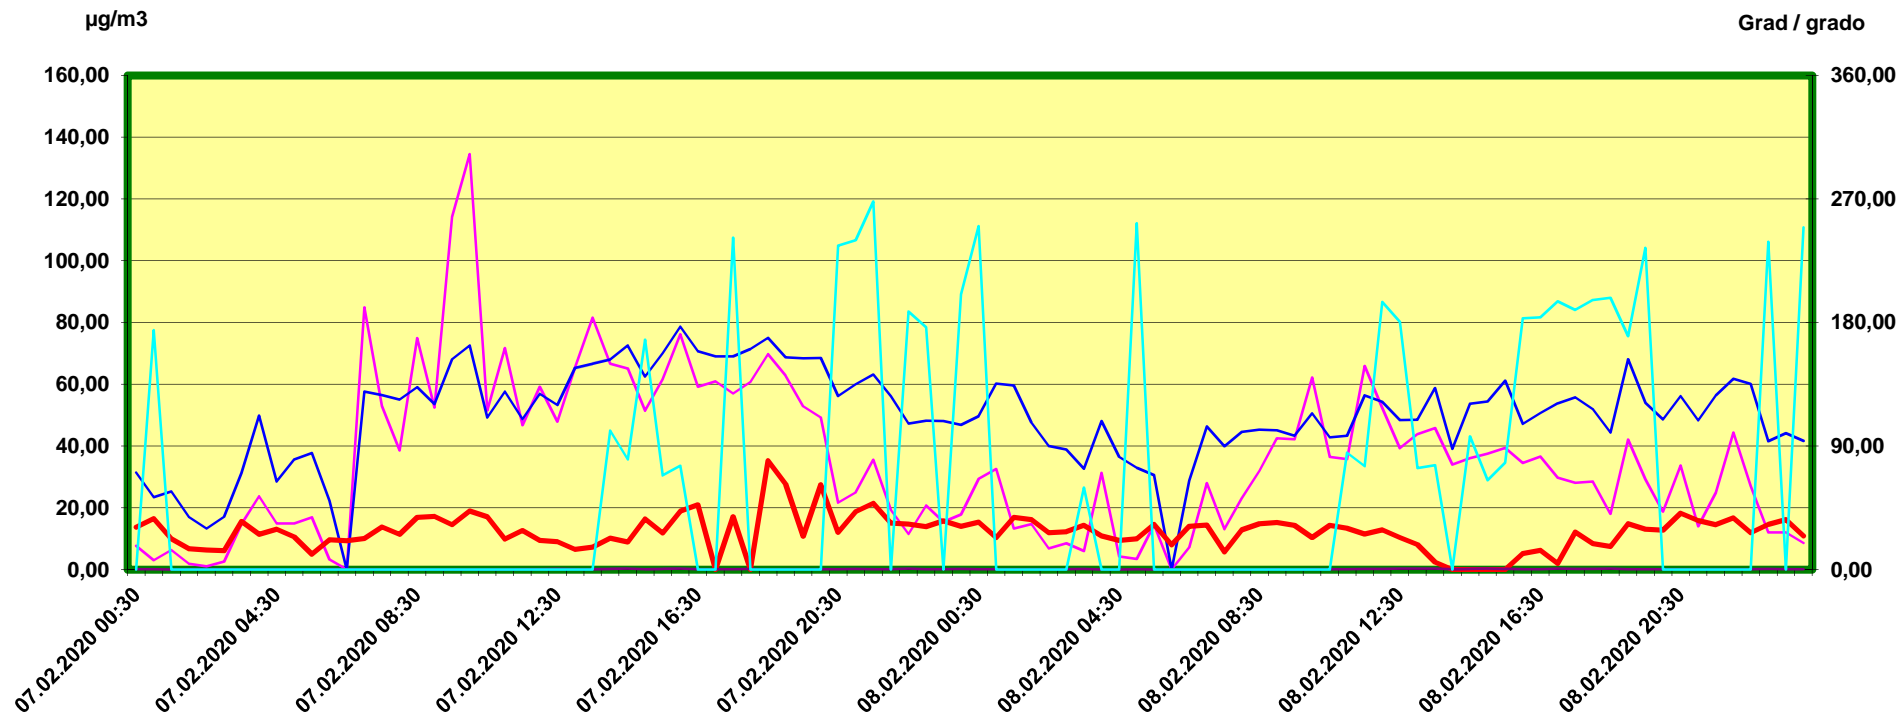

Innsbruck Ampass

Zeitraum / Periodo di tempo: 7-2-2020 00:30 - 8-2-2020 24:00

Unkorrigierte Werte / Valori non corretti