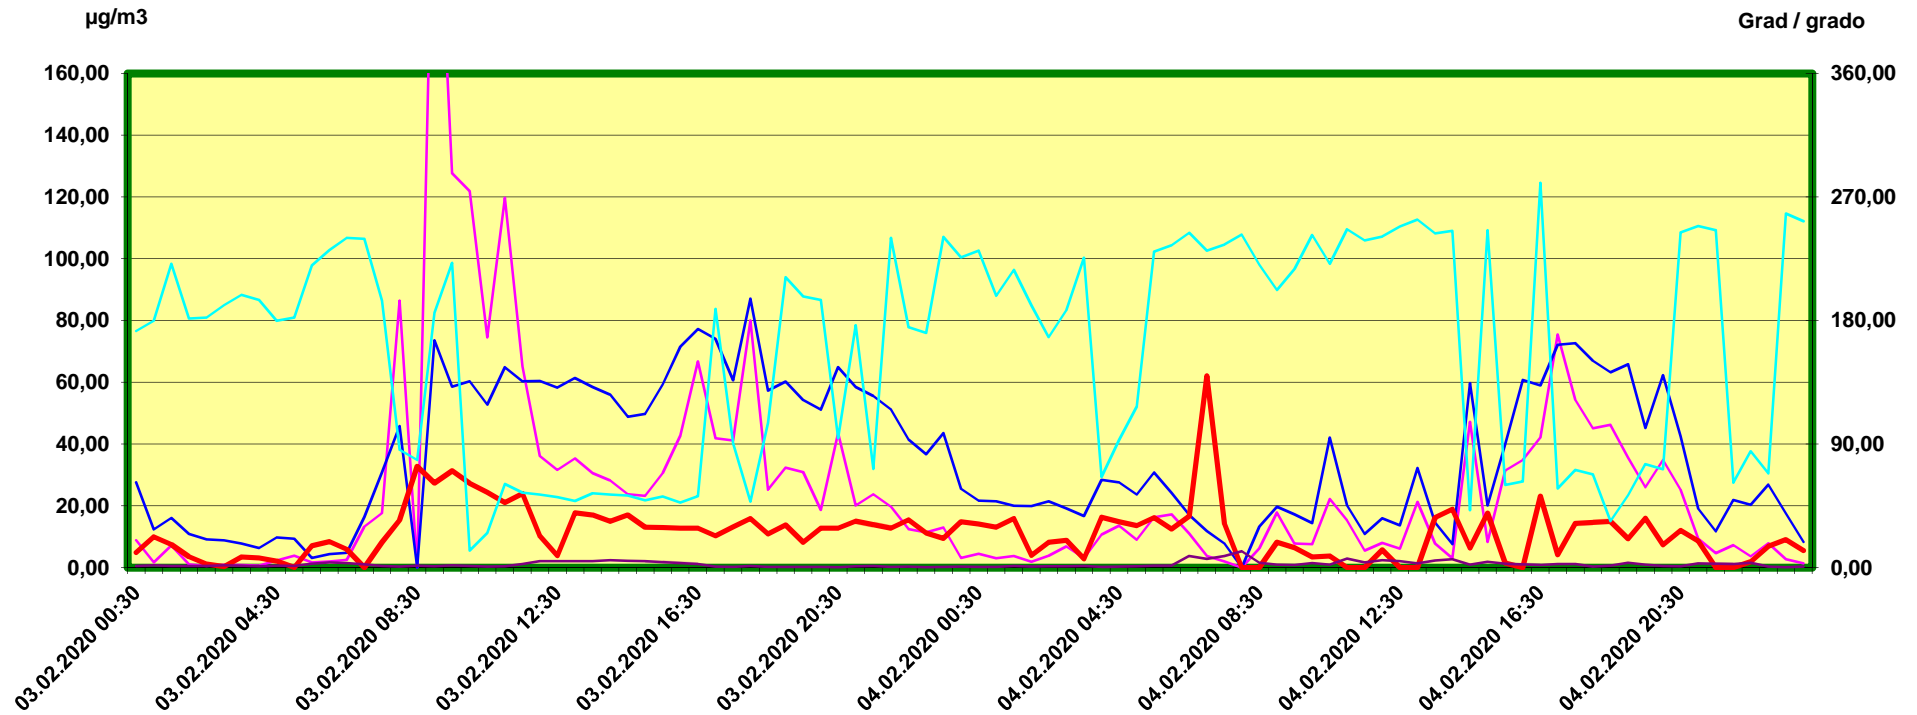

Innsbruck Ampass

Zeitraum / Periodo di tempo: 3-2-2020 00:30 - 4-2-2020 24:00

Unkorrigierte Werte / Valori non corretti